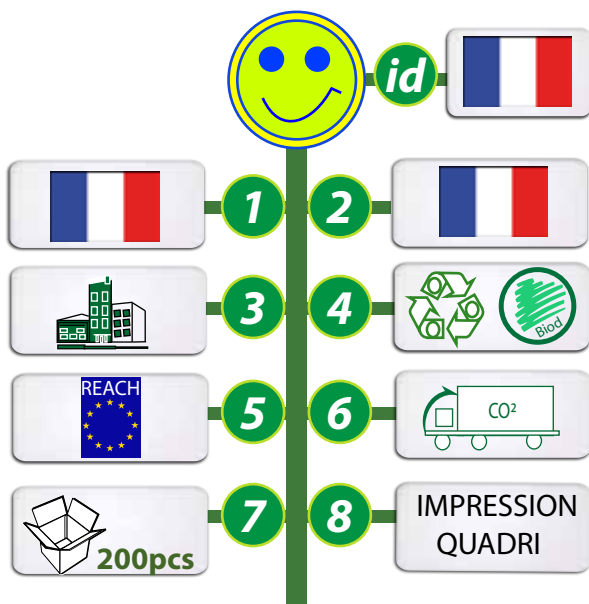

POUR UN DEVELOPPEMENT SOUHAITABLE, POUR UNE COMMUNICATION DURABLE ET RESPONSABLE !

ENCEINTE SMARTPHONE EN CARTON

Pliable et dépliant à souhait, vous n'avez qu'à insérer votre smartphone dans la fente prévue à cet effet pour écouter votre musique, la radio ou profiter de vos conversations téléphoniques en haut-parleur partout et en toute liberté ! Le petit plus de ce cœur lorsqu'il est replié... il fait office d'éventail !

AMPLIFIEZ
VOTRE
IMAGE

Fabriqué à partir de 16 couches de carte technique FSC/ PEFC , son impression est réalisée en France à partir d'encre, de colle et de vernis à l'eau (impression offset).

Plus besoin de câbles, d'énergie, de bluetooth, vous évitez ainsi tout déchet électronique et économisez la batterie de votre téléphone.

REF: GO158-21EC1

- Dimension : 230 x 195 x 2 mm.
- Poids : 41 grammes.
- Invention Française brevetée.
- Résiste à la pluie et à l'humidité.
- 100% recyclable - 100% biodégradable.
- Impression quadri recto / verso sur les 4 faces.