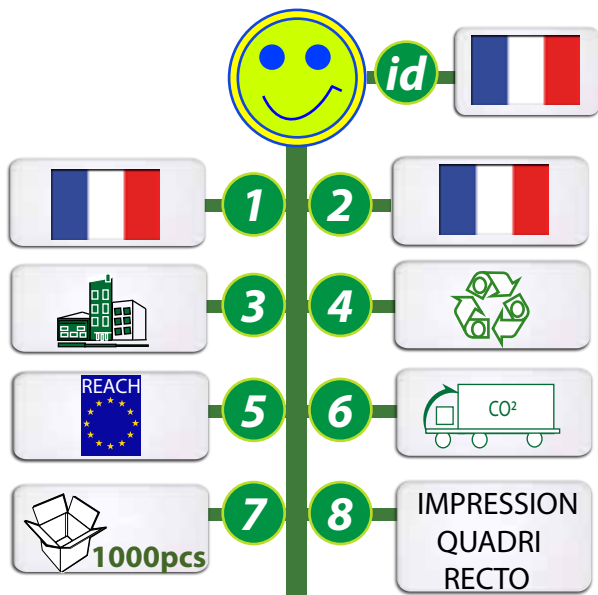

POUR UN DEVELOPPEMENT SOUHAITABLE, POUR UNE COMMUNICATION DURABLE ET RESPONSABLE !

DISQUE FRUITS & LEGUMES EN CARTON

Le disque fruits et légumes de saison permet de connaître d'un coup d'oeil quels fruits et légumes il est possible de consommer à bonne date naturelle de récolte; ceci afin de consommer éco-responsable c'est à dire avec le moins d'impact négatif sur l'environnement mais également pour une meilleure qualité gustative et un moindre coût.

REF: GO82-21DFL

Chacun aimerait l'avoir dans sa cuisine :

Le disque "fruits et légumes de saison"

La solution pour communiquer utile et durablement

Format pochette: 20 × 20 cm.
Impression quadri recto / verso avec pelliculage brillant.
Entièrement personnalisable.

**INFOS TOTEM
GOVA**

1- Origines de la matière 2 - Fabrication du produit 3- Informations produits
4 - Propriétés de la matière 5 - Appellations ou labels 6- Mode de transport
7- Quantité minimum 8 - Techniques utilisées pour l'impression personnalisée.