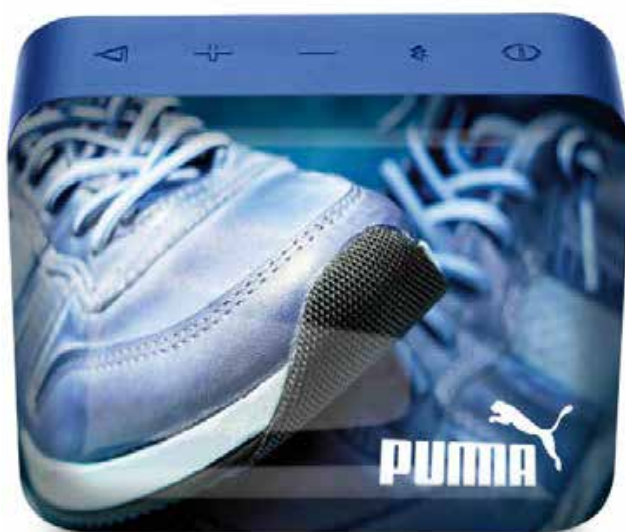

POUR UN DEVELOPPEMENT SOUHAITABLE, POUR UNE COMMUNICATION DURABLE ET RESPONSABLE !

ENCEINTE JBL GO2 PERSONNALISEE 3 WATTS

L'enceinte Bluetooth GO 2 JBL est entièrement étanche et peut vous accompagner partout. Diffusez votre musique sans fil pendant 5 heures grâce à la connexion Bluetooth en bénéficiant de la qualité audio JBL et d'un son puissant pour sa taille. La GO 2 offre également une qualité audio limpide lors des appels téléphoniques grâce à son kit mains libres intégré à réduction de bruit. Avec son format compact, disponible en 12 couleurs éclatantes, la GO 2 vous assure un style envié de tous.

REF: GO14-20JBL02

12 coloris disponibles.

id

Taille 7.12 x 8.6 x 3.16 cm

Marquage quadri numérique max print tout autour de l'enceinte 160 x 191 mm

Garantie 2 ans

Impression quadri sur le devant :
84 x 69.2 mm