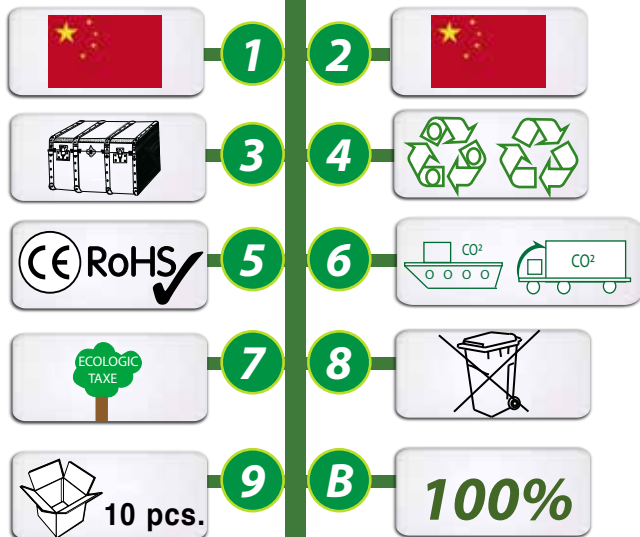

POUR UN DEVELOPPEMENT SOUHAITABLE, POUR UNE COMMUNICATION DURABLE ET RESPONSABLE !

ENCEINTE JBL GO2 PERSONNALISEE 3 WATTS

L'enceinte Bluetooth GO 2 JBL est entièrement étanche et peut vous accompagner partout. Diffusez votre musique sans fil pendant 5 heures grâce à la connexion Bluetooth en bénéficiant de la qualité audio JBL et d'un son puissant pour sa taille. La GO 2 offre également une qualité audio limpide lors des appels téléphoniques grâce à son kit mains libres intégré à réduction de bruit. Avec son format compact, disponible en 12 couleurs éclatantes, la GO 2 vous assure un style envié de tous.

REF: GO14-20JBL02

12 coloris disponibles.

id

Taille 7.12 x 8.6 x 3.16 cm

Marquage quadri numérique max print tout autour de l'enceinte 160 x 191 mm

Garantie 2 ans

Impression quadri sur le devant :
84 x 69.2 mm

Impression quadri en doming sur l'arrière :
85.6 x 70.6 mm

Remis en Emballage individuel d'origine JLB avec notice.

1- Origines de la matière 2 - Fabrication du produit 3- Informations produits 4- Propriétés de la matière 5- Appellations ou labels 6- Mode de transport 7- Taxes en vigueur en France 8 - Autres informations id - Idée originale ou pas 9- Quantité minimum commande B - % du CO² en transport compensé GOVA.