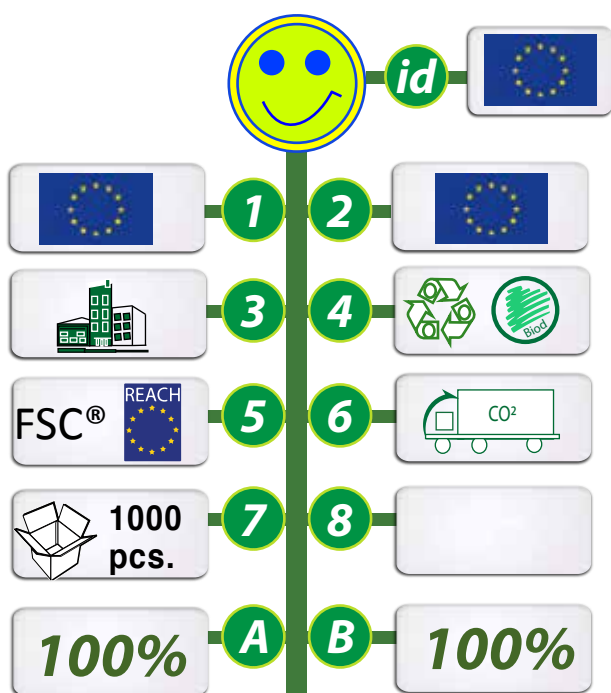

POUR UN DEVELOPPEMENT SOUHAITABLE, POUR UNE COMMUNICATION DURABLE ET RESPONSABLE !

EVENTAIL EUROPA EN CARTON - IMPRESSION QUADRI

La marque de la gestion forestière responsable

REF: GO131-20HS64

FORMAT 10 x 20 cm format fermé.
 Fabrication : 6 parties poinçonnées et attachées en bas avec un oeillet.
 Matière 300 g /qm - carton au sulfate, blanc, brillant. Impression quadri offset sur les 2 faces même motif ou différent.
 Certification FSC®
 Durabilité : Recyclable / neutre en carbone / Encres sans cobalt ni huile minérale, à base d'huile végétale

1- Origines de la matière 2 - Fabrication du produit 3- Informations produits
 4 - Propriétés de la matière 5 - Appellations ou labels 6- Mode de transport
 7- Quantité minimum 8 - Autres informations id - Idée originale ou pas
 A- Coût CO² de fabrication unitaire B - % du CO² en transport compensé GOVA.

INFOS TOTEM
 GOVA