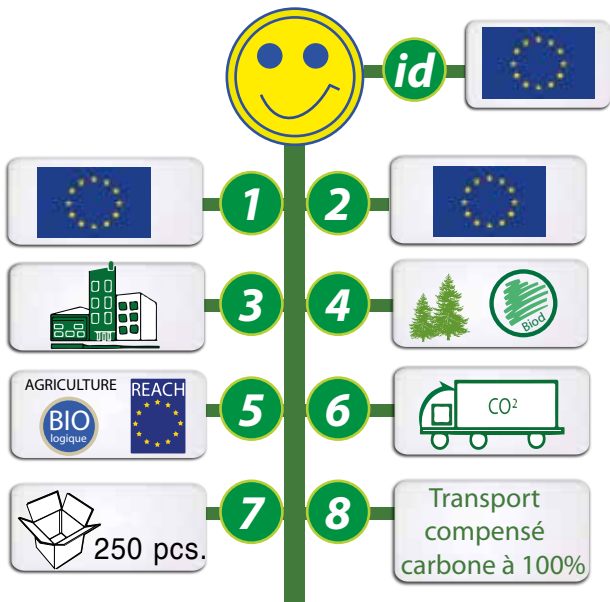

# PLANTES - Tapis de graines à la forme

Un moyen original de passer un message ! 100% Biodégradable  
Simple, ludique et écologique. Attention...ça pousse !

L'utilisation des tapis de semis est très simple... il suffit de le poser sur le sol, de le recouvrir de terre et de l'arroser.

Tapis de graines au format 105 x 148 mm.

REF: GO150-20TG01

GRAINES ENTRE 2 COUCHES DE PAPIER BIODEGRADABLES

Liste des graines disponibles :

- Mixte de fleurs d'été
- Fleurs sauvages
- Coquelicot
- Laitue
- Thym

## INFOS TOTEM

**id** - Idée originale ou pas  
**1** - Origines de la matière  
**2** - Fabrication du produit  
**3** - Informations produits  
**4** - Propriétés de la matière  
**5** - Normes ou labels  
**6** - Mode de transport  
**7** - Quantité minimum  
**8** - Compensation carbone