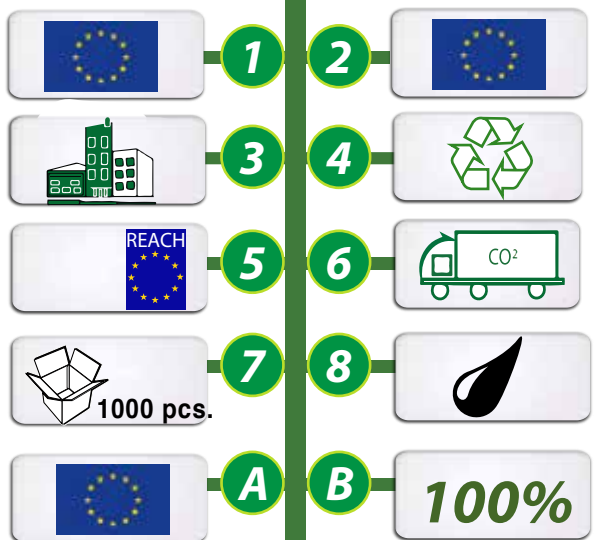

POUR UN DEVELOPPEMENT SOUHAITABLE, POUR UNE COMMUNICATION DURABLE ET RESPONSABLE !

STYLO BILLE FLOW PURE EN PLASTIQUE ABS RECYCLE

id

REF: **GO24-20FLOWP**

Stylo bille fabriqué à partir de plastique recyclé post consommation ABS. Corps mat et clip brillant. Mine Jumbo capacité 2500 mètres d'écriture. Ecriture noire. LOGO POST CONSUMER RECYCLED PLASTIC marqué sur chaque stylo. Marquage sur clip 35 x 7 mm sur le corps 35 x 20 mm.

**INFOS TOTEM
GOVA**

1- Origines de la matière 2 - Fabrication du produit 3- Informations produits 4- Propriétés de la matière 5- Appellations ou labels 6- Mode de transport 7- Conditionnement 8- Couleur de l'encre **id** - Idée originale ou pas **A**- Opérations de marquage **B** - % du CO² en transport compensé GOVA.