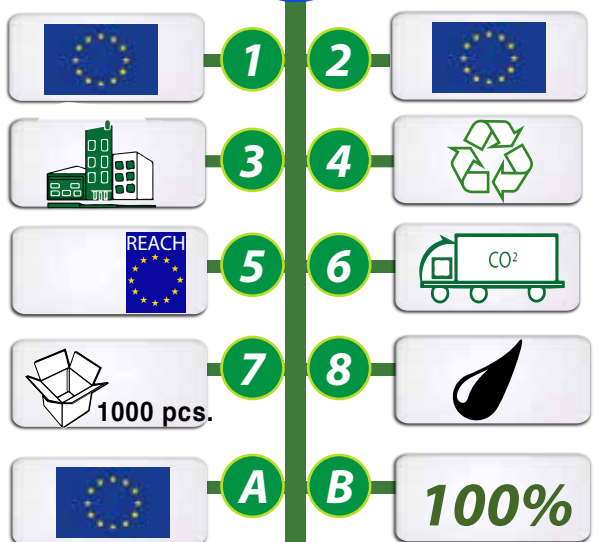

POUR UN DEVELOPPEMENT SOUHAITABLE, POUR UNE COMMUNICATION DURABLE ET RESPONSABLE !

STYLO BILLE CITY EXTRA EN PLASTIQUE ABS RECYCLE

id

REF: **GO24-20CITYE**

Stylo bille fabriqué à partir de plastique recyclé post consommation ABS. Corps mat brillant.

Mine X20 capacité 2000 mètres d'écriture. Ecriture noire. LOGO POST CONSUMER RECYCLED PLASTIC marqué sur chaque stylo. Marquage sur clip 30 x 7 mm sur le corps 50 x 20 mm.

**INFOS TOTEM
GOVA**

1- Origines de la matière 2 - Fabrication du produit 3- Informations produits
4 - Propriétés de la matière 5 - Appellations ou labels 6- Mode de transport
7- Conditionnement 8 - Couleur de l'encre **id** - Idée originale ou pas
A- Opérations de marquage **B** - % du CO² en transport compensé GOVA.