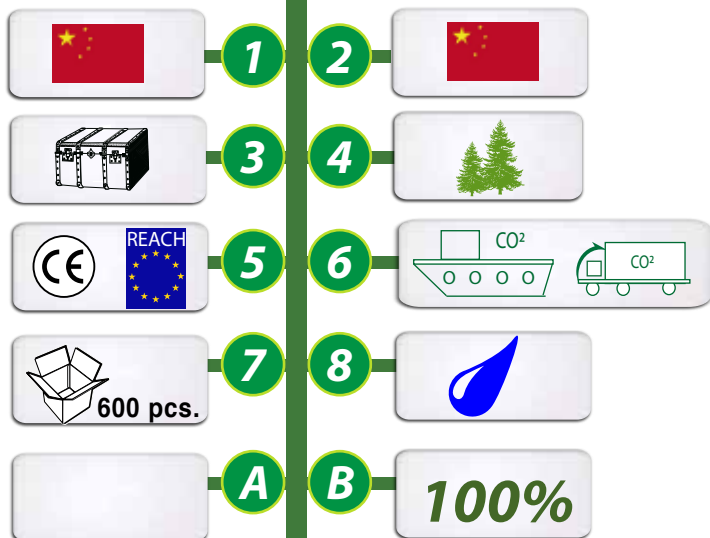

Poids : 9 g

Encre : bleue

COLORIS DISPONIBLES

 Bleu  Vert

 Argent  Noir

REF: **GO93-20AC5008**

tampographie

sur le corps : 1 couleur 50 x 6 mm

tampographie

face au clip : 1 couleur 35 x 6 mm

sérigraphie

sur le corps : 1 couleur 35 x 20 mm

gravure laser

sur le corps : 80 x 5 mm

1- Origines de la matière 2- Fabrication du produit 3- Informations produits