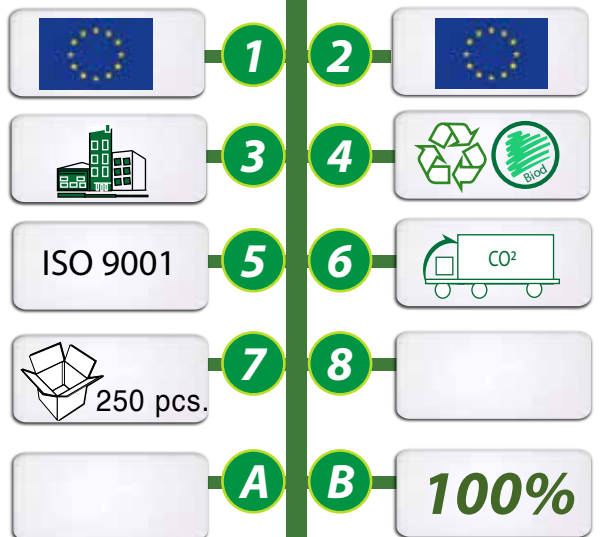

POUR UN DEVELOPPEMENT SOUHAITABLE, POUR UNE COMMUNICATION DURABLE ET RESPONSABLE !

POT A CRAYONS EN CUIR RECYCLE

Notre pot à crayons est livré à plat et auto-montable.

Idéal pour des envois par la poste.

Dimension : 85 x 85 x 100mm.

Marquage : sur 1 ou 4 faces
- Sérigraphie

REF: GO50-19PC02

id

Nos produits sont fabriqués en carton avec des fibres 100% recyclées récupérées après le tri sélectif des déchets.

Les teintes obtenues sont fabriquées à partir de colorants spécifiques permettant d'assurer une non-toxicité du produit.

INFOS TOTEM
GOVA

1- Origines de la matière 2 - Fabrication du produit 3- Informations produits 4 - Propriétés de la matière 5 - Appellations ou labels 6- Mode de transport 7- Quantité minimum 8 - Autres informations id - Idée originale ou pas A- Coût CO² de fabrication unitaire B - % du CO² en transport compensé GOVA.