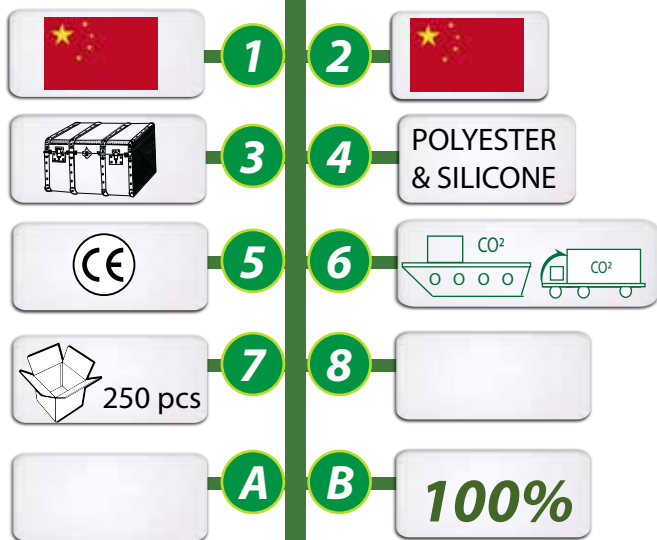

### PORTE-GOBELET DE COULEUR

Matière : POLYESTER & SILICONE

Coloris disponibles : blanc, noir, bleu, vert, magenta, rouge, orange, jaune.

Marquage 1 couleur / 1 position sur le tour du cou.

Carton de 25 pièces / 1000pcs.