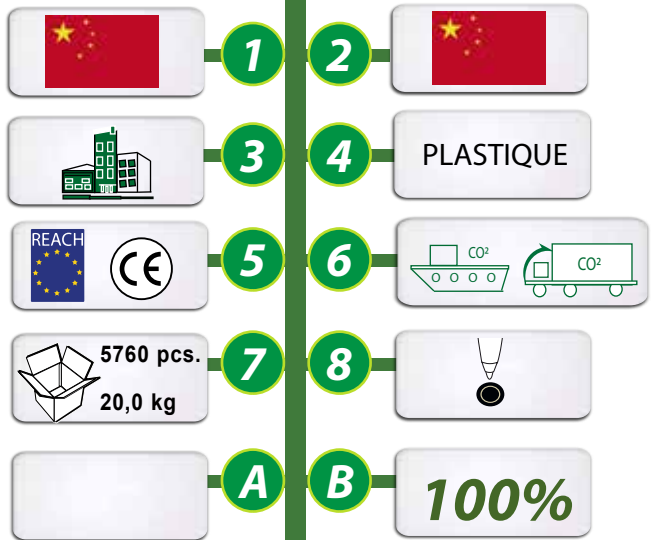

**INFOS TOTEM
GOVA**

1- Origines de la matière 2 - Fabrication du produit 3- Informations produits
4- Propriétés de la matière 5- Appellations ou labels 6- Mode de transport
7- Quantité minimum de Cde 8 - Autres informations id - Idée originale ou pas
A- Coût CO² de fabrication unitaire B - % du CO² en transport compensé GOVA.