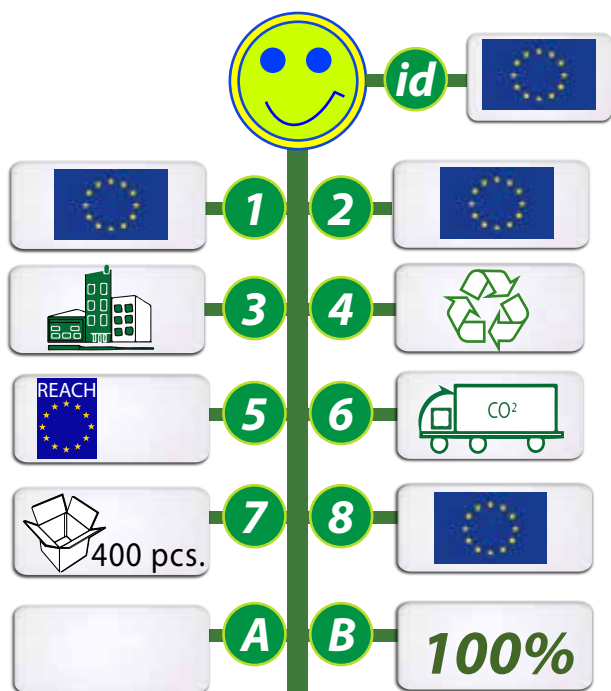

## CENDRIER CÔNE EN POLYPROPYLENE 100% RECYCLE

Idéal pour une plage bien propre, pour les festivals, les garden party, les pique-niques, les sorties dans la nature, le cendrier Cône est équipé d'un couvercle et fabriqué à partir de polypropylène 100% recyclé.

### Coloris disponibles

REF: **GO128-18CP03**

**Cendrier Cône de plage en polypropylène 100% recyclé.**

Dimension : 15,2 cm | Ø 6,5 cm.

Marquage :

- Sur le couvercle : Ø 4 cm maximum.
- Sur le corps : 4 x 4 cm maximum.