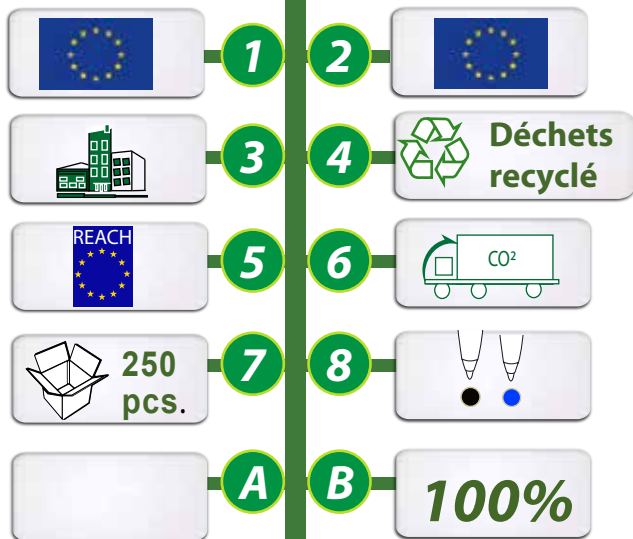

POUR UN DEVELOPPEMENT SOUHAITABLE, POUR UNE COMMUNICATION DURABLE ET RESPONSABLE !

STYLO BILLE TITAN A PARTIR DE DECHETS PLASTIQUES

STYLO TITAN

Dimension : 139 x 11 mm.

Coloris disponibles : Blanc, rose rouge, orange, jaune, vert anis, vert, bleu clair, bleu foncé, violet, noir.

Surface de marquage : 40 x 20 mm.

REF: GO38-10500

id

1- Origines de la matière 2- Fabrication du produit 3- Informations produits
 4- Propriétés de la matière 5- Appellations ou labels 6- Mode de transport
 7- Conditionnement 8- Couleurs encre id - Idée originale ou pas
 A- Coût CO² de fabrication unitaire B- % du CO² en transport compensé GOVA.