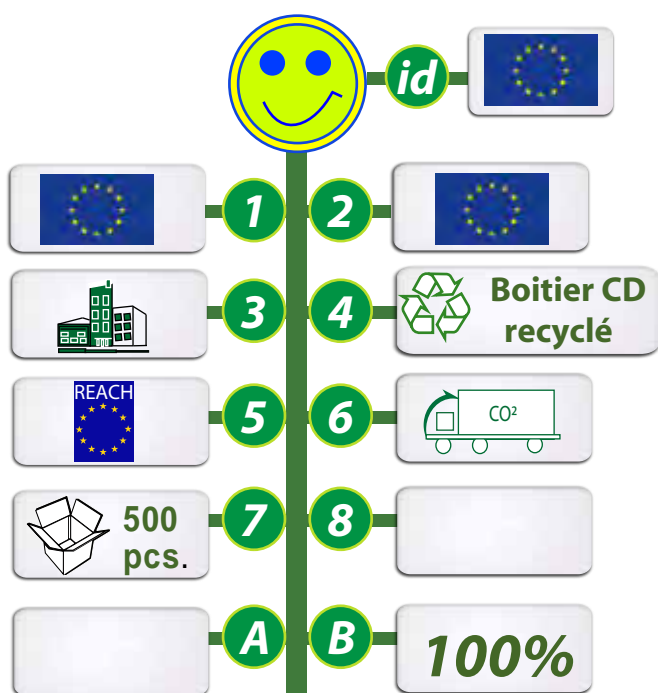

## CRAYONS PAPIER A PARTIR DE BOITIERS CD RECYCLES

Disponible en 13 couleurs standards

REF: GO38-11475

### CRAYONS BOITIER CD

Dimension : 180 x 7 mm.

Coloris disponibles : Blanc, naturel, vert anis, jaune, rouge, rose, orange, marron, noir, bleu clair, vert, bleu roi, noir, violet.  
 Surface de marquage : 75 x 18 mm.

1- Origines de la matière 2 - Fabrication du produit 3- Informations produits  
 4- Propriétés de la matière 5 - Appellations ou labels 6- Mode de transport  
 7- Conditionnement 8 - Couleurs encre id - Idée originale ou pas  
 A- Coût CO<sup>2</sup> de fabrication unitaire B - % du CO<sup>2</sup> en transport compensé GOVA.