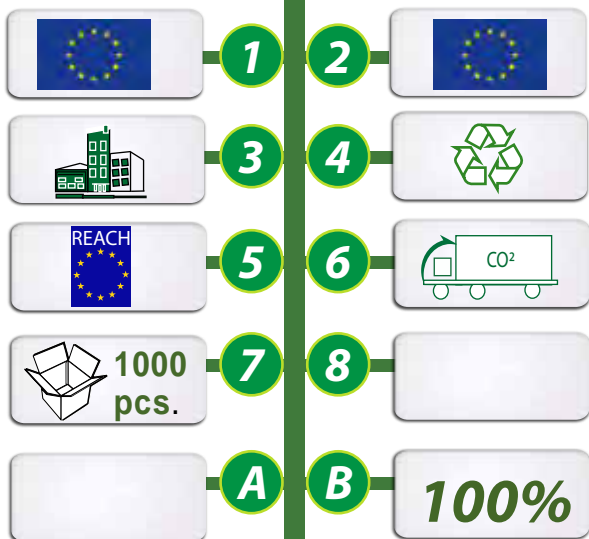

### A partir de 1000 pcs Disponible en 30 couleurs pantones

#### CRAYONS BOITIER CD

Dimension : 180 x 7 mm.

Marquage : 75 x 18 mm.

REF: GO38-11475

id

	Pantone
	7427
	7642
	7579
	7413
	7406
	114
	354
	360
	7738
	7733
	7735
	7717
	7710
	299
	7461
	2726
	654
	2645
	692
	7431
	7499
	7502
	871
	7596
	7534
	428
	429
	Cool Grey 10
	Cool Grey 8
	Cool Grey 11