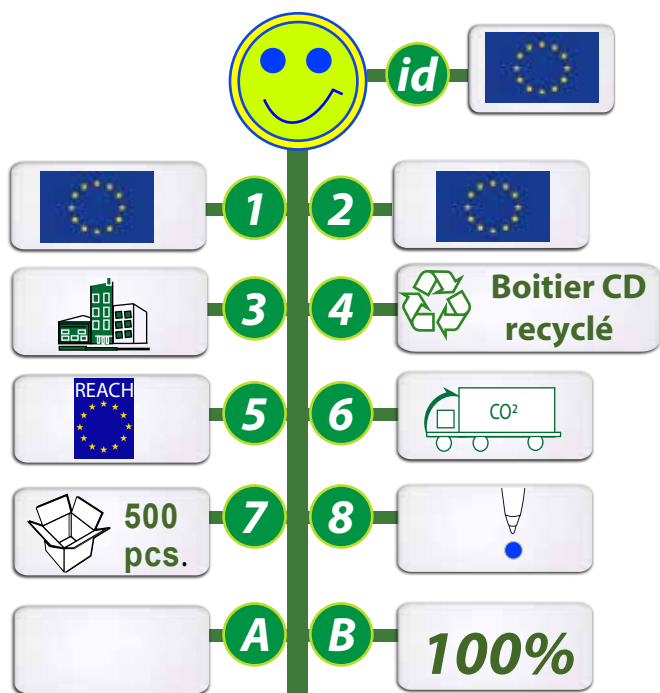

POUR UN DEVELOPPEMENT SOUHAITABLE, POUR UNE COMMUNICATION DURABLE ET RESPONSABLE !

STYLO BILLE ESPACE RECY EN BOITIERS CD RECYCLES

STYLO ESPACE RECY

Dimension : 135 x 10 mm.

Rétractable avec mécanisme tournant.

Coloris disponibles : Vert, bleu noir, blanc, rouge.

Surface de marquage :

Sur le corps : 40 x 20 mm.

Sur le clip : 30 x 4 mm.

REF: GO38-10462

1- Origines de la matière 2- Fabrication du produit 3- Informations produits
4- Propriétés de la matière 5- Appellations ou labels 6- Mode de transport
7- Conditionnement 8- Couleurs encre id- Idée originale ou pas
A- Coût CO₂ de fabrication unitaire B- % du CO₂ en transport compensé GOVA.