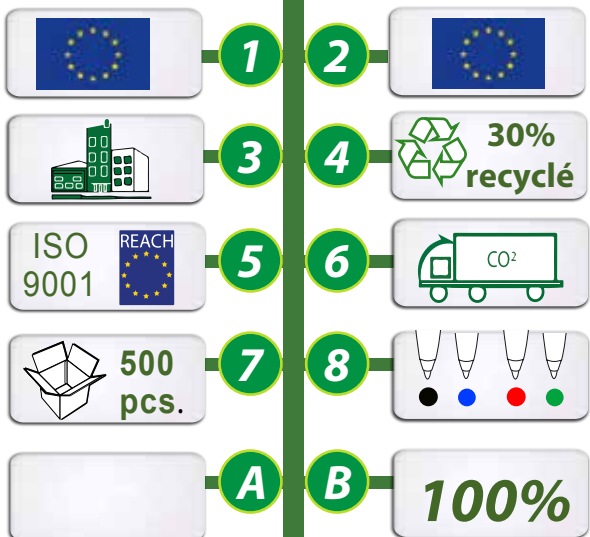

## MARQUEURS TABLEAU BLANC - 30% DE PLASTIQUE RECYCLE

# XXL

**Pointe Ogive**  
 ou  
**Pointe Biseautée**

REF: GO56-TBXXL01

Marqueur tableau blanc **XXL**.

Pointe ogive : largeur du trait 3 mm.

Pointe biseautée : largeur du trait 1 à 4 mm.

Encre cap off. Ecrit sans capuchon durant 3 jours.

Existe en noir, bleu, rouge et vert.

Encre Allemande.

Dimension de marquage maximum: 55 x 45 mm.

Marquage 1 couleur seulement

1- Origines de la matière 2 - Fabrication du produit 3- Informations produits  
 4- Propriétés de la matière 5- Appellations ou labels 6- Mode de transport  
 7- Quantité minimum commande 8 - Couleurs encre **id** - Idée originale ou pas  
 A- Coût CO<sub>2</sub> de fabrication unitaire B - % du CO<sub>2</sub> en transport compensé GOVA.