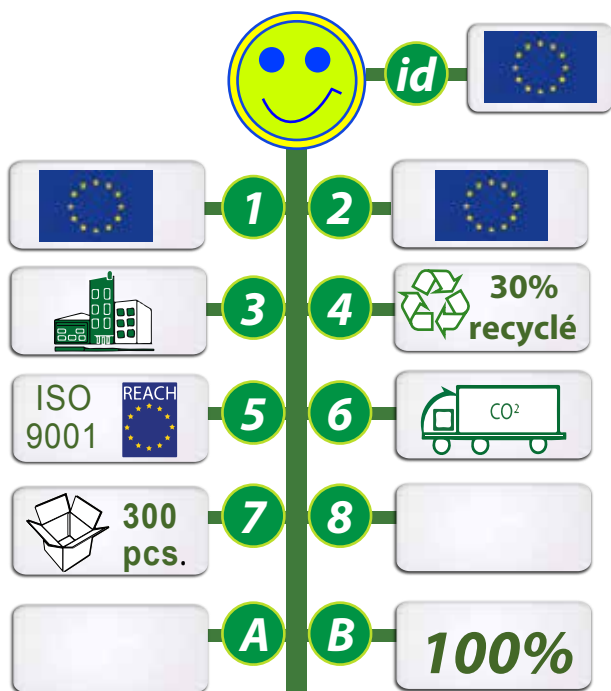

POUR UN DEVELOPPEMENT SOUHAITABLE, POUR UNE COMMUNICATION DURABLE ET RESPONSABLE !

POT A CRAYONS GEO - 30% DE PLASTIQUE RECYCLE

Pot à crayons **Géo**. Plastique et papier.
 Dimension : 9 cm de hauteur, diamètre 8 cm env.
 Impression quadri offset sur papier : 255 mm x 90 mm.

REF: **GO56-PCGEO**

255 mm x 90 mm

**INFOS TOTEM
GOVA**

1- Origines de la matière 2- Fabrication du produit 3- Informations produits
 4- Propriétés de la matière 5- Appellations ou labels 6- Mode de transport
 7- Quantité minimum commande 8- Couleurs encre id - Idée originale ou pas
 A- Coût CO² de fabrication unitaire B - % du CO² en transport compensé GOVA.