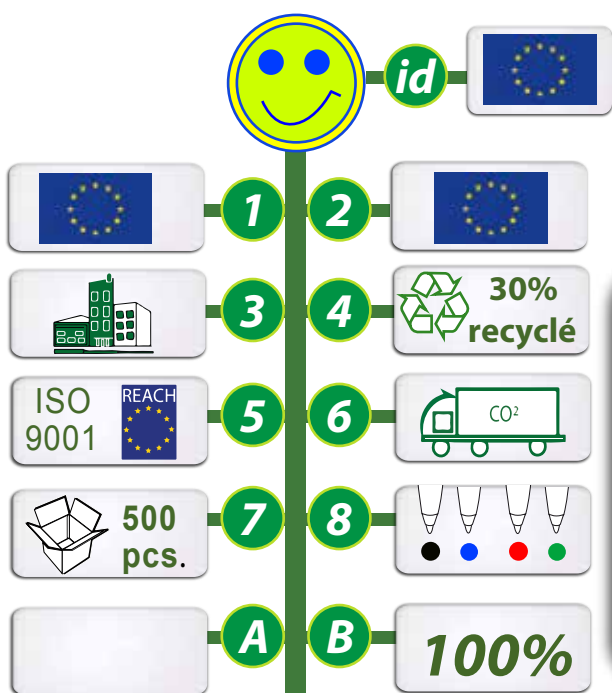

POUR UN DEVELOPPEMENT SOUHAITABLE, POUR UNE COMMUNICATION DURABLE ET RESPONSABLE !

MARQUEURS TABLEAU BLANC - 30% DE PLASTIQUE RECYCLE

Magnétique et Effaceur

REF: GO56-MTBM01

Marqueur tableau blanc avec effaceur , pointe ogive . Peut être fixé sur les tableaux blancs surface métal. Effaceur tampon et magnet placés à la base du marqueur. Encre Cap off : écrit sans capuchon pendant 3 jours. Pointe ogive, largeur du trait 3 mm. Encre Allemande. Existe en noir, bleu, rouge et vert. Dimension de marquage maxi : 55 x 45 mm.

1- Origines de la matière 2 - Fabrication du produit 3- Informations produits 4 - Propriétés de la matière 5 - Appellations ou labels 6- Mode de transport 7- Quantité minimum commande 8 - Couleurs encre id - Idée originale ou pas A- Coût CO² de fabrication unitaire B - % du CO² en transport compensé GOVA.