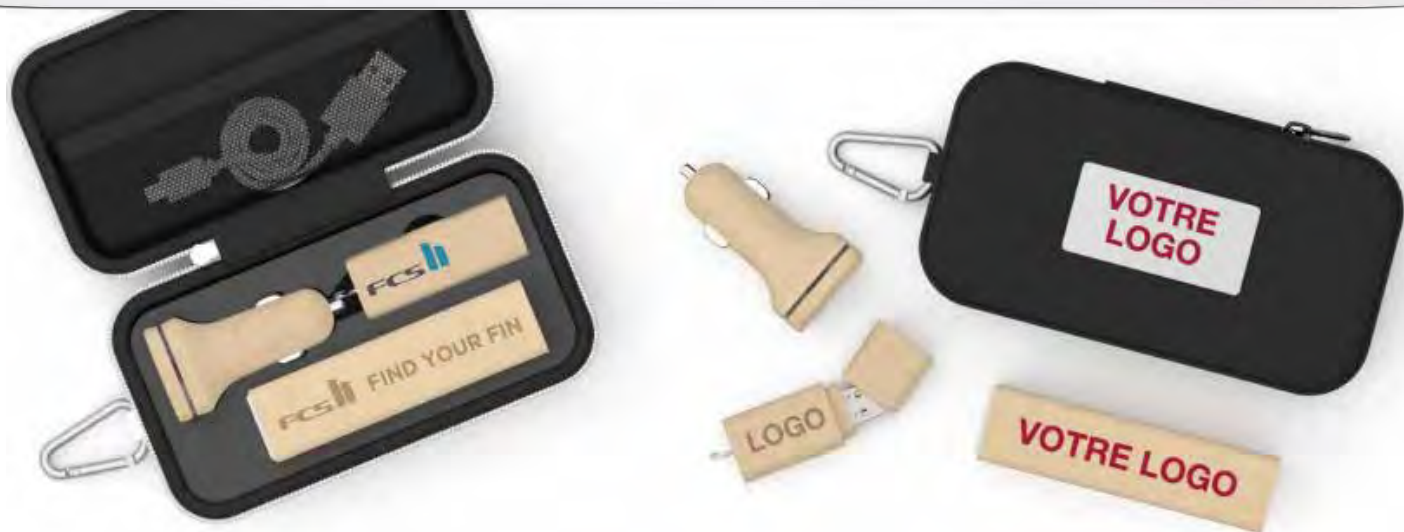

POUR UN DEVELOPPEMENT SOUHAITABLE, POUR UNE COMMUNICATION DURABLE ET RESPONSABLE !

COFFRET MAPLE DELUXE - 3 ACCESSOIRES EN BOIS D'ERABLE

Combinez 3 produits dans un coffret cadeaux de voyage pratique: Clé USB, Maple Power Bank, Woodie Chargeur de voiture. Les produits soigneusement rangés à l'intérieur peuvent être marqués de votre logo, de votre site internet, de votre slogan et plus. Le coffret Cadeau peut aussi être gravé au laser ou Sérigraphié jusqu'à 4 couleurs.

REF: GO23-18CC03

COFFRET BLANC OU NOIR

POUR UN DEVELOPPEMENT SOUHAITABLE, POUR UNE COMMUNICATION DURABLE ET RESPONSABLE !

COFFRET MAPLE DELUXE - 3 ACCESSOIRES EN BOIS D'ERABLE

- 1 / Batterie de téléphone. Avec une coque lisse en bois d'érable et une lampe torche intégrée, le Power Bank Maple est le moyen idéal pour mettre en valeur votre logo ou votre slogan d'une manière naturelle et élégante. Nous pouvons sérigraphier ou graver votre logo sur 2 faces de la batterie. Les capacités disponibles sont : 2600mAh, 3000 mAh, 3350 mAh.
- 2 / Chargeur de voiture. Présentant un bel effet en bois, le chargeur de voiture USB Maple vous offre une manière élégante de promouvoir votre entreprise. Le chargeur Maple est compatible avec tous les appareils USB et inclut deux ports USB pour un double chargement.
- 3 / Clé usb en bois d'érable. Constituée d'une magnifique coque en bois d'érable européen certifié FSC®, elle est le mélange parfait entre technologie de pointe et style sophistiqué. Cette clé USB en bois est idéale si vous êtes à la recherche d'un cadeau promotionnel au toucher agréable et avec un design attrayant. Disponible dans des capacités de 2 Go à 128 Go en USB 2.0 et de 16 Go à 128 Go en USB 3.0.
- 4 / Câble micro usb
- 5 / Notice d'informations
- 6/ Coffret de présentation