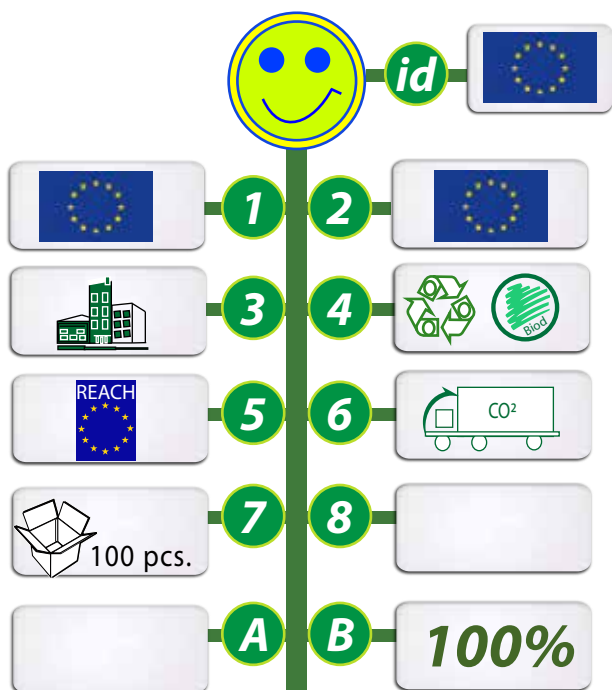

POUR UN DEVELOPPEMENT SOUHAITABLE, POUR UNE COMMUNICATION DURABLE ET RESPONSABLE !

EVENTAIL FORMI EN CARTON - IMPRESSION QUADRI

Éventails avec manche Digi

- 1 Miroir 2 Rond 3 Triangle 4 Coeur 5 Octogone

Matière : Carton offset FSC®, opaque, blanc mat 300 g/m²
 Format : env. 16 x 16 cm
 Fabrication : Découpé, avec manche en plastique de 12 cm.
 Impression : Numérique sur les deux faces
 Emballage : Sachets de 25 pièces.

REF: GO131-EV18-01

La marque de la gestion forestière responsable

1- Origines de la matière 2 - Fabrication du produit 3- Informations produits
 4- Propriétés de la matière 5- Appellations ou labels 6- Mode de transport
 7- Quantité minimum 8- Autres informations id - Idée originale ou pas
 A- Coût CO₂ de fabrication unitaire B - % du CO₂ en transport compensé GOVA.