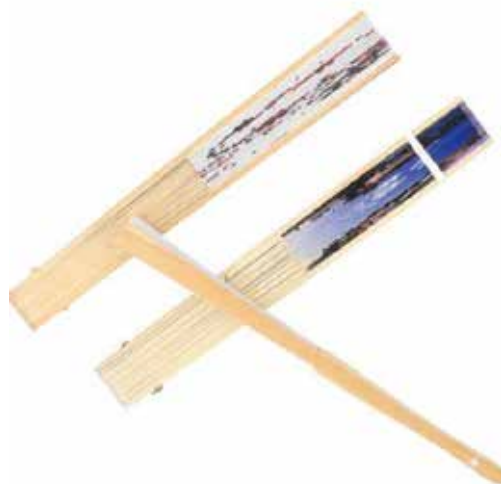

POUR UN DEVELOPPEMENT SOUHAITABLE, POUR UNE COMMUNICATION DURABLE ET RESPONSABLE !

EVENTAIL LAOS EN BAMBOU & TISSU

REF: GO141-BFAN2

Eventail en Bambou et Tissu.

Dimensions 210 x 310 mm.

Coloris du bambou: naturel ou noir.

Impression quadri une face sur tissu.

Sous polybag individuel.

Marquage en France

1- Origines de la matière 2- Fabrication du produit 3- Informations produits 4- Propriétés de la matière 5- Appellations ou labels 6- Mode de transport 7- Quantité minimum Cde 8- Marquage quadri id - Idée originale ou pas A- Coût CO² de fabrication unitaire B - % du CO² en transport compensé GOVA.