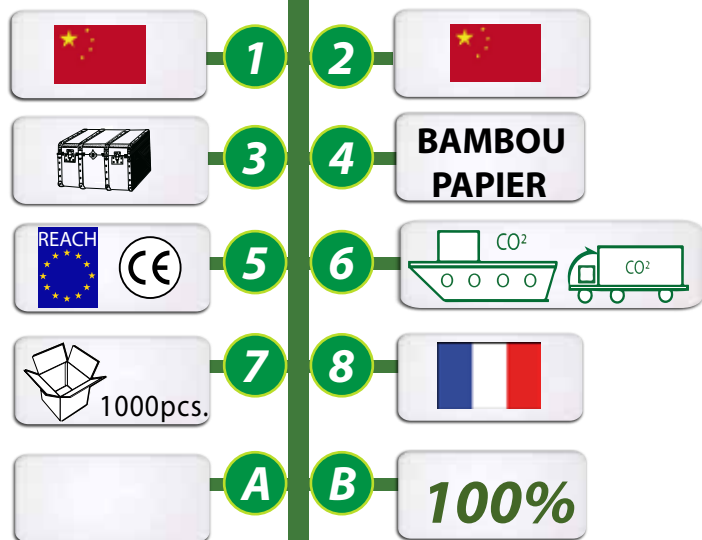

POUR UN DEVELOPPEMENT SOUHAITABLE, POUR UNE COMMUNICATION DURABLE ET RESPONSABLE !

EVENTAIL BIRMANIE EN BAMBOU & PAPIER

REF: GO141-BFAN1

Eventail en Bambou et Papier,

Dimensions 210 x 310 mm.
Coloris du bambou: naturel ou noir.
Impression quadri une face sur Papier.
Sous polybag individuel.
Marquage en France

1- Origines de la matière 2 - Fabrication du produit 3- Informations produits
4- Propriétés de la matière 5 - Appellations ou labels 6- Mode de transport
7- Quantité minimum Cde 8 - Marquage quadri **id** - Idée originale ou pas
A- Coût CO² de fabrication unitaire B - % du CO² en transport compensé GOVA.