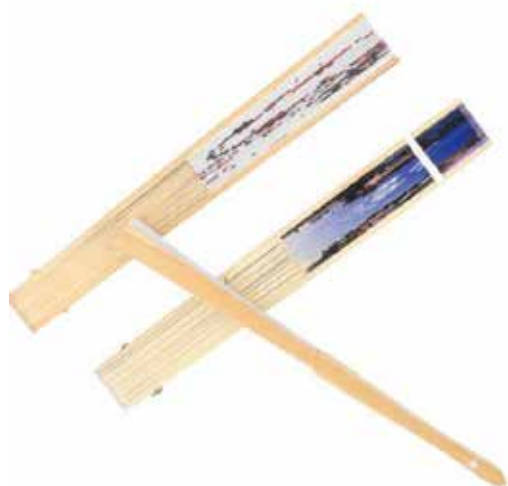

POUR UN DEVELOPPEMENT SOUHAITABLE, POUR UNE COMMUNICATION DURABLE ET RESPONSABLE !

EVENTAIL BIRMANIE EN BAMBOU & PAPIER

REF: GO141-BFAN1

Eventail en Bambou et Papier,

Dimensions 210 x 310 mm.
Coloris du bambou: naturel ou noir.
Impression quadri une face sur Papier.
Sous polybag individuel.
Marquage en France