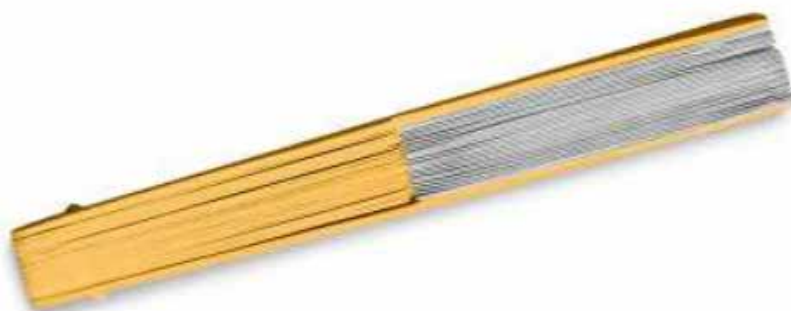

POUR UN DEVELOPPEMENT SOUHAITABLE, POUR UNE COMMUNICATION DURABLE ET RESPONSABLE !

EVENTAIL BIRMANIE EN BAMBOU & PAPIER

REF: GO141-BFAN1

Eventail en Bambou et Papier,

Dimensions 210 x 310 mm.
Coloris du bambou: naturel ou noir.
Impression quadri une face sur Papier.
Sous polybag individuel.
Marquage en France