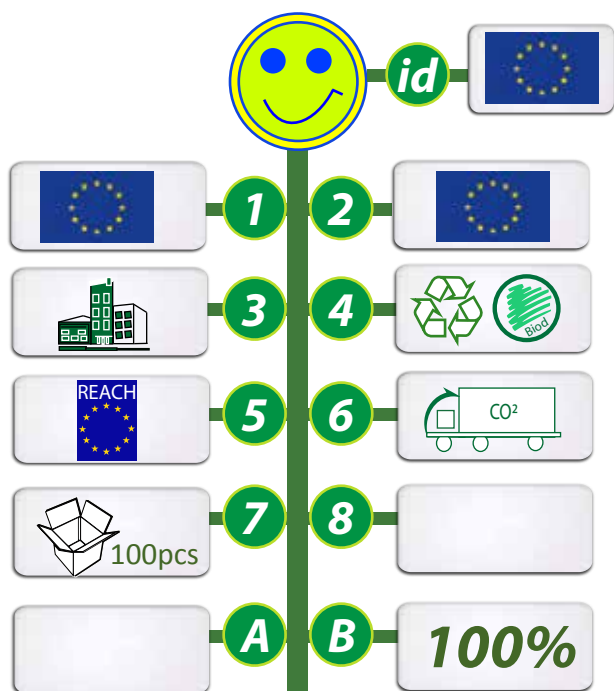

POUR UN DEVELOPPEMENT SOUHAITABLE, POUR UNE COMMUNICATION DURABLE ET RESPONSABLE !

POCHETTE A DOCUMENTS EN CARTON RECYCLE

REF: **GO50-1302** 36 x 25 x 3 cm

Coloris disponibles

Pochette-documents fabriquée à partir de carton recyclé.
 Fermeture avec deux boutons pression.

Nos produits sont fabriqués en carton avec des fibres 100% recyclées récupérées après le tri sélectif des déchets.

Les teintes obtenues sont fabriquées à partir de colorants spécifiques permettant d'assurer une non-toxicité du produit.

Impression : Sérigraphie de 1 à 6 couleurs.

Gravure en relief ou en creux.

Quadrichromie sur carton graphique

1 - Origines de la matière **2** - Fabrication du produit **3** - Informations produits
4 - Propriétés de la matière **5** - Appellations ou labels **6** - Mode de transport
7 - Quantité minimum Cde **8** - Autres informations **id** - Idée originale ou pas
A - Coût CO₂ de fabrication unitaire **B** - % du CO₂ en transport compensé GOVA.