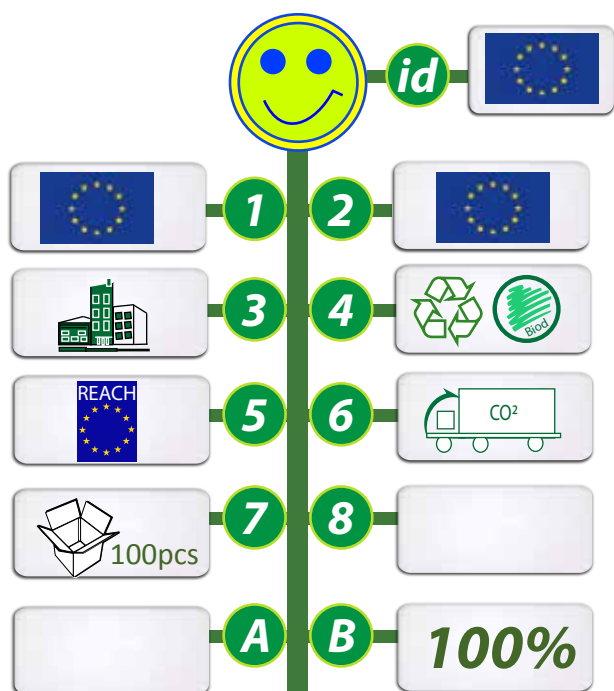

POUR UN DEVELOPPEMENT SOUHAITABLE, POUR UNE COMMUNICATION DURABLE ET RESPONSABLE !

POCHETTE A DOCUMENTS EN CARTON RECYCLE

REF: **GO50-42005** 32,5 x 23,5 x 3 cm

Coloris disponibles

Pochette-documents bi-couleurs
 fabriquée à partir de carton recyclé.
 Fermeture velcro.

Nos produits sont fabriqués en carton avec des fibres 100% recyclées récupérées après le tri sélectif des déchets.

Les teintes obtenues sont fabriquées à partir de colorants spécifiques permettant d'assurer une non-toxicité du produit.

Impression : Sérigraphie de 1 à 6 couleurs.

Gravure en relief ou en creux.

Quadrichromie sur carton graphique

**INFOS TOTEM
 GOVA**

1- Origines de la matière 2 - Fabrication du produit 3- Informations produits
 4 - Propriétés de la matière 5 - Appellations ou labels 6- Mode de transport
 7- Quantité minimum Cde 8 - Autres informations id - Idée originale ou pas
 A- Coût CO² de fabrication unitaire B - % du CO² en transport compensé GOVA.