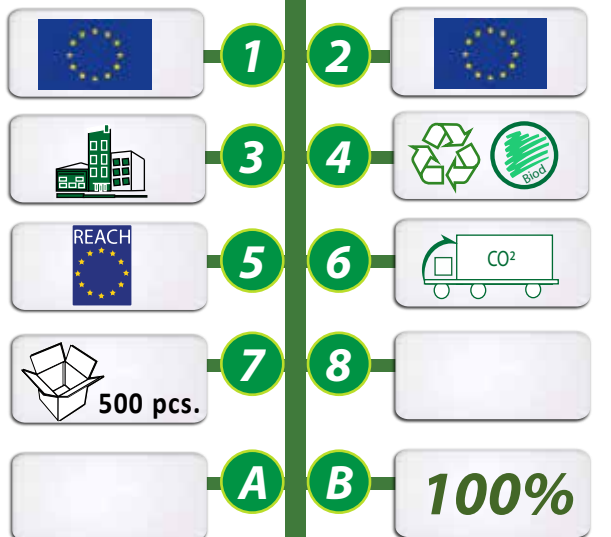

POUR UN DEVELOPPEMENT SOUHAITABLE, POUR UNE COMMUNICATION DURABLE ET RESPONSABLE !

## EVENTAIL EN CARTON RECYCLE IMPRESSION QUADRI

C. GRAF RECYCLÉ + CARTON RECYCLÉ NATUREL + C. GRAF RECYCLÉ

REF: GO50-18EVQ

**EVENTAIL IMPRESSION 4 COULEURS CMYK**  
 Impression sur le carton graphique 170 gr.  
 Recto/verso + plastification + contrecollé  
 sur le carton recyclé naturel.  
 5 pans - Dimension 21 cm x 10 cm.

*Nos produits sont fabriqués en carton avec des fibres 100% recyclées récupérées après le tri sélectif des déchets.  
 Les coloris disponibles sont : Naturel.*

1- Origines de la matière 2 - Fabrication du produit 3- Informations produits  
 4 - Propriétés de la matière 5 - Appellations ou labels 6- Mode de transport  
 7- Quantité minimum Cde 8 - Autres informations id - Idée originale ou pas  
 A- Coût CO<sup>2</sup> de fabrication unitaire B - % du CO<sup>2</sup> en transport compensé GOVA.