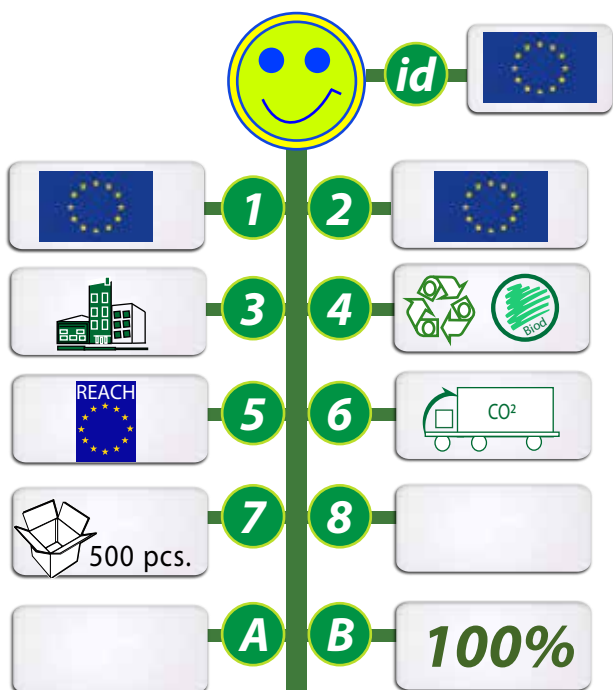

POUR UN DEVELOPPEMENT SOUHAITABLE, POUR UNE COMMUNICATION DURABLE ET RESPONSABLE !

EVENTAIL EN CARTON - IMPRESSION QUADRI

REF: GO50-EVEN3

Dimensions ouvert : 28 x 16,5 cm.
 Dimensions fermé : 16,5 x 7,6 cm.
 Matière : carton recyclable - Poids : 21 gr
 Marquage : quadrichromie digitale.

Les teintes obtenues sont fabriquées à partir de colorants spécifiques permettant d'assurer une non-toxicité du produit.

1- Origines de la matière 2 - Fabrication du produit 3- Informations produits
 4- Propriétés de la matière 5- Appellations ou labels 6- Mode de transport
 7- Quantité minimum 8- Autres informations id - Idée originale ou pas
 A- Coût CO₂ de fabrication unitaire B - % du CO₂ en transport compensé GOVA.