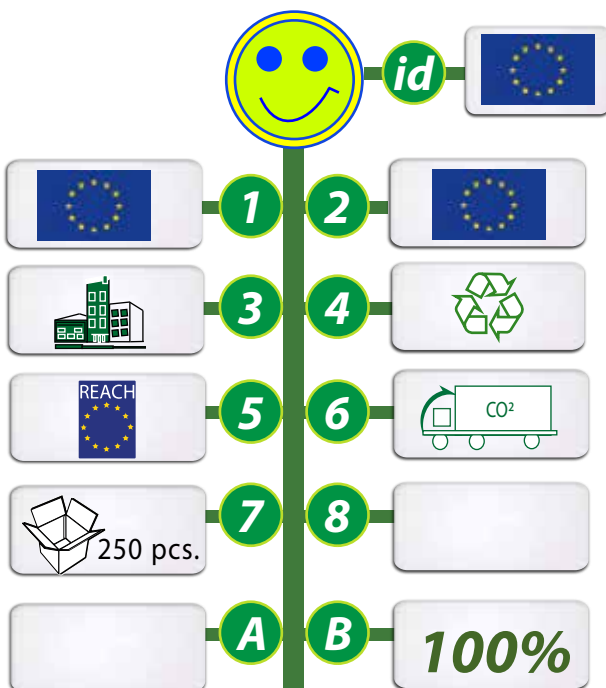

POUR UN DEVELOPPEMENT SOUHAITABLE, POUR UNE COMMUNICATION DURABLE ET RESPONSABLE !

SOUS-VERRE EN PNEU RECYCLE

Rond diamètre 100mm.
 Marquage maximum 80 mm de diamètre.
 Carré 100 x 100mm.
 Marquage maximum 90 x 90 mm.
 2 mm d'épaisseur

REF: GO38-17SVPN

1- Origines de la matière 2 - Fabrication du produit 3- Informations produits
 4- Propriétés de la matière 5 - Appellations ou labels 6- Mode de transport
 7- Quantité minimum 8 - Autres informations id - Idée originale ou pas
 A- Coût CO² de fabrication unitaire B - % du CO² en transport compensé GOVA.