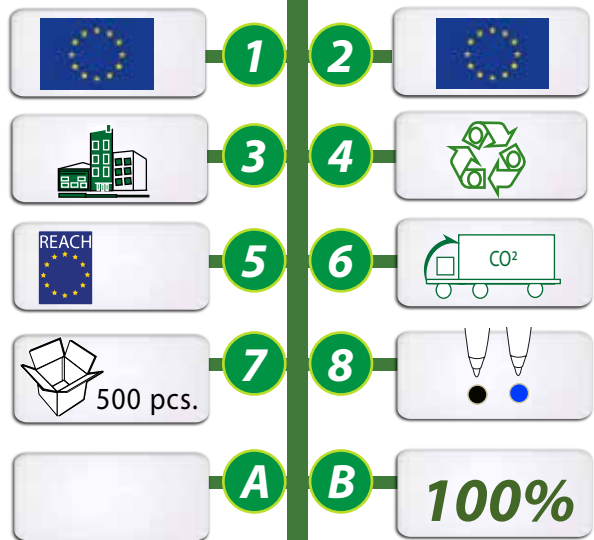

POUR UN DEVELOPPEMENT SOUHAITABLE, POUR UNE COMMUNICATION DURABLE ET RESPONSABLE !

STYLO RETRACTABLE REIFEN façon pneu

**CORPS
GOMME**

STYLO RETRACTABLE REIFEN

Une véritable invitation pour les sens !
Leurs étonnantes structures de surface en font un évènement pour les doigts comme pour les yeux.
Cette expérience multi sensorielle laisse une forte impression. Cartouche FLOATIN BALL METAL offrant une capacité d'écriture de 5000 m
Clip uni brillant (Rouge Noir Jaune Blanc Gris)
Ou Clip transparent (Orange Rouge Bleu foncé Bleu clair Vert foncé Vert clair)

REF: **GO129-SPN01**

1- Origines de la matière 2- Fabrication du produit 3- Informations produits
4- Propriétés de la matière 5- Appellations ou labels 6- Mode de transport
7- Quantité minimum 8- Encres disponibles **id** - Idée originale ou pas
A- Coût CO² de fabrication unitaire **B** - % du CO² en transport compensé GOVA.