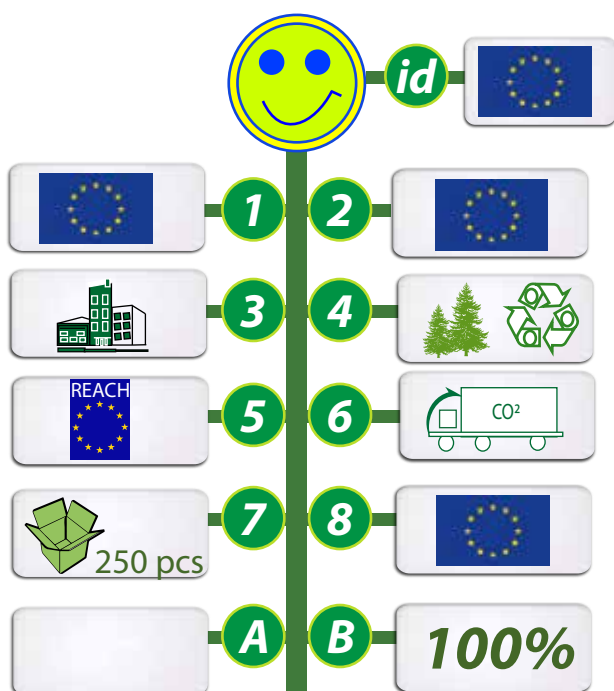

POUR UN DEVELOPPEMENT SOUHAITABLE, POUR UNE COMMUNICATION DURABLE ET RESPONSABLE !

TOUPIE EN BOIS AVEC LABEL FORÊSTIER FSC®

La marque de la
gestion forestière
responsable

REF: **GO38-16-22160**

Toupie en bois avec label FSC®
Dimension : Ø 35mm
Surface d'impression : 6mm sur
30mm de diamètre extérieur.
Marquage : 1 couleur d'impression.

INFOS TOTEM
GOVA

1- Origines de la matière 2- Fabrication du produit 3- Informations produits
4- Propriétés de la matière 5- Appellations ou labels 6- Mode de transport
7- Conditionnement 8- Marquage du produit **id** - Idée originale ou pas
A- Coût CO² de fabrication unitaire **B** - % du CO² en transport compensé GOVA.