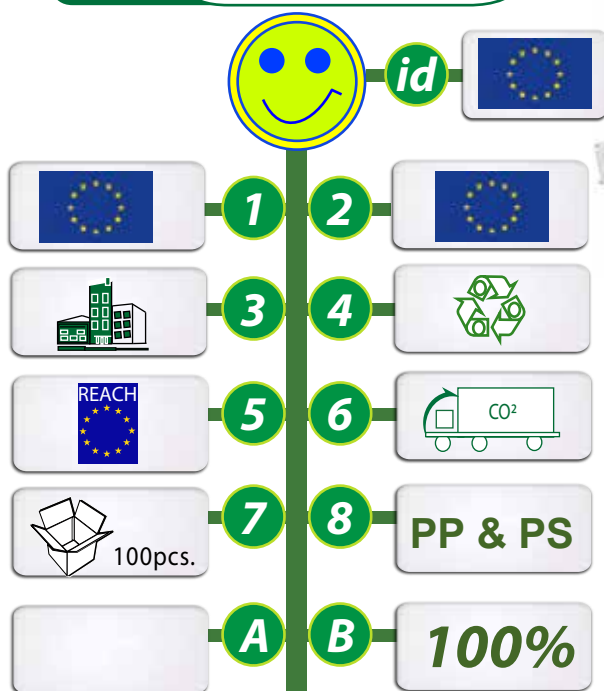

POUR UN DEVELOPPEMENT SOUHAITABLE, POUR UNE COMMUNICATION DURABLE ET RESPONSABLE !

LA PINCE A TIQUE AVEC LOUPE

Et sur le tempo de la nature, tu veux t'entourer de verdure.
 Tu veux des lacs et des forêts, tu veux des ruisseaux, des marais.
 L'aventure se prépare, il te faut prévoir des accessoires.

Dimensions : 132 x 48mm
 Dimension montées : 67 x 42mm
 Matière polypropylène & polystyrène.
 Poids : 7gr
 Coloris : rouge, vert, bleu, blanc, jaune
 Marquage 4 couleurs maxi - 35 x 20mm
 Conditionné en polybag individuel avec
 notice technique en Français, Anglais
 et Allemand. Idéal pour les mailings.

REF: GO98-16P8300G

Si la tique est découverte, il faut la retirer au plus vite car le risque de contamination augmente avec la durée du contact. On estime que le risque est élevé quand la tique reste plus de 24 heures fixée sur la peau.

1- Origines de la matière 2 - Fabrication du produit 3- Informations produits
 4 - Propriétés de la matière 5 - Appellations ou labels 6- Mode de transport
 7- Conditionnement 8 - Matières premières id - Idée originale ou pas
 A- Coût CO² de fabrication unitaire B - % du CO² en transport compensé GOVA.