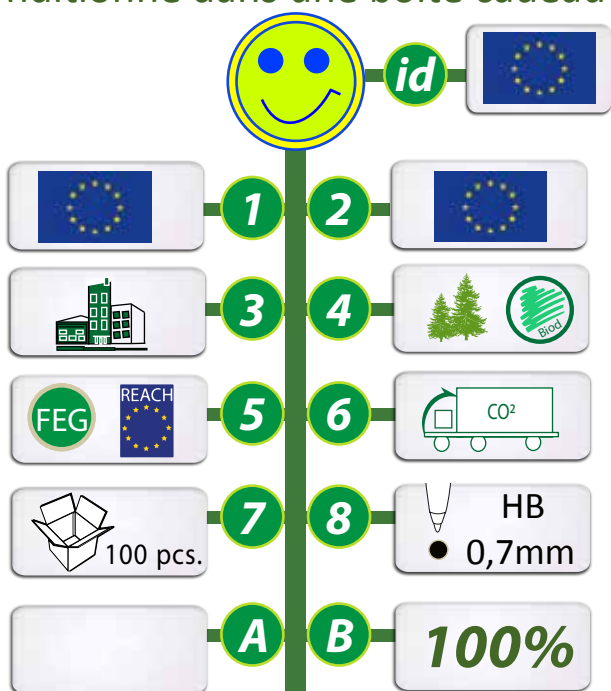

POUR UN DEVELOPPEMENT SOUHAITABLE, POUR UNE COMMUNICATION DURABLE ET RESPONSABLE !

RUPPERT WOOD - Stylo bille ou porte-mines de 0,7mm

STYLO-BILLE Chêne foncé REF: GO36-6011-54

STYLO-BILLE Chêne clair REF: GO36-6010-48

Origine du bois : Europe de l'ouest

Dimension du stylo : 16 x 121mm.

Marquage du stylo : 10 x 70mm.

Encre : noire - Rechargeable : Oui type Parker®.

Conditionné dans une boîte cadeau luxe.

PORTE-MINES Chêne foncé REF: GO36-6011-0754

PORTE-MINES Chêne clair REF: GO36-6010-0748

Origine du bois : Europe de l'ouest

Dimension du porte-mines : 16 x 121mm.

Marquage du porte-mines : 10 x 70mm.

Graphite HB : 0,7mm.

Conditionné dans une boîte cadeau luxe.

Chêne foncé

Chêne clair

PORTE-MINES

1- Origines de la matière 2 - Fabrication du produit 3- Informations produits
 4 - Propriétés de la matière 5 - Appellations ou labels 6- Mode de transport
 7- Qté mini avec impression 8 - Autres informations id - Idée originale ou pas
 A- Coût CO² de fabrication unitaire B - % du CO² en transport compensé GOVA.