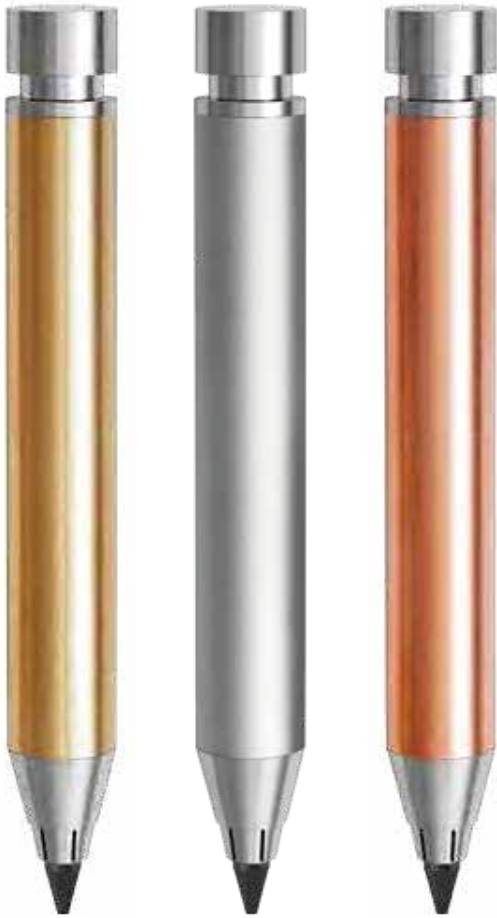

### Porte-mines à dessins CHIC METAL

PORTE-MINES Métal laiton  
Métal alu  
métal cuivre

REF: GO36-1144-10

REF: GO36-1144-14

REF: GO36-1144-13

Origine : Europe

Dimension du porte-mines : 15 x 115mm.  
Marquage du porte-mines : 10 x 70mm.  
Graphite HB : 5,5mm.  
Conditionné dans une boîte cadeau.

Laiton Aluminium Cuivre  
(coloris disponibles)

GRAVURE METAL