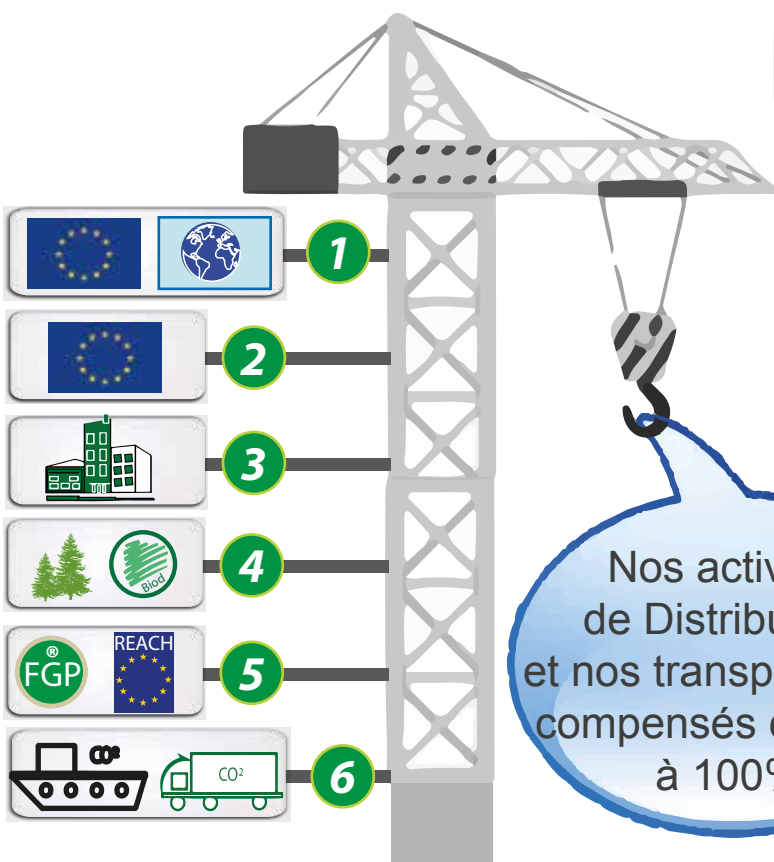

REF: GO36-023-055

PORTE-MINES EN METAL COULEUR LAITON  
Dimension du porte-mines : 15 x 115mm.  
Marquage du porte-mines : 5 x 70mm.  
Graphite HB : 5,5mm.  
REGLE EN BOIS ZEBRANO AVEC TAILLE-CRAYON  
Dimension de la règle : 160 x 20 x 17mm.  
Marquage règle : 10 x 100mm.  
Conditionné dans une boîte cadeau.

REF: GO36-023-020

GRAVURE LASER

OU

GRAVURE METAL

SERIGRAPHIE

Nos activités  
de Distribution  
et nos transports sont  
compensés carbone  
à 100%