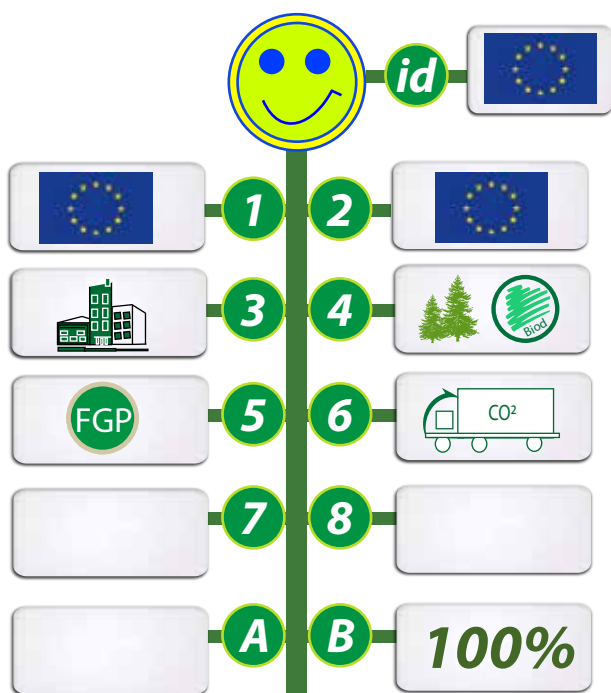

POUR UN DEVELOPPEMENT SOUHAITABLE, POUR UNE COMMUNICATION DURABLE ET RESPONSABLE !

**REGLE DE 15CM AVEC GRADUATIONS
 AU 1:50 A PARTIR DE BOIS D'ERABLE
 CERTIFIES FSC®**

La marque de la
 gestion forestière
 responsable

REF: GO36-FSC9201-40

GRAVURE LASER

OU

SERIGRAPHIE

ORIGINE DU BOIS : Europe
 Dimension de la règle : 175mm x 7,5mm.
 Marquage maximum : 120mm x 7mm.

1- Origines de la matière 2 - Fabrication du produit 3- Informations produits
 4- Propriétés de la matière 5 - Appellations ou labels 6- Mode de transport
 7- Taxes en vigueur en France 8 - Autres informations id - Idée originale ou pas
 A- Coût CO² de fabrication unitaire B - % du CO² en transport compensé GOVA.

**INFOS TOTEM
 GOVA**