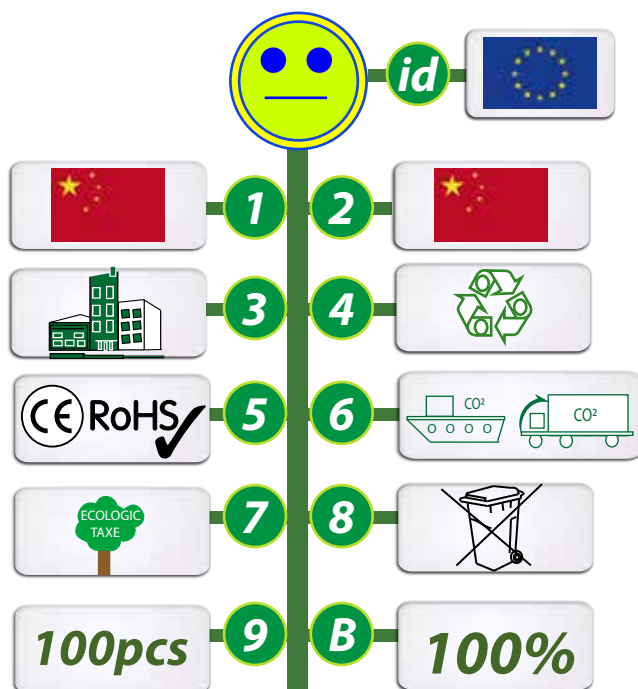

Type de batterie : Built-in Lithium battery

Durée d'écoute : 3 heures

Dimension enceintes : 90mm x 60mm.

Poids du produit : 107gr

Quantité par carton : 34pcs.

Impression en sérigraphie.

1- Origines de la matière 2 - Fabrication du produit 3- Informations usine
4 - Propriétés de la matière 5 - Appellations ou labels 6- Mode de transport
7- Taxes en vigueur en France 8 - Autres informations id - Idée originale ou pas
9- Quantité minimum commande B - % du CO² en transport compensé GOVA.