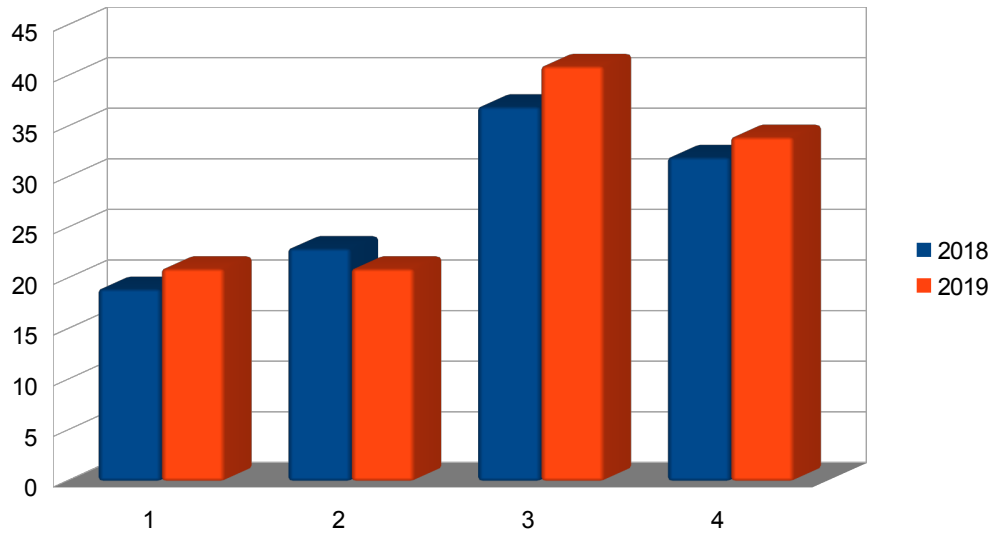

Nombre de courses par catégorie

	1ère	2ème	3ème	4ème	13/14	15/16
2018	37	41	54	55	19	20
2019	38	41	54	53	20	21

Evolution de la moyenne des partants

	1	2	3	4	13/14	15/16
2018	19	23	37	32	5	6
2019	21	21	41	34	3	5

Les victoires samariennes

2019	22	25	35	24	14	13
2018	49,00%	64,00%	63,00%	52,00%	65,00%	50,00%
2019	56,42%	53,70%	64,81%	45,28%	70,00%	61,90%