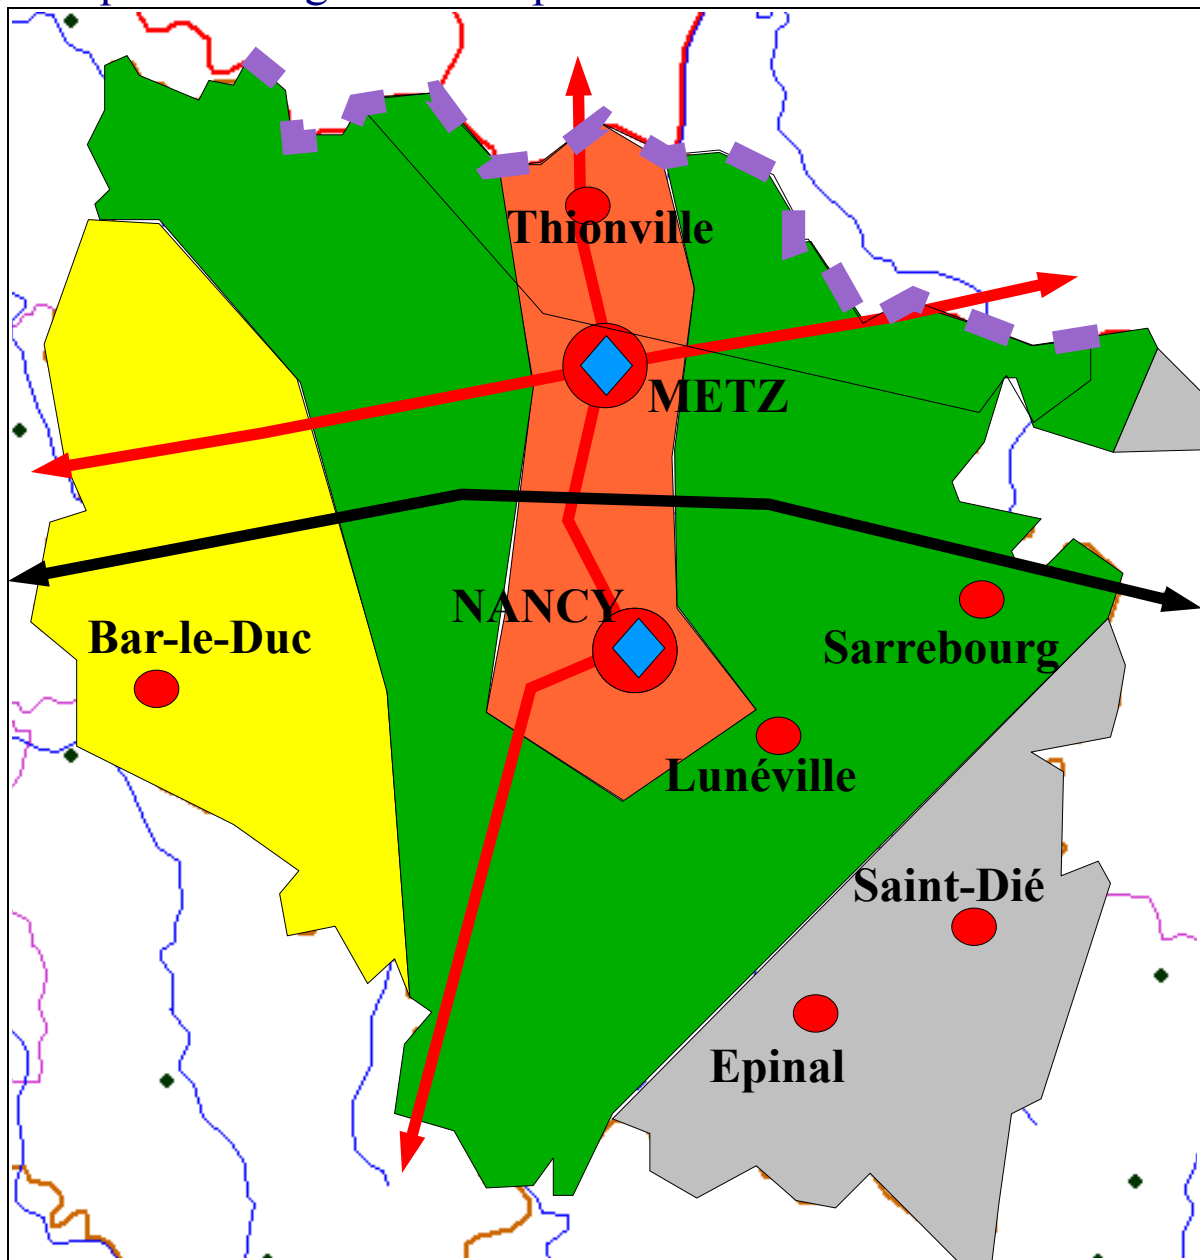

Titre : Croquis de l'organisation spatiale de la Lorraine

Le centre de la Lorraine...

 Axe mosellan : espace urbain et industriel central

 Métropole régionale de plus de 400 000 habitants

 Pôle technologique

 Autoroutes

 L.G.V.

 Espace frontalier dynamique

... et ses périphéries

 Céréaliculture

 Polyculture

 Montagne vosgienne (tourisme, industrie et sylviculture)

 Ancien bassin minier et sidérurgique

 Agglomération de plus de 30 000 habitants