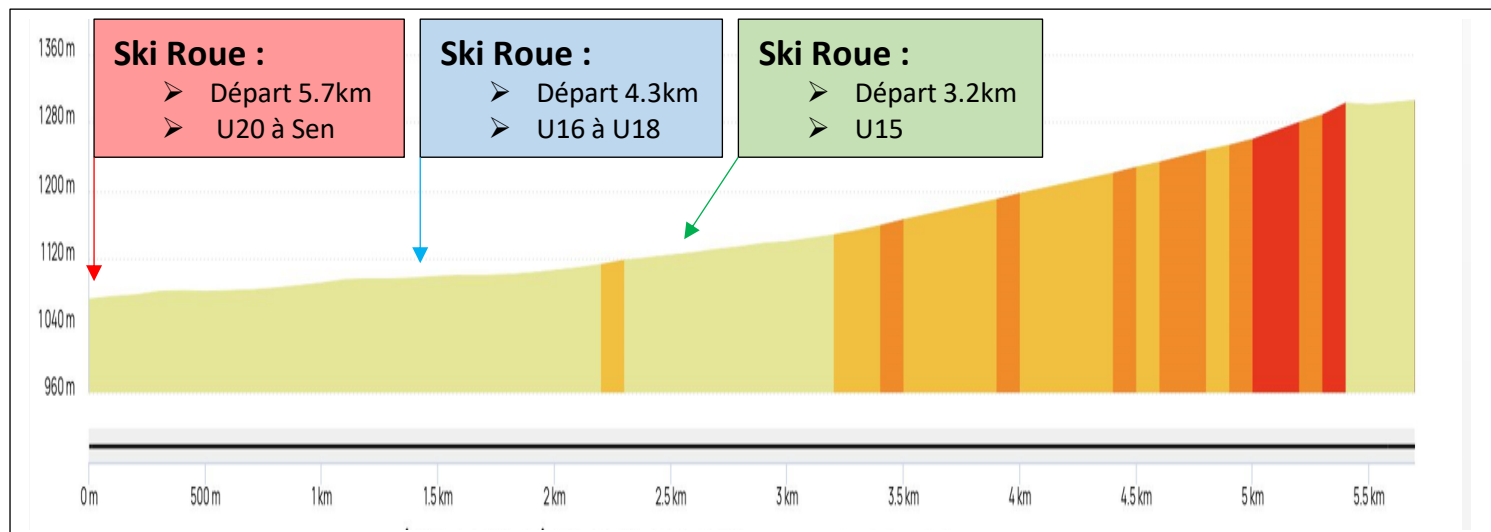

Coupe Du Dauphiné – *Autrans* – 12 Novembre 2023

Cross / **Ski Roue skate** / Ski sur Herbe

Parcours SR Skate : 3 parcours

- Rouge : **5.7km / +238m** / U20 à Sen / Départ "Eybertière" Rte de Clairefontaine
- Bleu : **4.3km / +214m** / U16 et U18 / Départ « Villeneuve » Rte de Villeneuve
- Vert : **3.2km / +187m** / U15 / Départ « Les Ronins » Rte Chp Dessus

ARRIVEES

Ski Roue : U20 à Sen

- 5.7km
- +238m

▲ 5.70 km ▲ 1072 m ▲ 1307 m ▲ 238 m ▲ 3 m | © 2023 openrunner.com, © centcols.org, © srtm nasa

Ski Roue : U16 à U18

- 4.3km
- +214m

▲ 4.30 km ▲ 1096 m ▲ 1307 m ▲ 214 m ▲ 3 m | © 2023 openrunner.com, © centozs.org, © srtm nasa

Ski Roue : U15

- 3.2km
- +187m

3.16 km 1125 m 1310 m 187 m 2 m © 2023 openrunner.com © centools.org © sttm resa