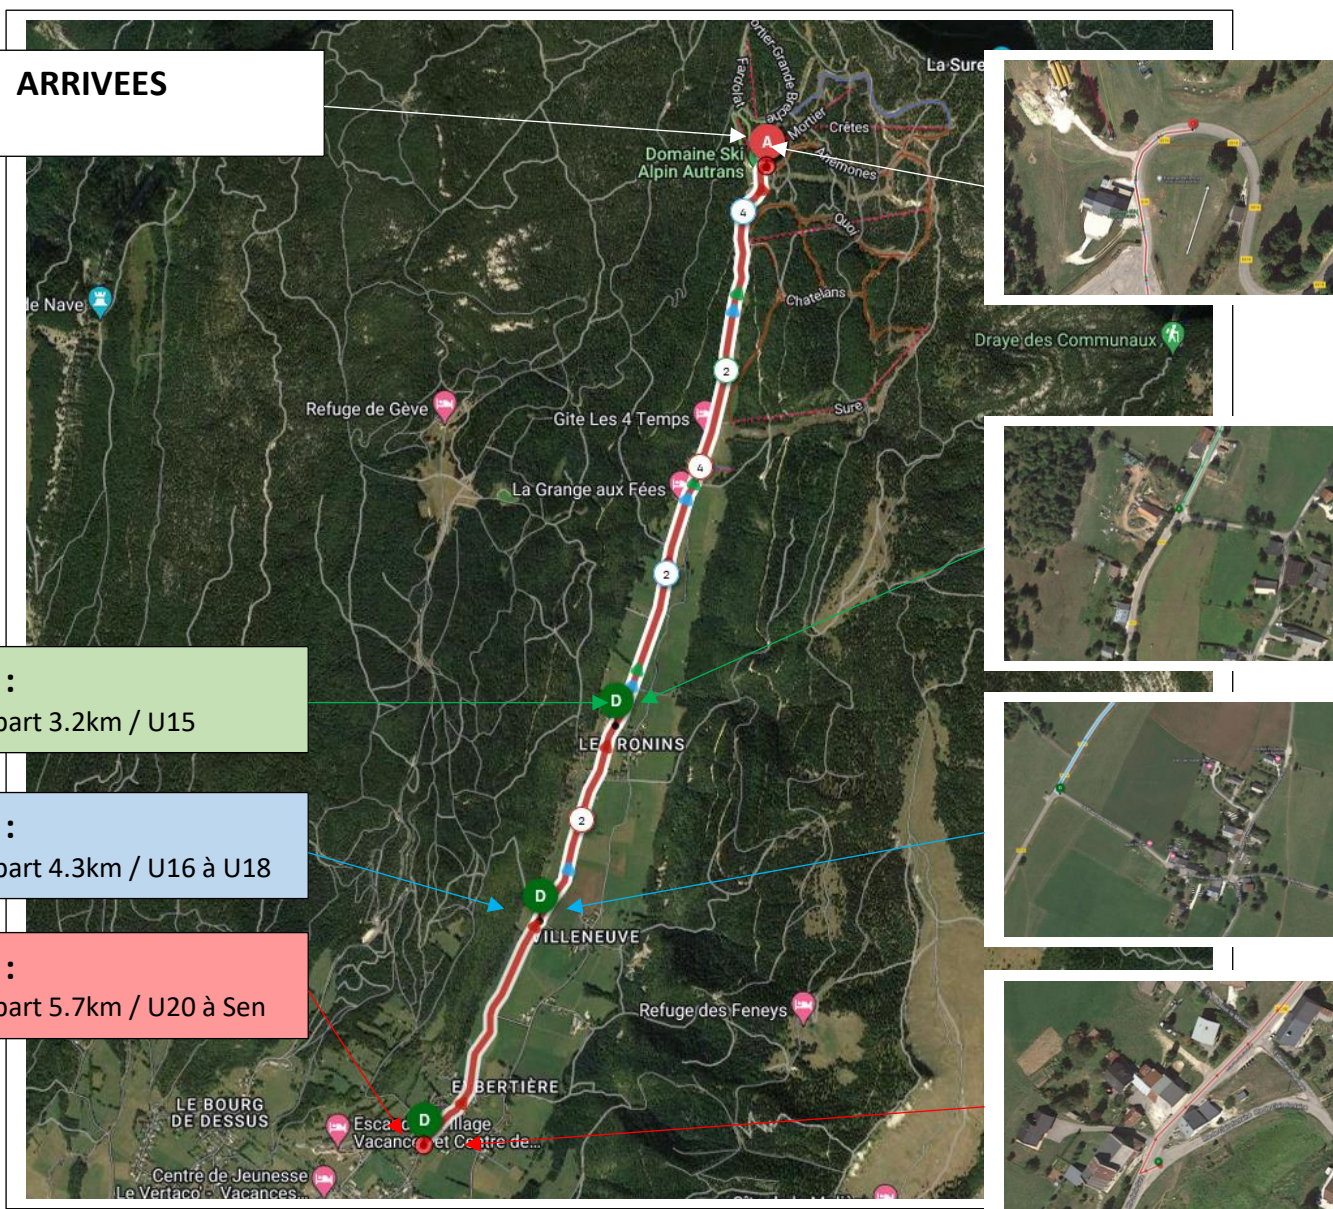

Coupe Du Dauphiné – *Autrans* – 12 Novembre 2023

Cross / **Ski Roue skate** / Ski sur Herbe

Parcours SR Skate : 3 parcours

- Rouge : **5.7km / +238m** / U20 à Sen / Départ "Eybertière" Rte de Clairefontaine
- Bleu : **4.3km / +214m** / U16 et U18 / Départ « Villeneuve » Rte de Villeneuve
- Vert : **3.2km / +187m** / U15 / Départ « Les Ronins » Rte Chp Dessus

ARRIVEES

Ski Roue : U20 à Sen

- 5.7km
- +238m

▲ 5.70 km ▲ 1072 m ▲ 1307 m ▲ 238 m ▲ 3 m | © 2023 openrunner.com, © centcols.org, © srtm nasa

Ski Roue : U16 à U18

- 4.3km
- +214m

▲ 4.30 km ▲ 1096 m ▲ 1307 m ▲ 214 m ▲ 3 m | © 2023 openrunner.com, © centozs.org, © srtm nasa

Ski Roue : U15

- 3.2km
- +187m

3.16 km 1125 m 1310 m 187 m 2 m © 2023 openrunner.com © centools.org © sttm resa