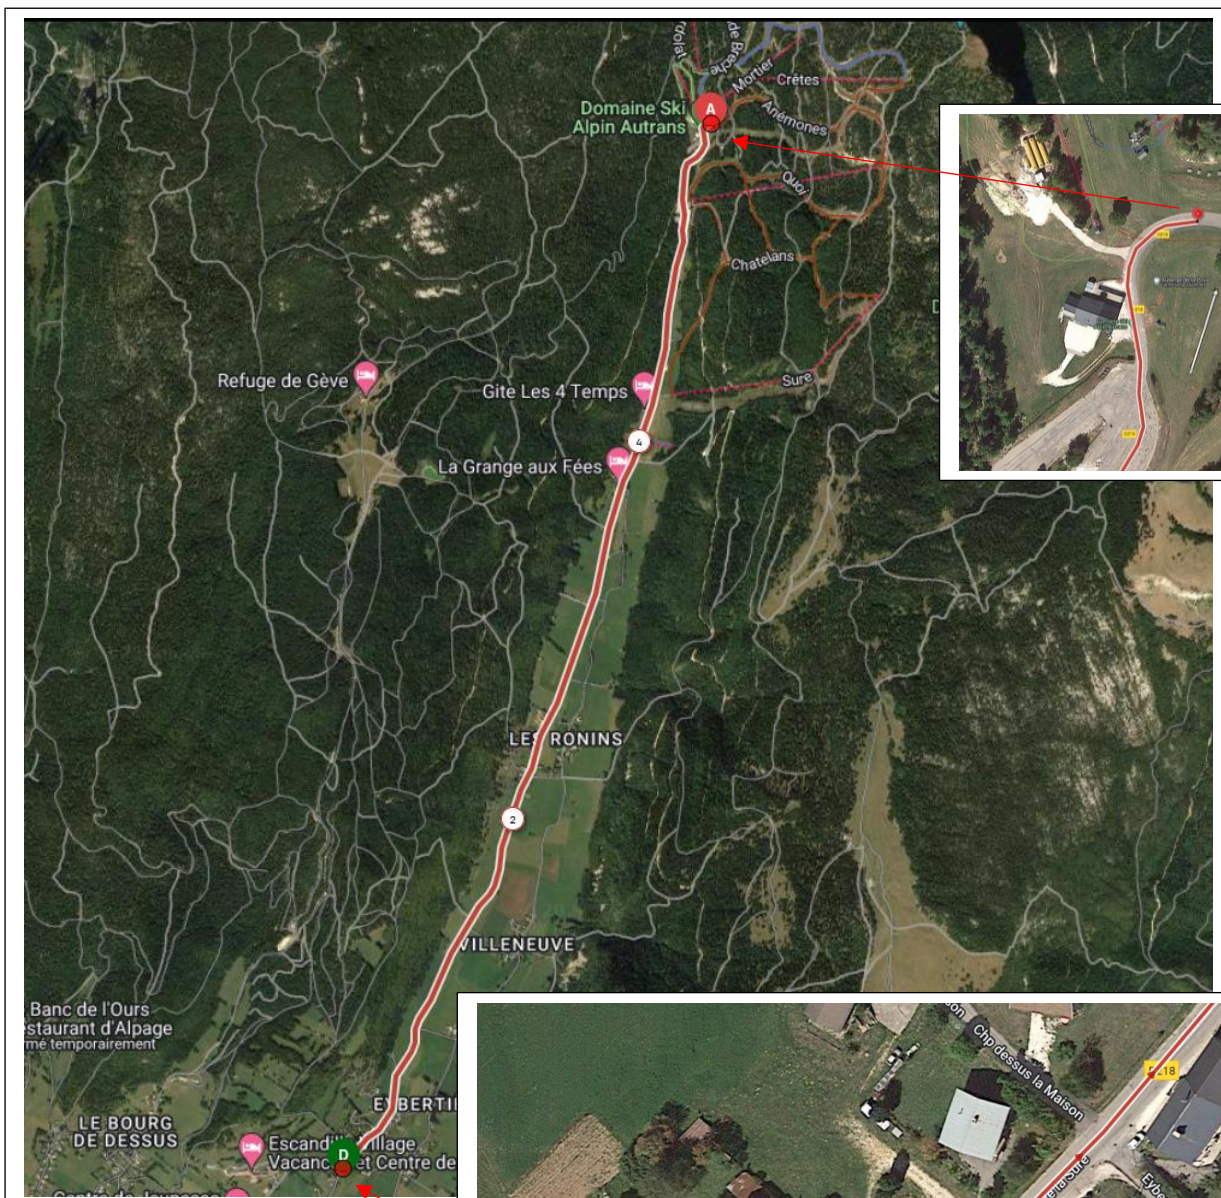

Coupe Du Dauphiné – *Autrans* – 12 Novembre 2023

Cross / **Ski Roue skate** / Ski sur Herbe

Parcours SR Skate : 3 parcours

- Rouge : **5.7km / +238m** / U20 à Sen / Départ "Eybertière" Rte de Clairefontaine
- Bleu : **4.3km / +214m** / U16 et U18 / Départ « Villeneuve » Rte de Villeneuve
- Vert : **3.2km / +187m** / U15 / Départ « Les Ronins » Rte Chp Dessus

ARRIVEES

Ski Roue : U20 à Sen

- 5.7km
- +238m

▲ 5.70 km ▲ 1072 m ▲ 1307 m ▲ 238 m ▲ 3 m | © 2023 openrunner.com, © centcols.org, © srtm nasa

Ski Roue : U16 à U18

- 4.3km
- +214m

▲ 4.30 km ▲ 1096 m ▲ 1307 m ▲ 214 m ▲ 3 m | © 2023 openrunner.com, © centozs.org, © srtm nasa

Ski Roue : U15

- 3.2km
- +187m

3.16 km 1125 m 1310 m 187 m 2 m © 2023 openrunner.com © centools.org © sttm resa