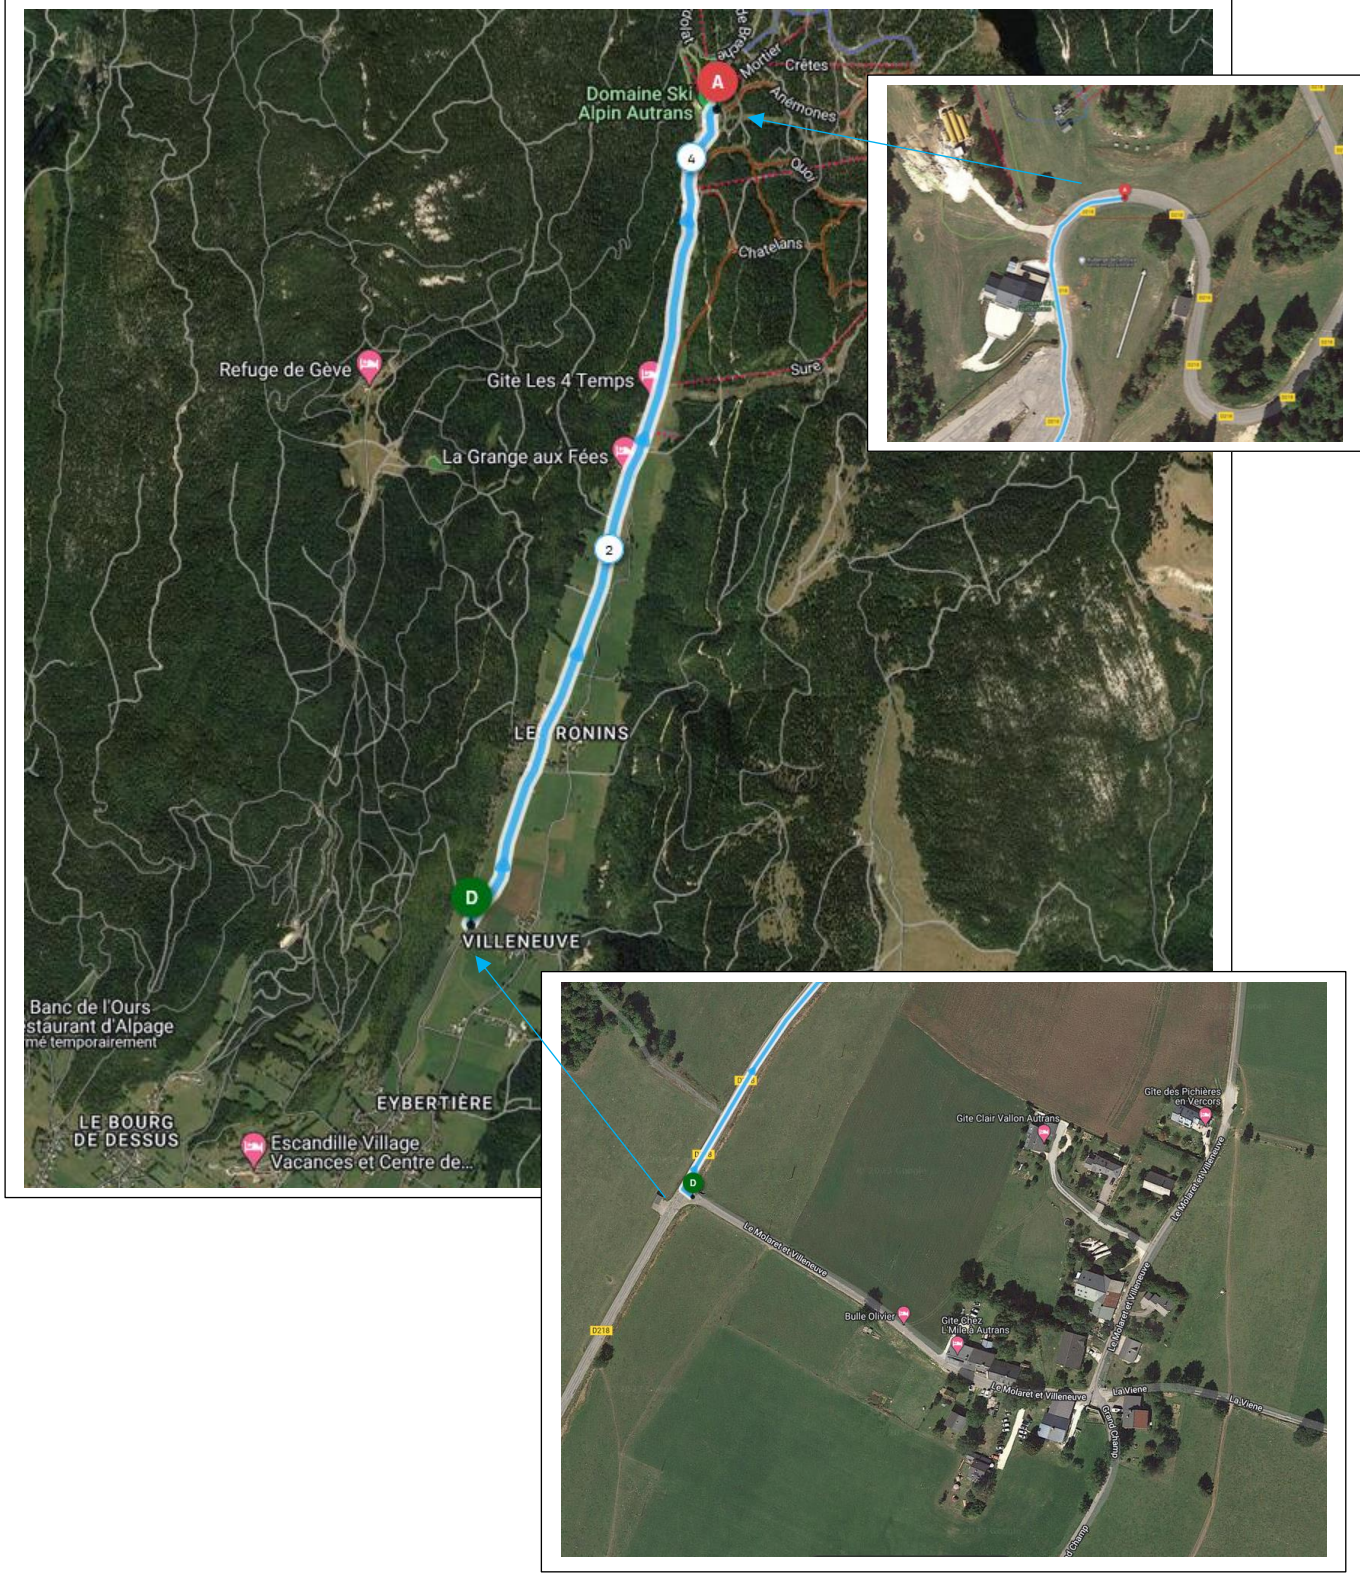

Coupe Du Dauphiné – *Autrans* – 12 Novembre 2023

Cross / **Ski Roue skate** / Ski sur Herbe

Parcours SR Skate : 3 parcours

- Rouge : **5.7km / +238m** / U20 à Sen / Départ "Eybertière" Rte de Clairefontaine
- Bleu : **4.3km / +214m** / U16 et U18 / Départ « Villeneuve » Rte de Villeneuve
- Vert : **3.2km / +187m** / U15 / Départ « Les Ronins » Rte Chp Dessus

ARRIVEES

Ski Roue : U20 à Sen

- 5.7km
- +238m

▲ 5.70 km ▲ 1072 m ▲ 1307 m ▲ 238 m ▲ 3 m | © 2023 openrunner.com, © centcols.org, © srtm nasa

Ski Roue : U16 à U18

- 4.3km
- +214m

▲ 4.30 km ▲ 1096 m ▲ 1307 m ▲ 214 m ▲ 3 m | © 2023 openrunner.com, © centozs.org, © srtm nasa

Ski Roue : U15

- 3.2km
- +187m

3.16 km 1125 m 1310 m 187 m 2 m © 2023 openrunner.com © centools.org © sttm resa