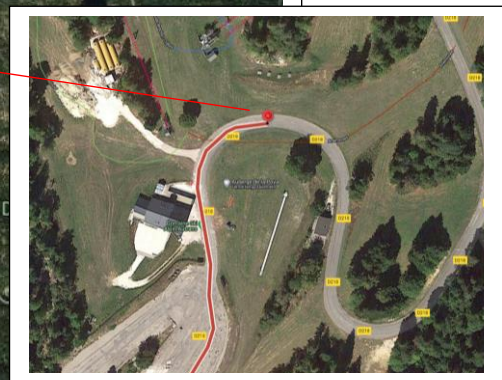

Coupe Du Dauphiné – *Autrans* – 12 Novembre 2023

Cross / **Ski Roue skate** / Ski sur Herbe

Parcours SR Skate : 3 parcours

- Rouge : **5.7km / +238m** / U20 à Sen / Départ "Eybertière" Rte de Clairefontaine
- Bleu : **4.3km / +214m** / U16 et U18 / Départ « Villeneuve » Rte de Villeneuve
- Vert : **3.2km / +187m** / U15 / Départ « Les Ronins » Rte Chp Dessus

ARRIVEES

Ski Roue : U20 à Sen

- 5.7km
- +238m

▲ 5.70 km ▲ 1072 m ▲ 1307 m ▲ 238 m ▲ 3 m | © 2023 openrunner.com, © centcols.org, © srtm nasa

Ski Roue : U16 à U18

- 4.3km
- +214m

▲ 4.30 km ▲ 1096 m ▲ 1307 m ▲ 214 m ▲ 3 m | © 2023 openrunner.com, © centozs.org, © srtm nasa

Ski Roue : U15

- 3.2km
- +187m

3.16 km 1125 m 1310 m 187 m 2 m © 2023 openrunner.com © centools.org © sttm resa