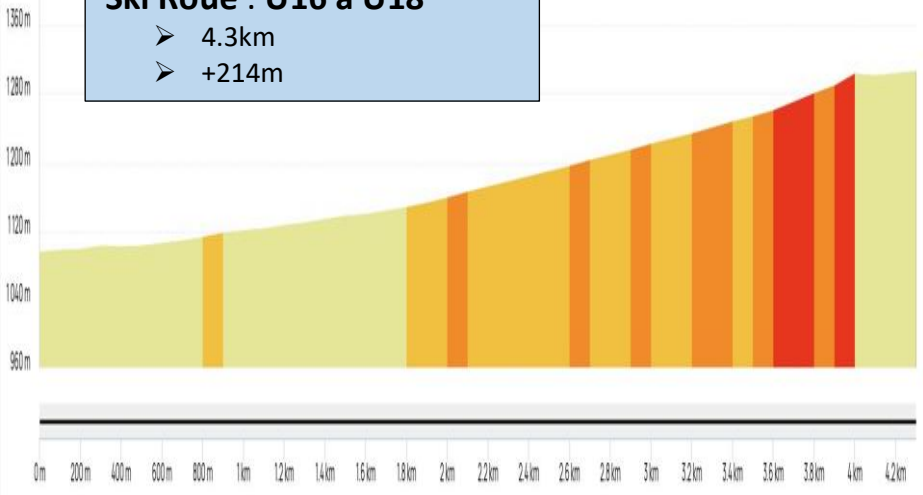

Coupe Du Dauphiné – *Autrans* – 12 Novembre 2023

Cross / **Ski Roue skate** / Ski sur Herbe

Parcours SR Skate : 3 parcours

- Rouge : **5.7km / +238m** / U20 à Sen / Départ "Eybertière" Rte de Clairefontaine
- Bleu : **4.3km / +214m** / U16 et U18 / Départ « Villeneuve » Rte de Villeneuve
- Vert : **3.2km / +187m** / U15 / Départ « Les Ronins » Rte Chp Dessus

ARRIVEES

Ski Roue : U20 à Sen

- 5.7km
- +238m

▲ 5.70 km ▲ 1072 m ▲ 1307 m ▲ 238 m ▲ 3 m | © 2023 openrunner.com, © centcols.org, © srtm nasa

Ski Roue : U16 à U18

- 4.3km
- +214m

▲ 4.30 km ▲ 1096 m ▲ 1307 m ▲ 214 m ▲ 3 m | © 2023 openrunner.com, © centozs.org, © srtm nasa

Ski Roue : U15

- 3.2km
- +187m

3.16 km 1125 m 1310 m 187 m 2 m © 2023 openrunner.com © centools.org © sttm resa