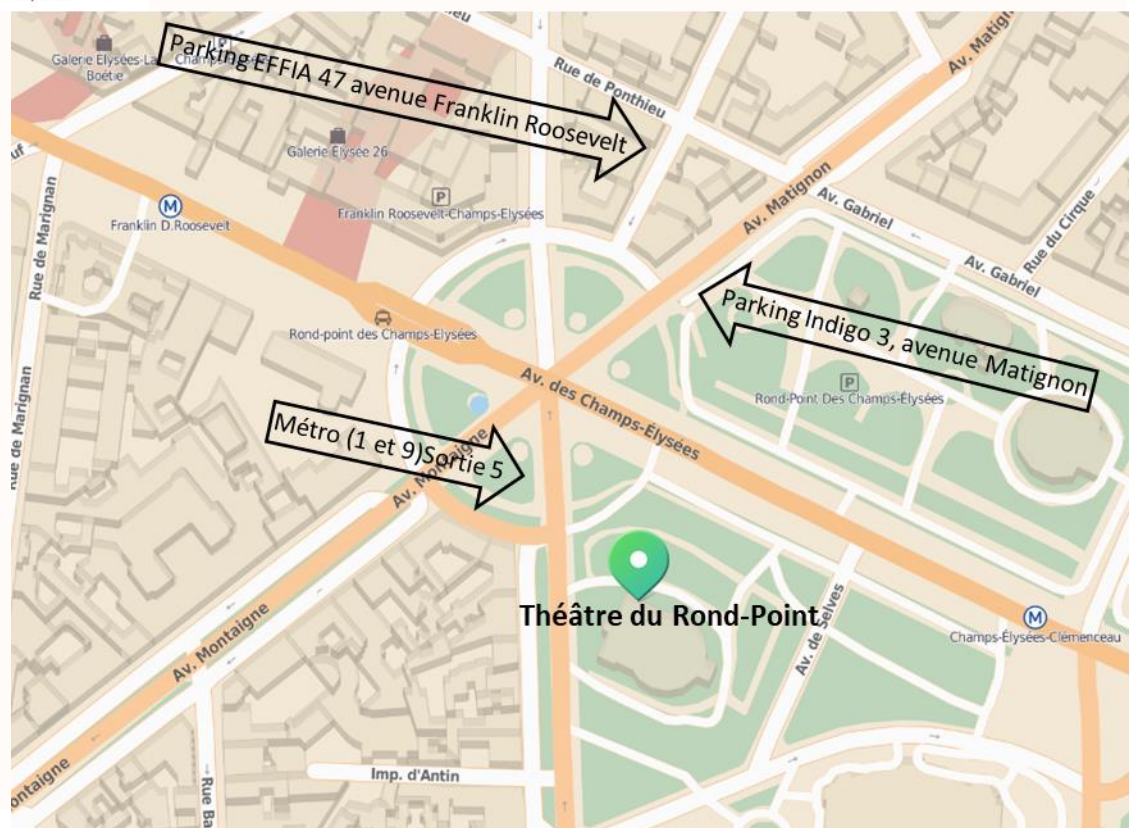

A renvoyer **avant le 17 novembre** : Jean-Paul LASSERRE
15, rue Mirabeau
75016 Paris

Visite du nouveau campus de Saclay 27 novembre 2017

Participant(e)

Accompagné(e) de

Nom :

Nom :

Prénom :

Prénom :

Mobile :

--	--	--	--	--	--	--	--	--	--

Individuel 46 €

Couple 92 €

Par chèque du montant correspondant à l'ordre de :

Association des centraliens Promo 65

Rendez-vous 27 novembre 11h00
En face du Théâtre du Rond-Point
(retour même endroit vers 20h30)