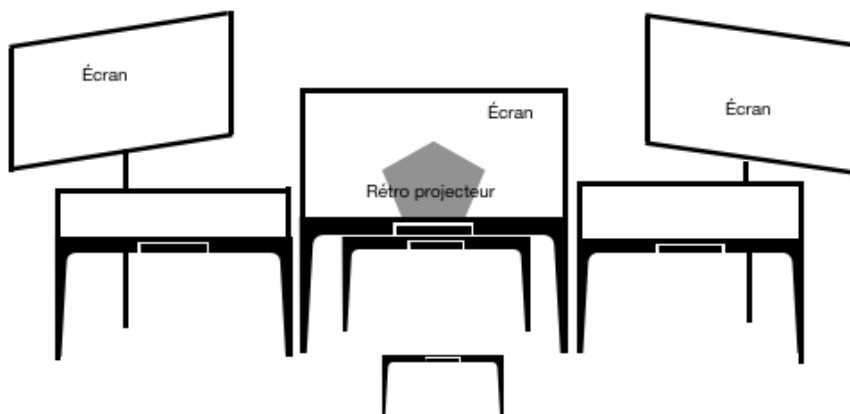

FICHE TECHNIQUE DEBOUT LEONIE

PLATEAU : 6.00 m / 5.00 m et hauteur 3.00 m

ESPACE DE JEU : Tables X5 de 1.00 m X 70.00 cm X hauteur 1.20 m (Compagnie)
Petite cube 1 petite table pliante - 2 pieds 3 écran blanc - 1 rétroprojecteur. Tapis de sol noir

DECORS

LUMIERES en autonome : 1 Jeu d'orgue autonome sur secteur 220v
2 directs plateau - 3 pieds à crémaillère 4 PC 500W 2 PC 1000W 1 PC 300W et 1 F1

LUMIERES en Théâtre : 5 PC 500w/1000w - 2 découpes - 1 F1 fourni - 7 circuits.

SON Diffusion adapté à la salle - Tablette numérique - Enceinte amplifiée sous décor - 2 micro casques HF avec amplificateur fourni.

Régisseur : Fabien Massard : 06 76 71 73 67 - massard.fabien@neuf.fr