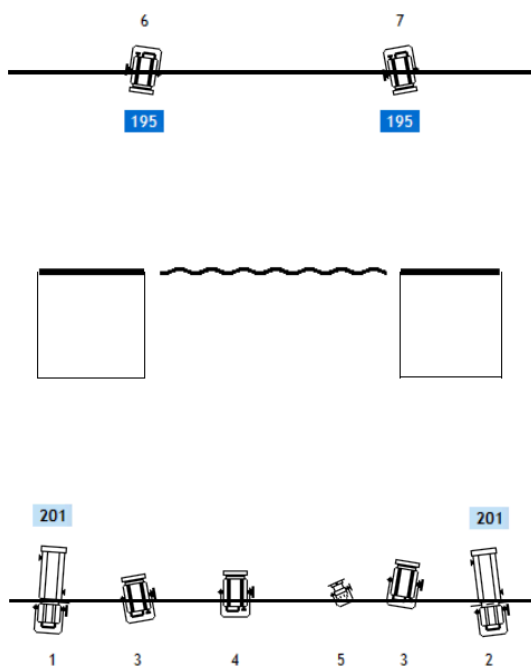

Plan feu en théâtre