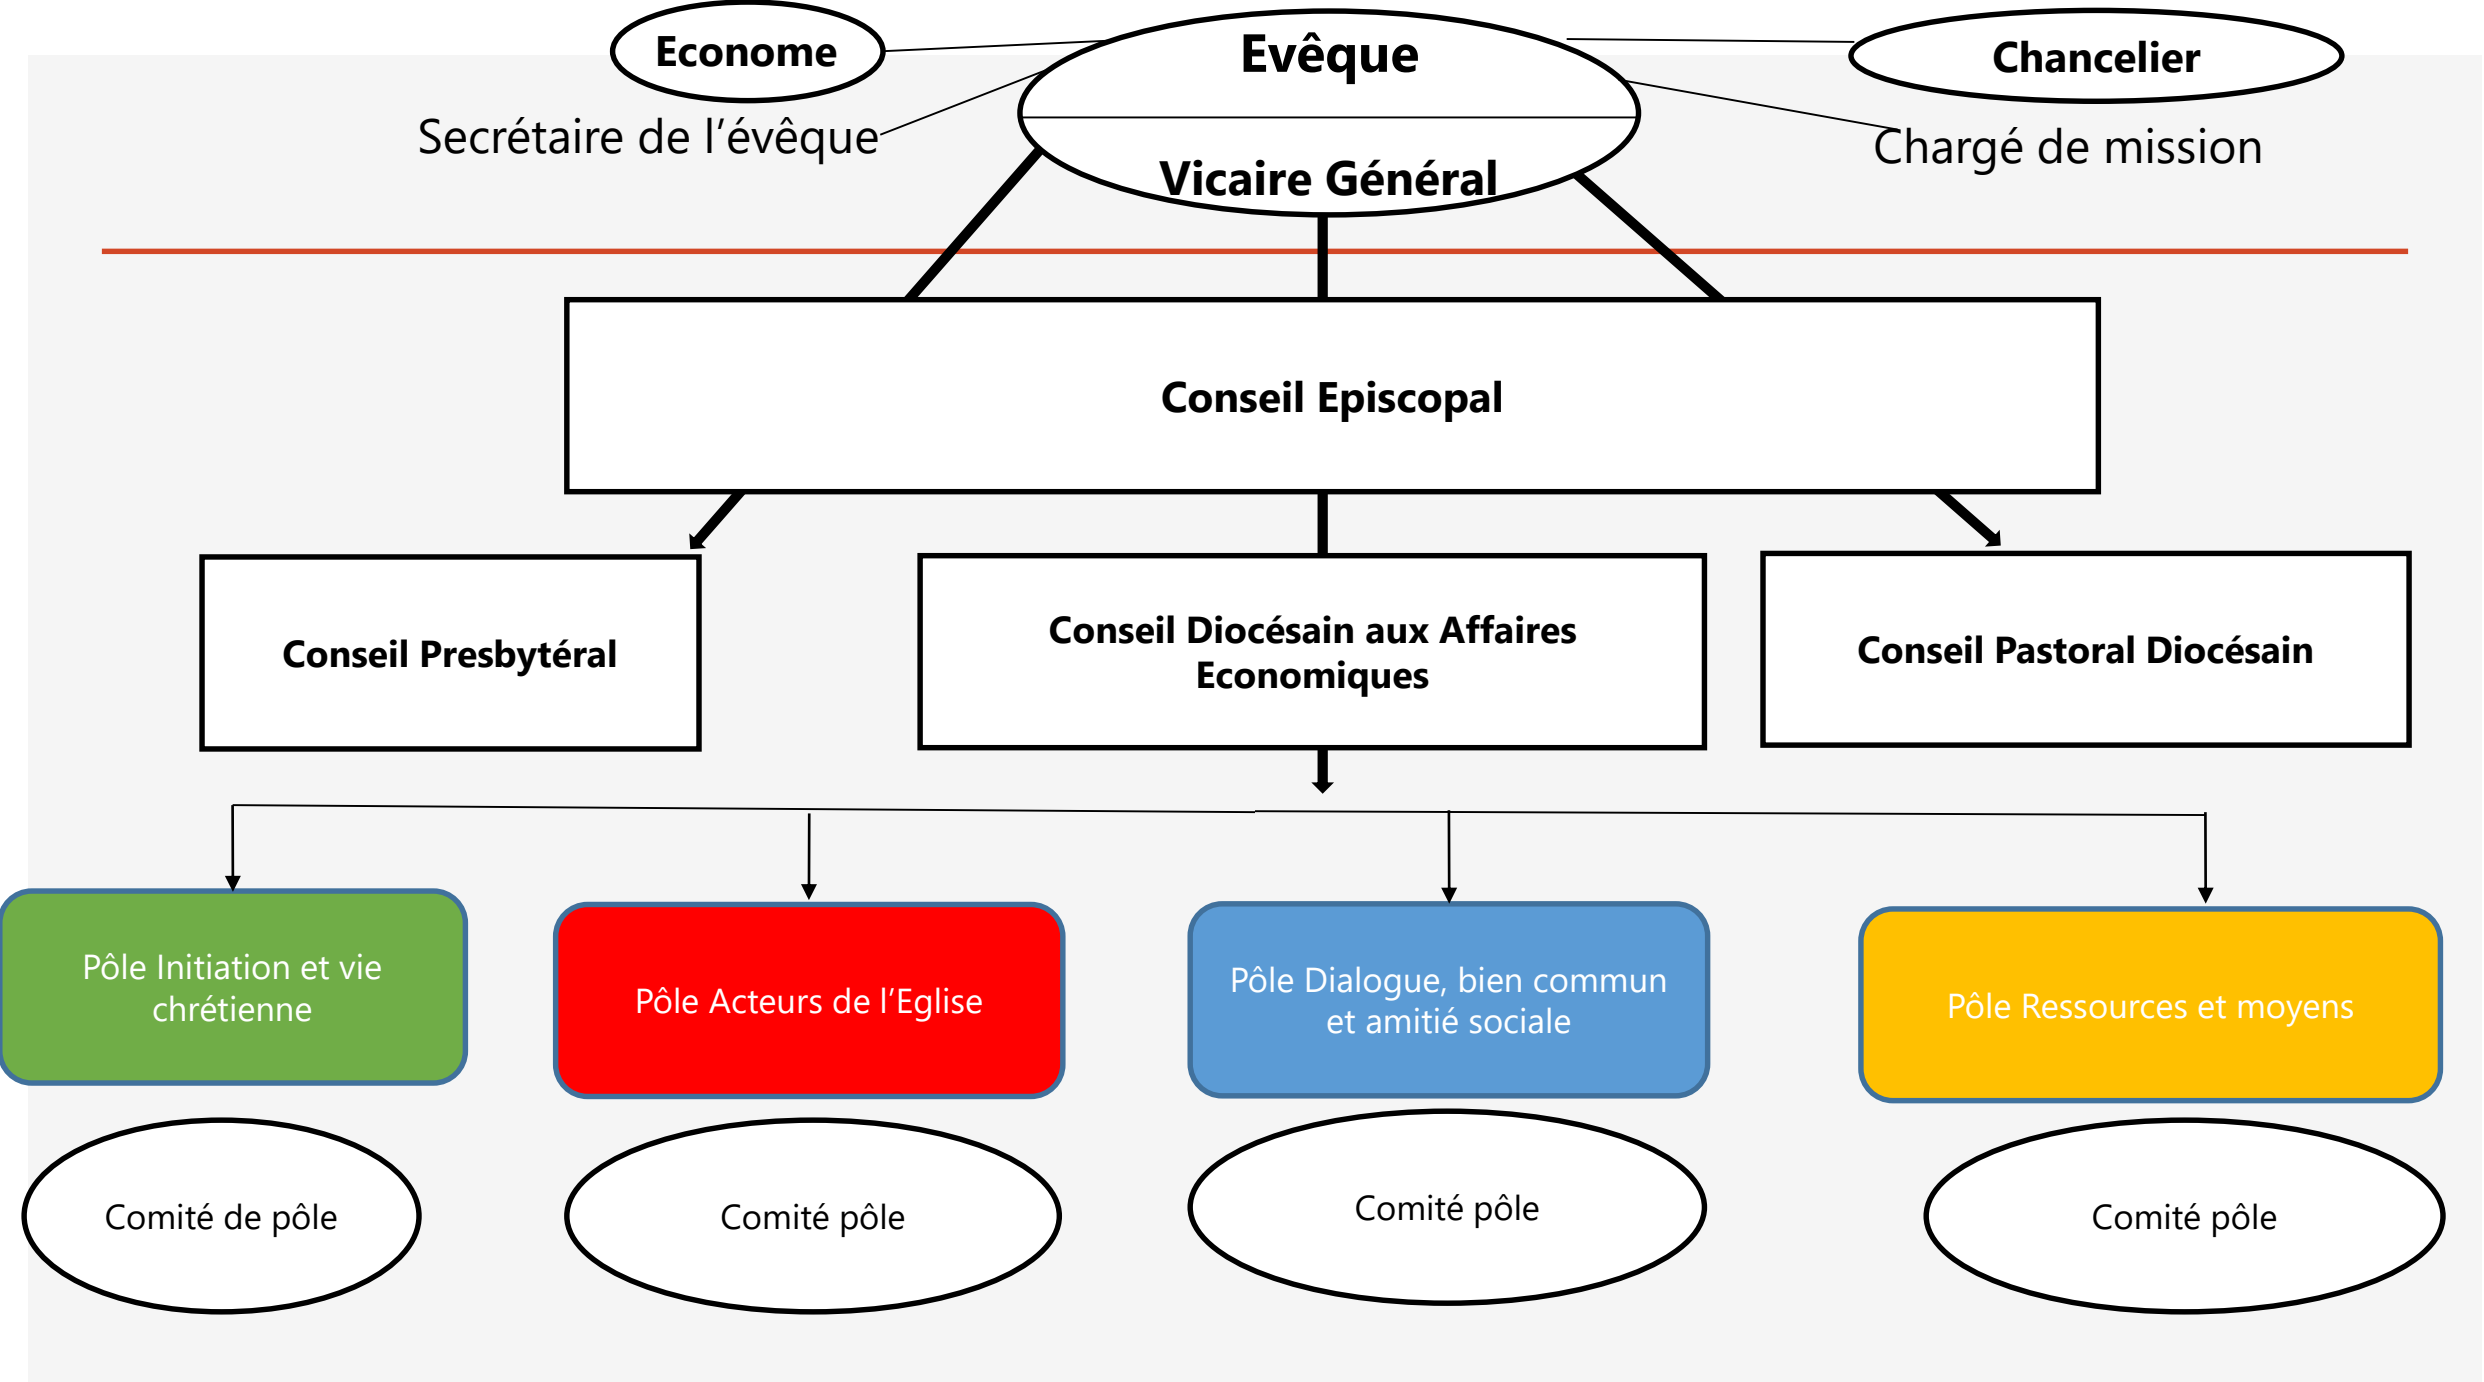

REPARTITION DES POLES SERVICES DIOCESAINS

PÔLE INITIATION ET VIE CHRETIENNE

DDEC

**Comité de pôle : Evêque
Domi Pommiers, Jérôme Cangrand,
abbé JP Martinon,
Barbara Couget**

Transformation Pastorale

Avenir pastoral du Pays
basque