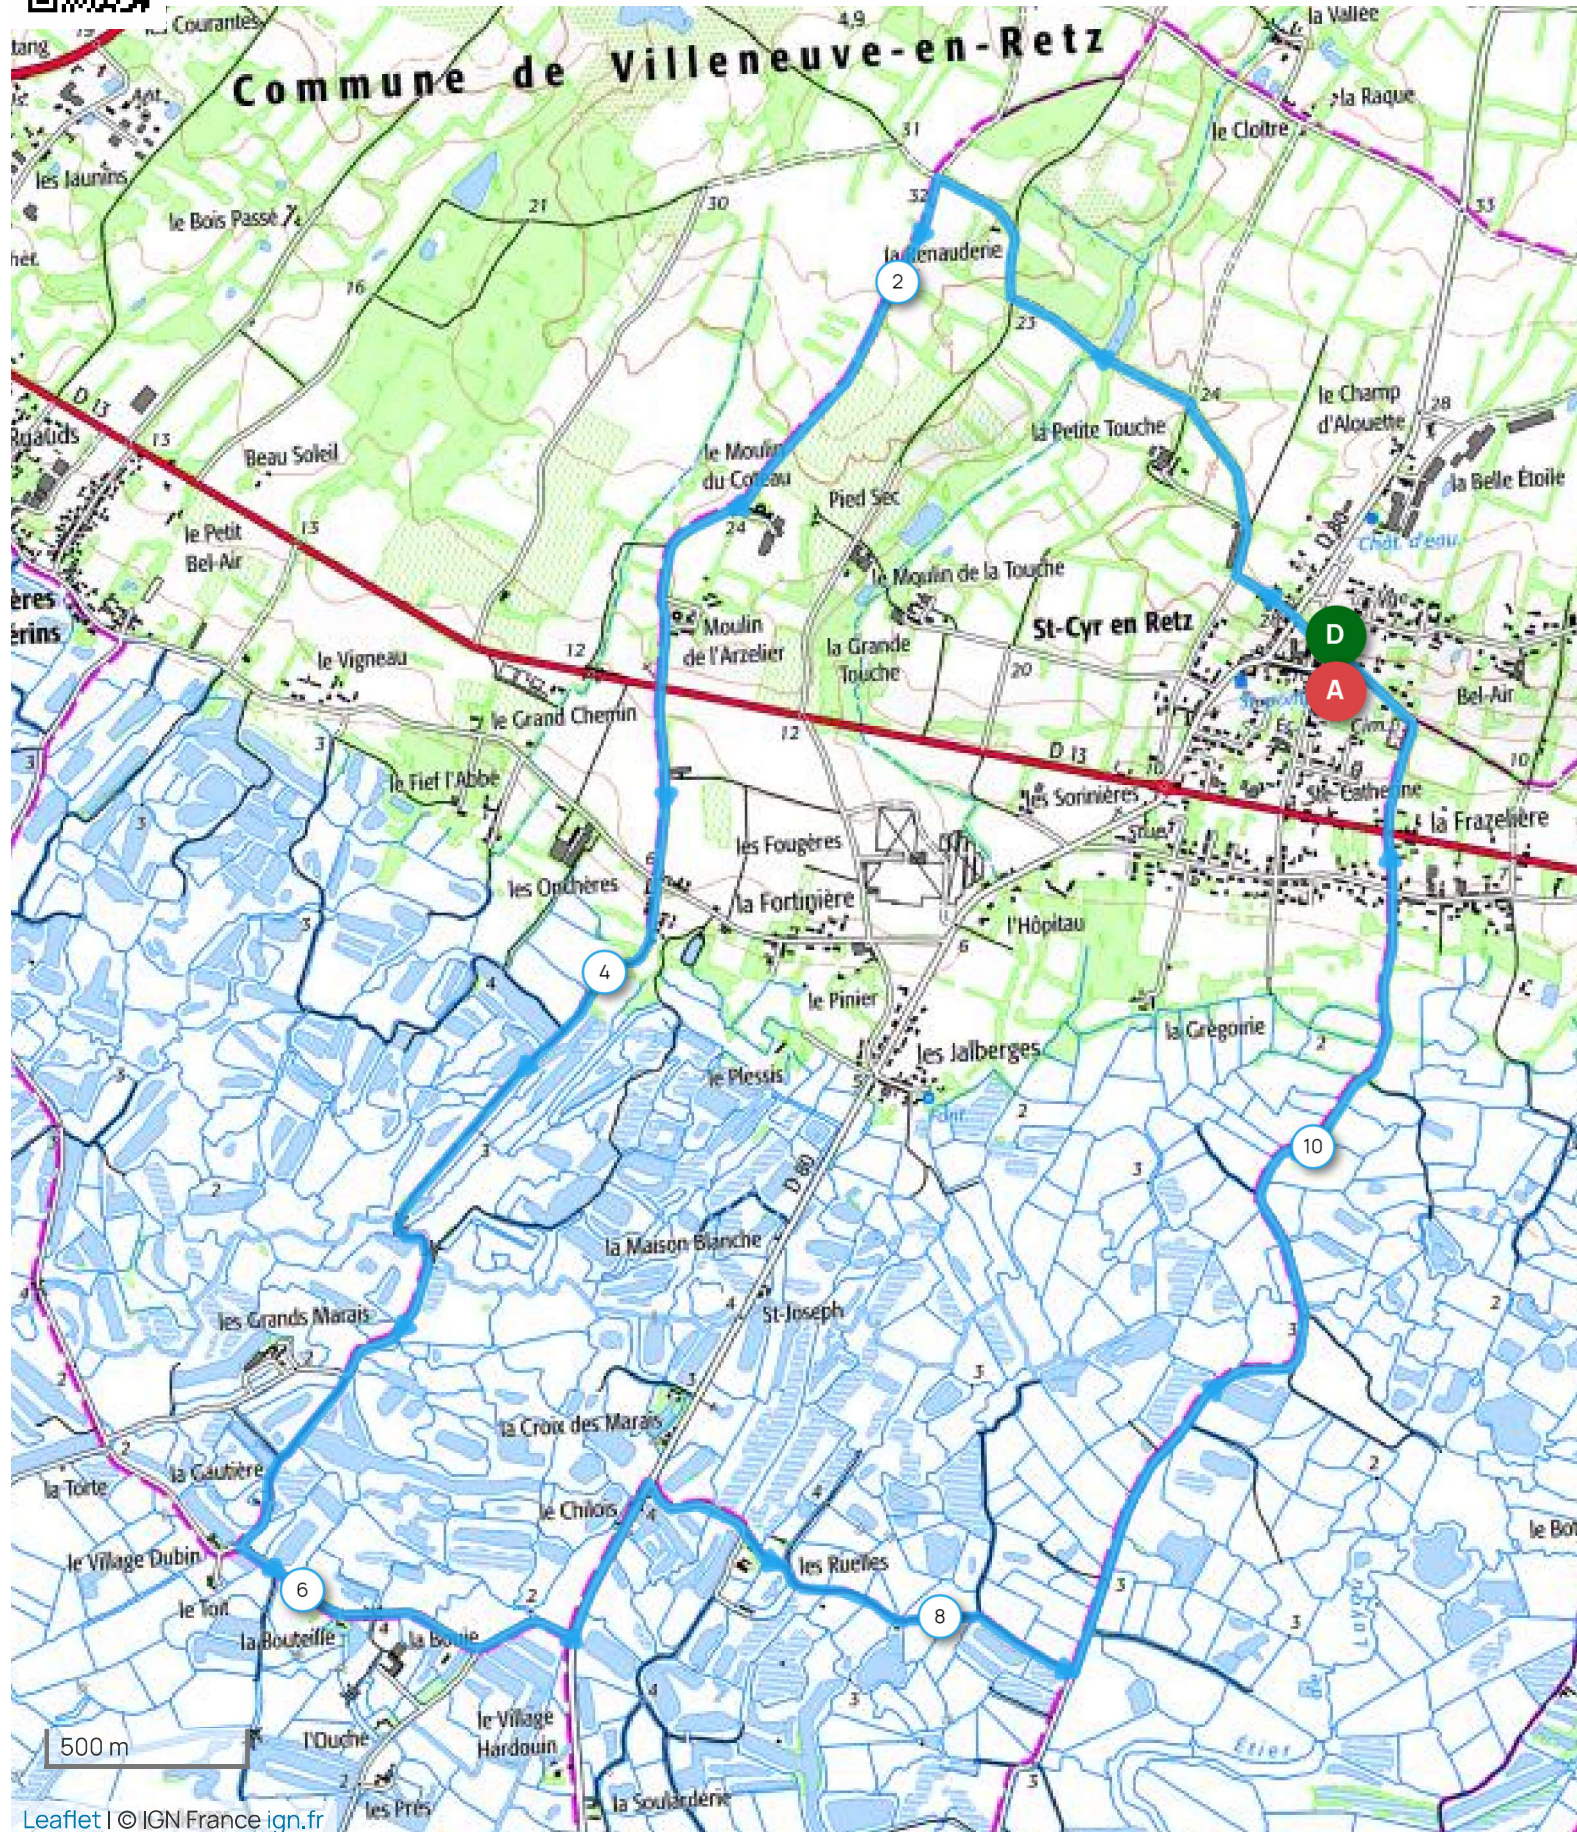

Distance  
11.37 km

Dénivelé +  
44 m

Dénivelé -  
44 m

Altitude min.  
0 m

Altitude max.  
30 m

Leaflet | © IGN France ign.fr