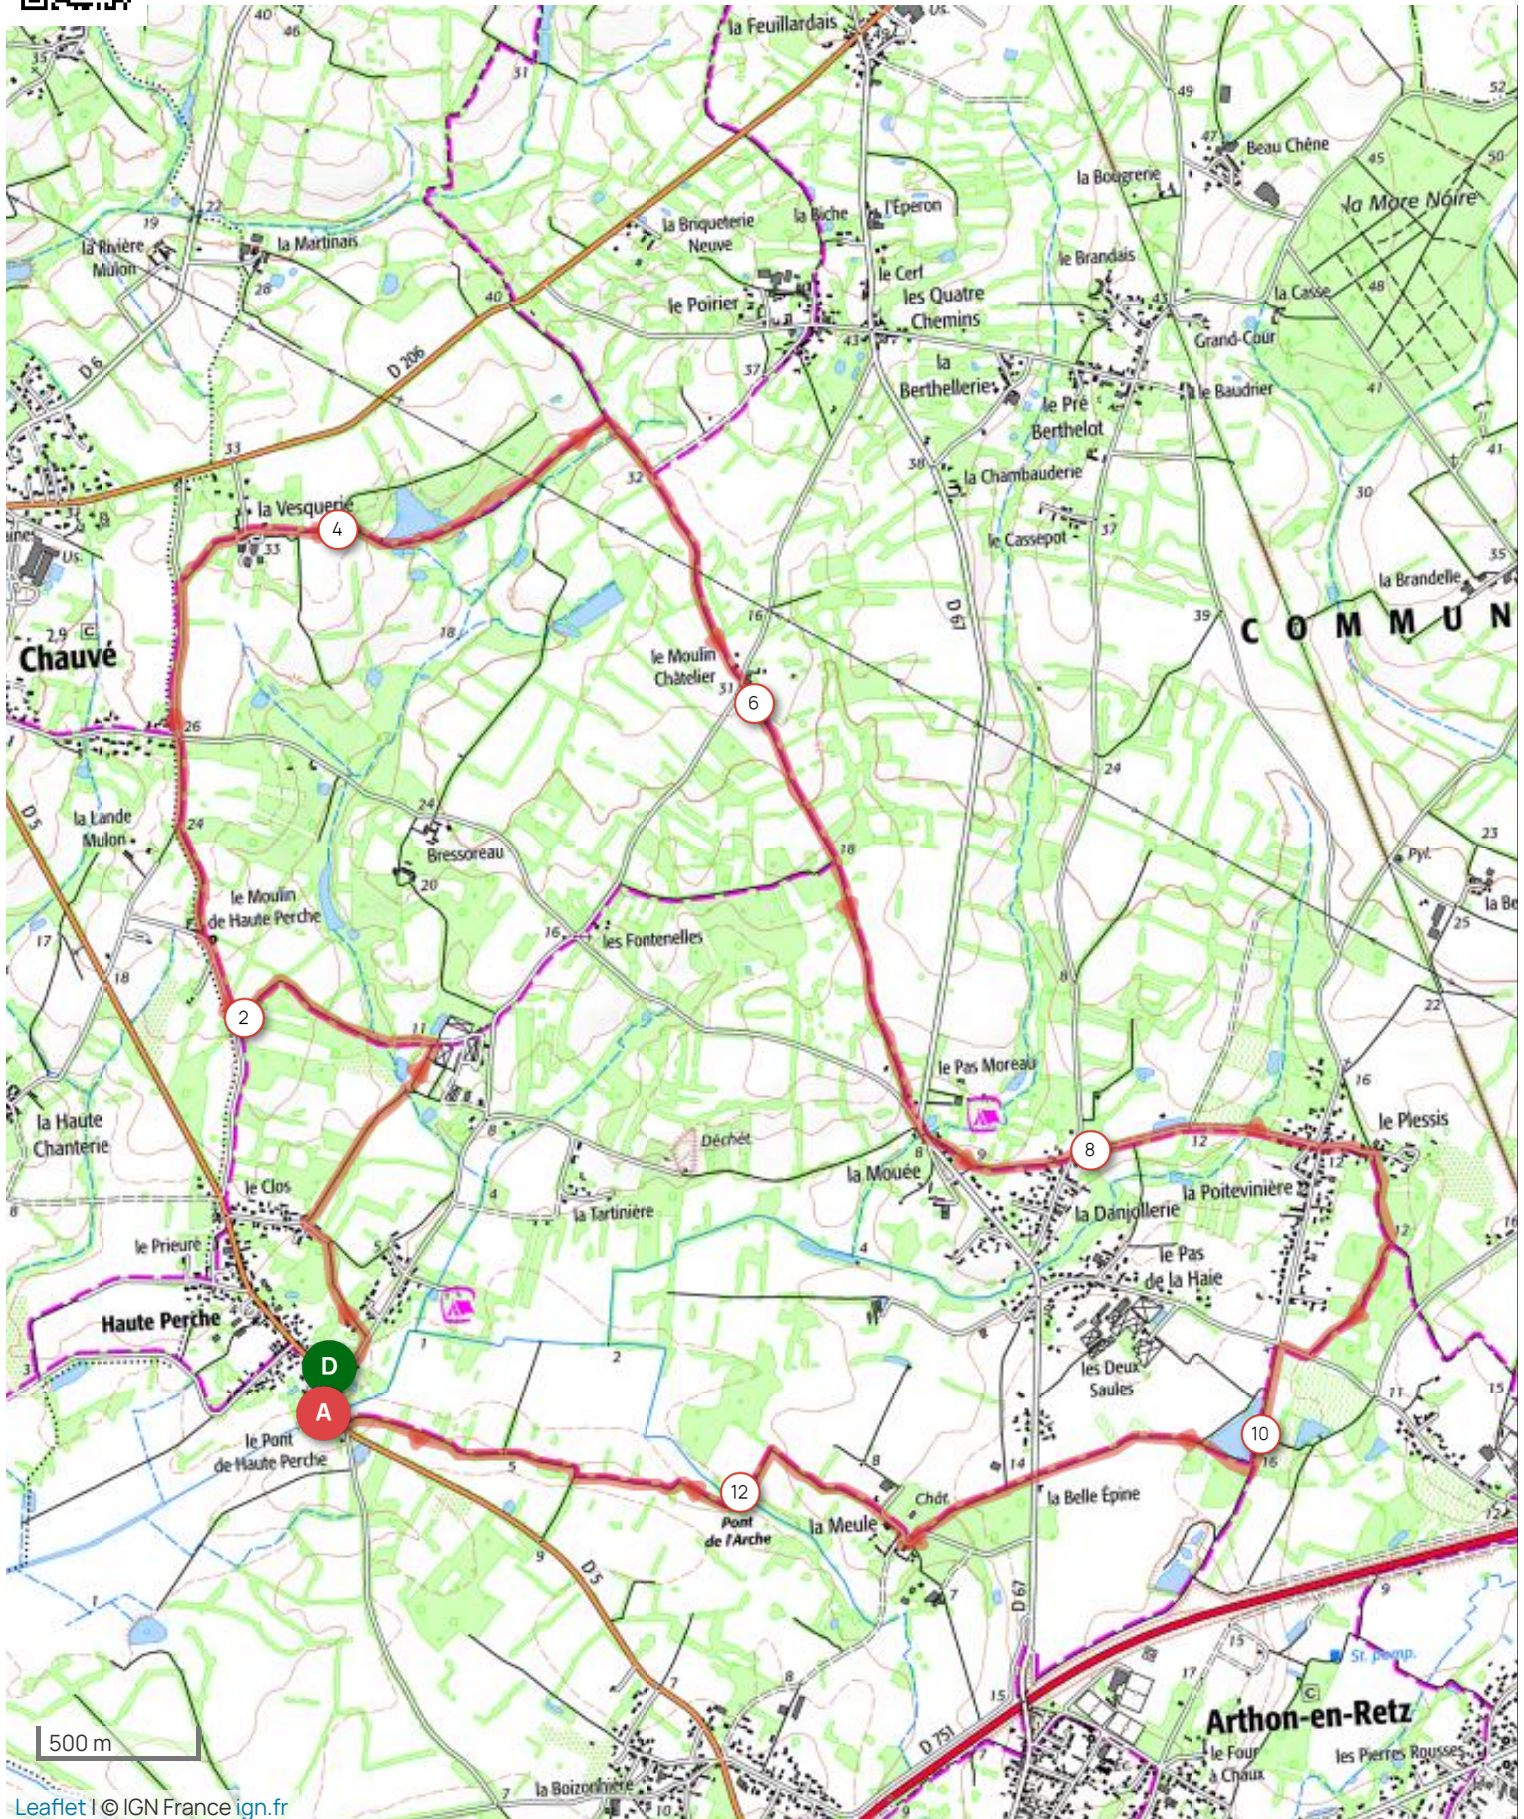

Distance
13.49 km

Dénivelé +
49 m

Dénivelé -
49 m

Altitude min.
2 m

Altitude max.
33 m

Leaflet | © IGN France ign.fr