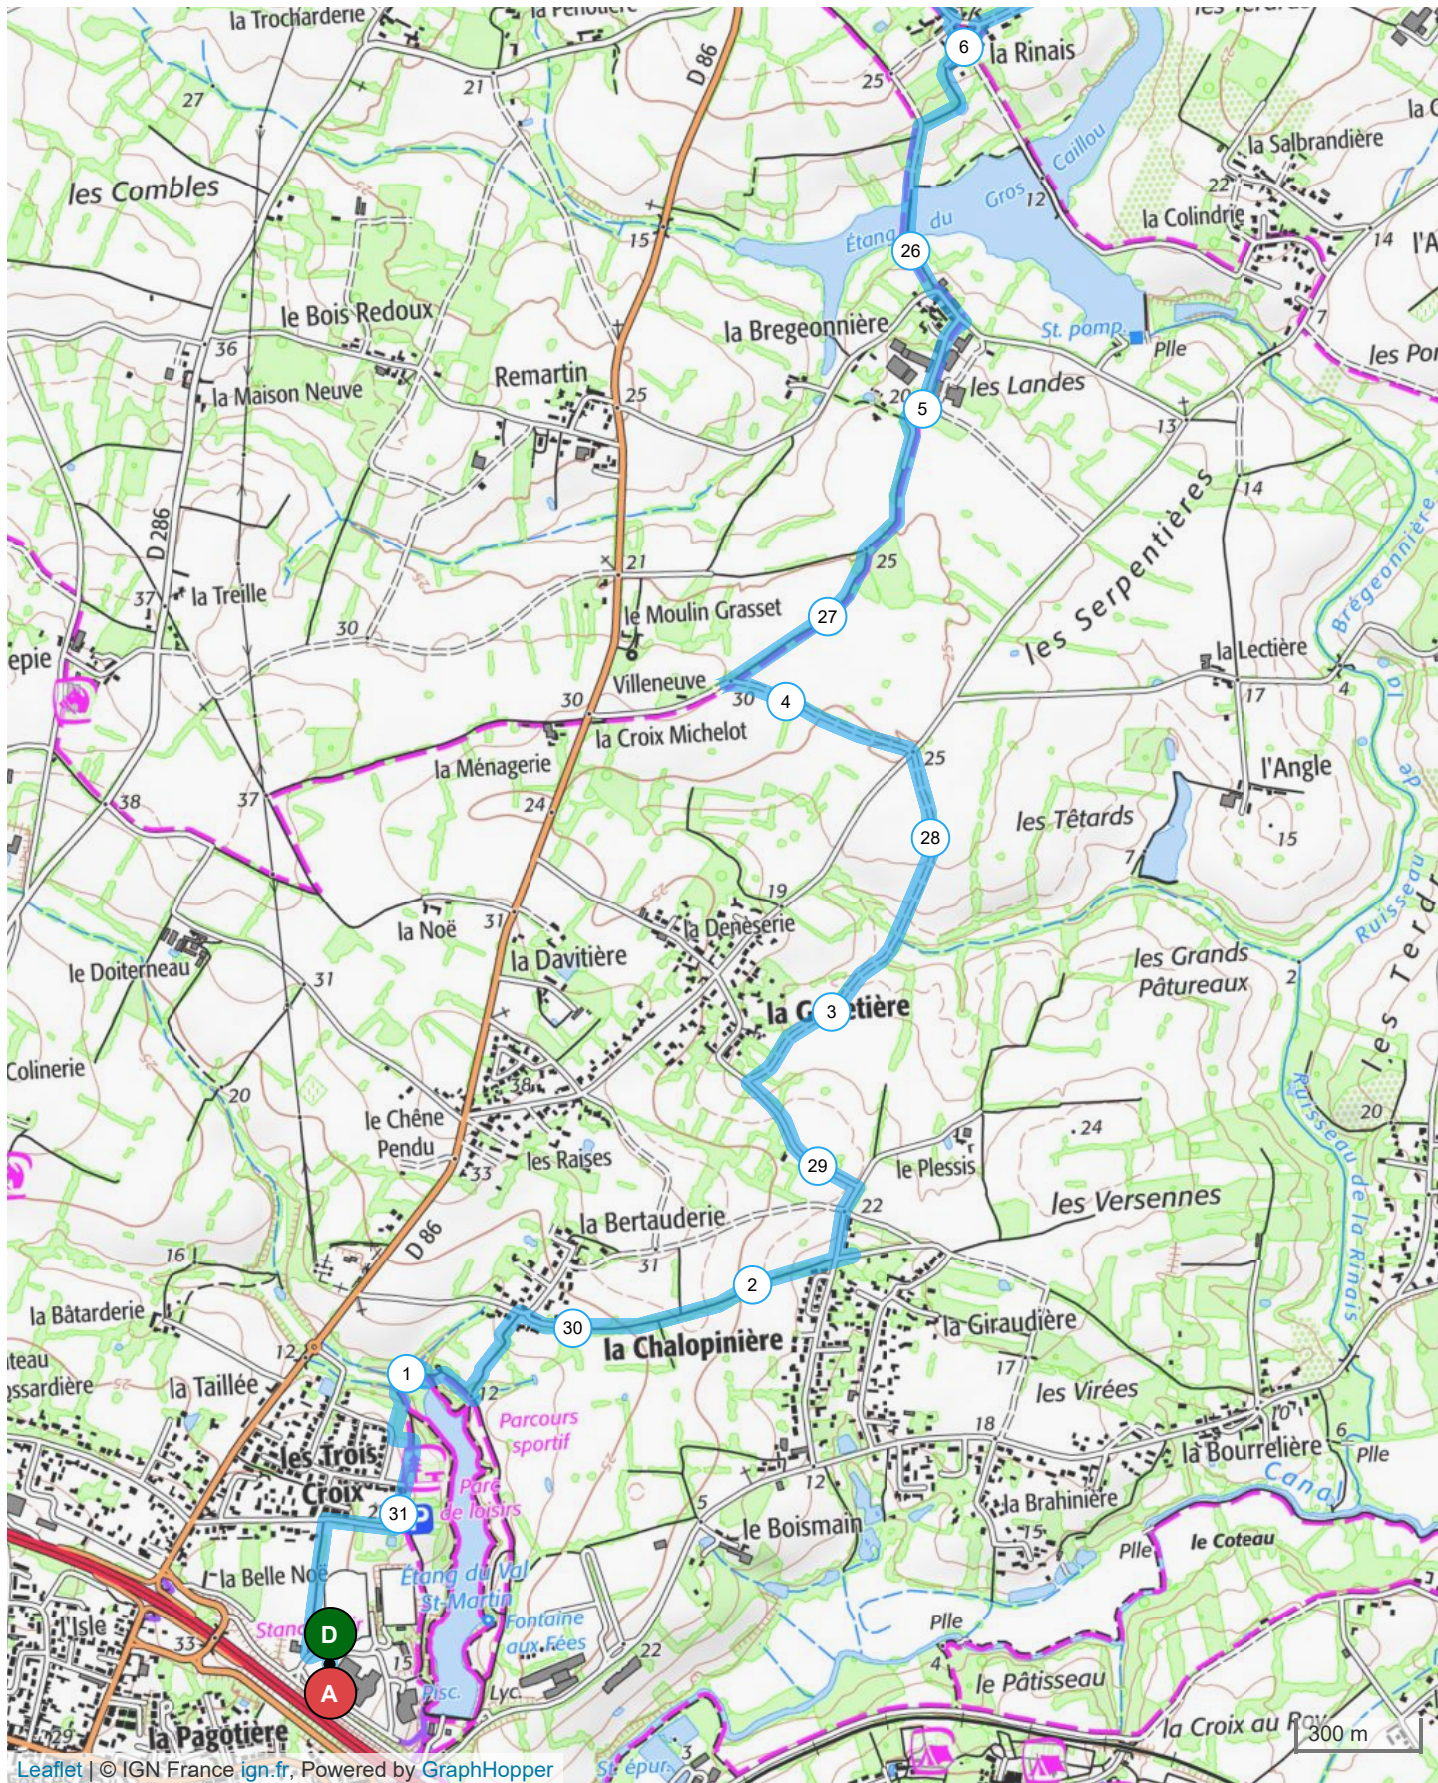

14388207 | Marche nordique | Pornic Val Saint Martin Saint Père

Pornic -> Pornic

— 31.069 km ↑ 256 m ↓ 256 m ▲ 10 m ▲ 60 m

Leaflet | © IGN France ign.fr, Powered by GraphHopper

Le droit de reproduction est strictement réservé à un usage personnel et privé. Lors de la pratique de votre activité, veillez à respecter les propriétés et chemins privés et assurez-vous de la praticabilité du parcours.

© 2022 Openrunner

Extrait de scan 25 ©IGN - 2021 Autorisation 40-21.523

14388207 | Marche nordique | Pornic Val Saint Martin Saint Père

Pornic -> Pornic

↳ 31.069 km ⬆️ 256 m ⬆️ 256 m ⬆️ 10 m ⬆️ 60 m

Leaflet | © IGN France ign.fr, Powered by GraphHopper