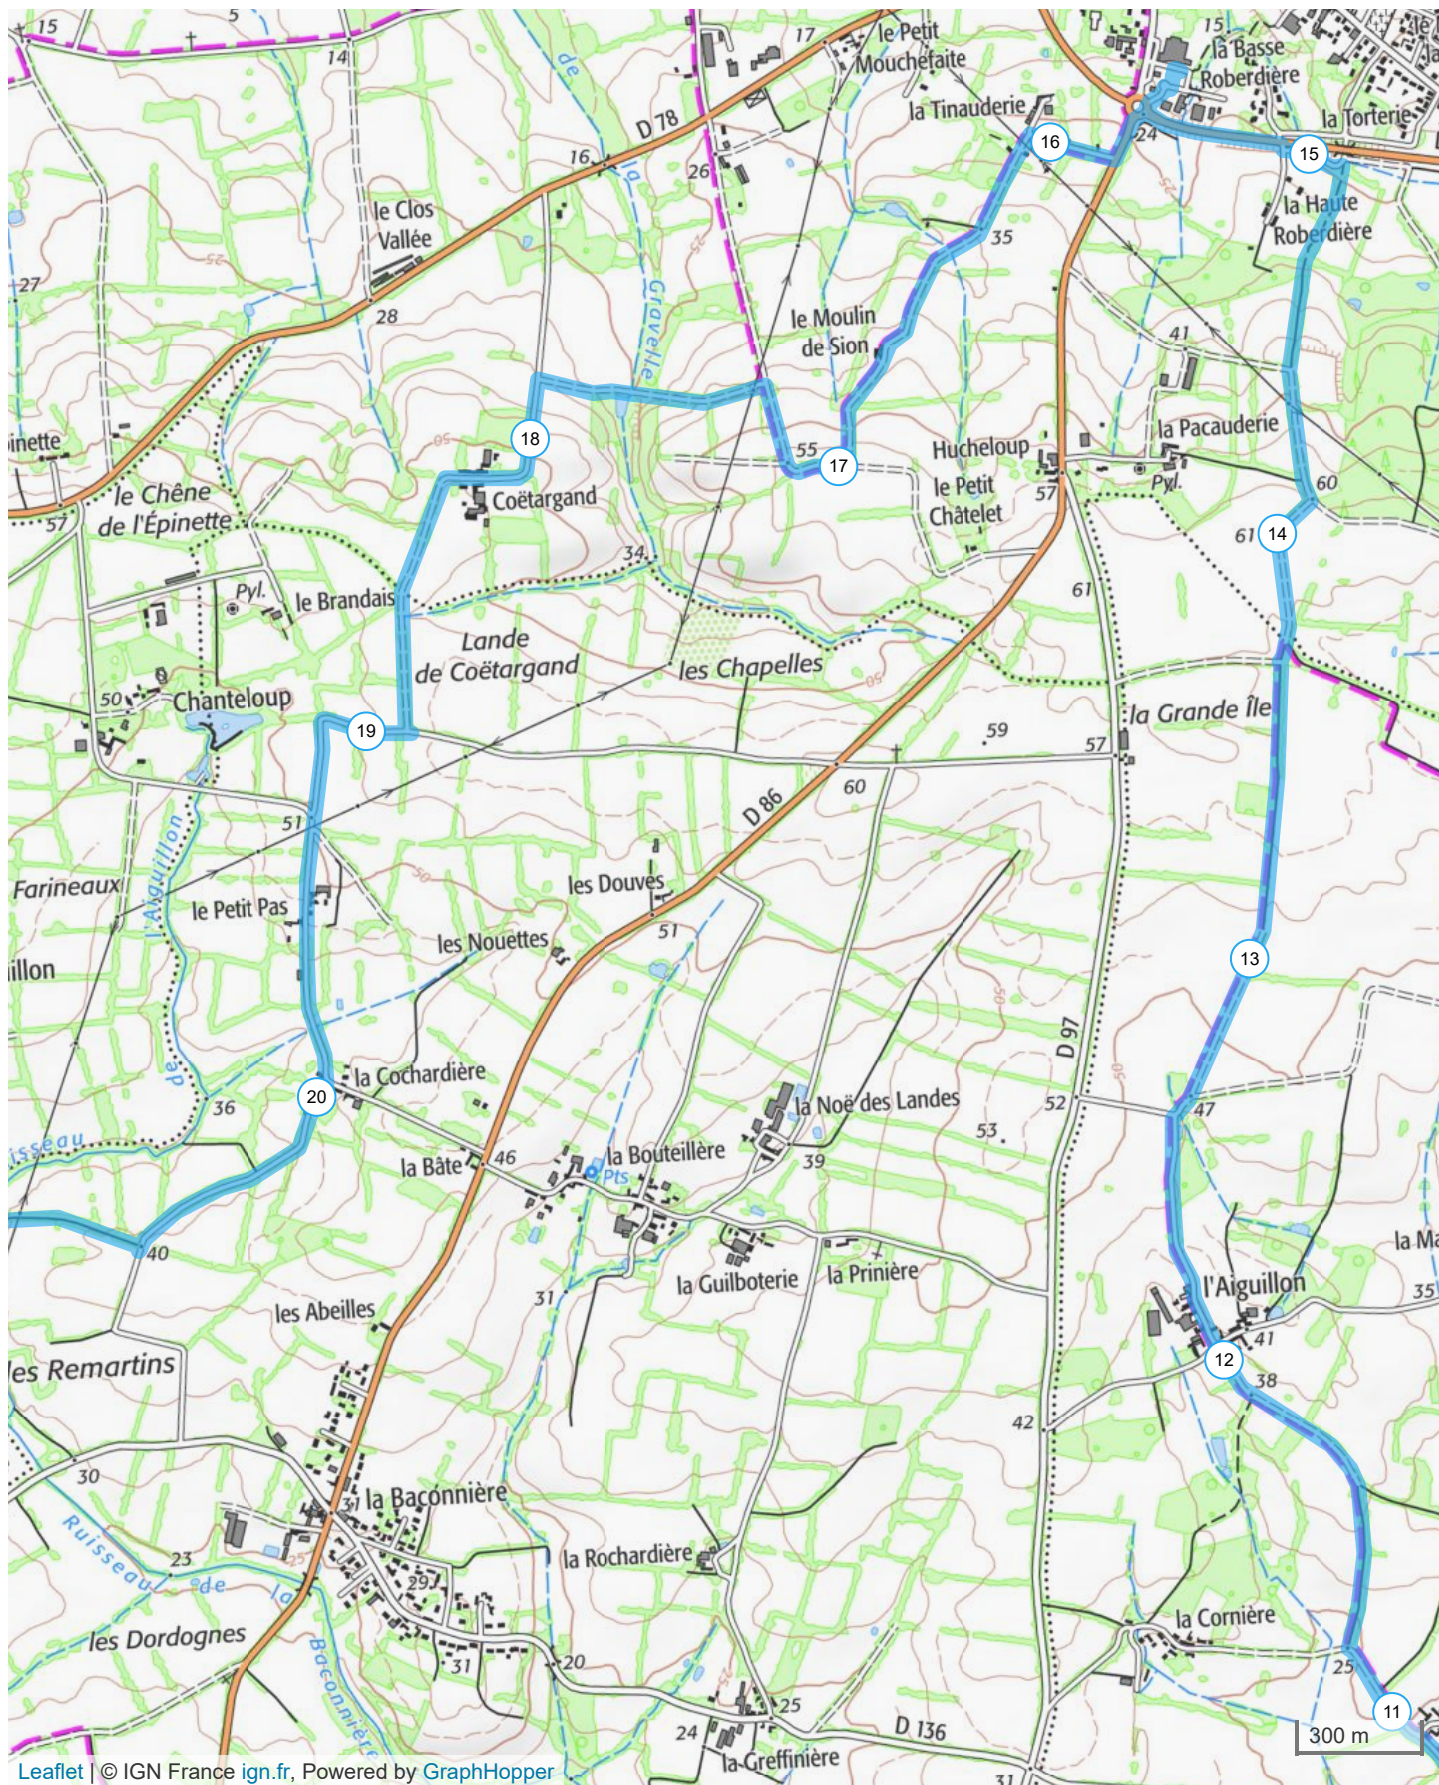

14388207 | Marche nordique | Pornic Val Saint Martin Saint Père

Pornic -> Pornic

— 31.069 km ↑ 256 m ↓ 256 m ▲ 10 m ▲ 60 m

Leaflet | © IGN France ign.fr, Powered by GraphHopper

Le droit de reproduction est strictement réservé à un usage personnel et privé. Lors de la pratique de votre activité, veillez à respecter les propriétés et chemins privés et assurez-vous de la praticabilité du parcours.

© 2022 Openrunner

Extrait de scan 25 ©IGN - 2021 Autorisation 40-21.523

14388207 | Marche nordique | Pornic Val Saint Martin Saint Père

Pornic -> Pornic

↳ 31.069 km ⬆️ 256 m ⬆️ 256 m ⬆️ 10 m ⬆️ 60 m

Leaflet | © IGN France ign.fr, Powered by GraphHopper