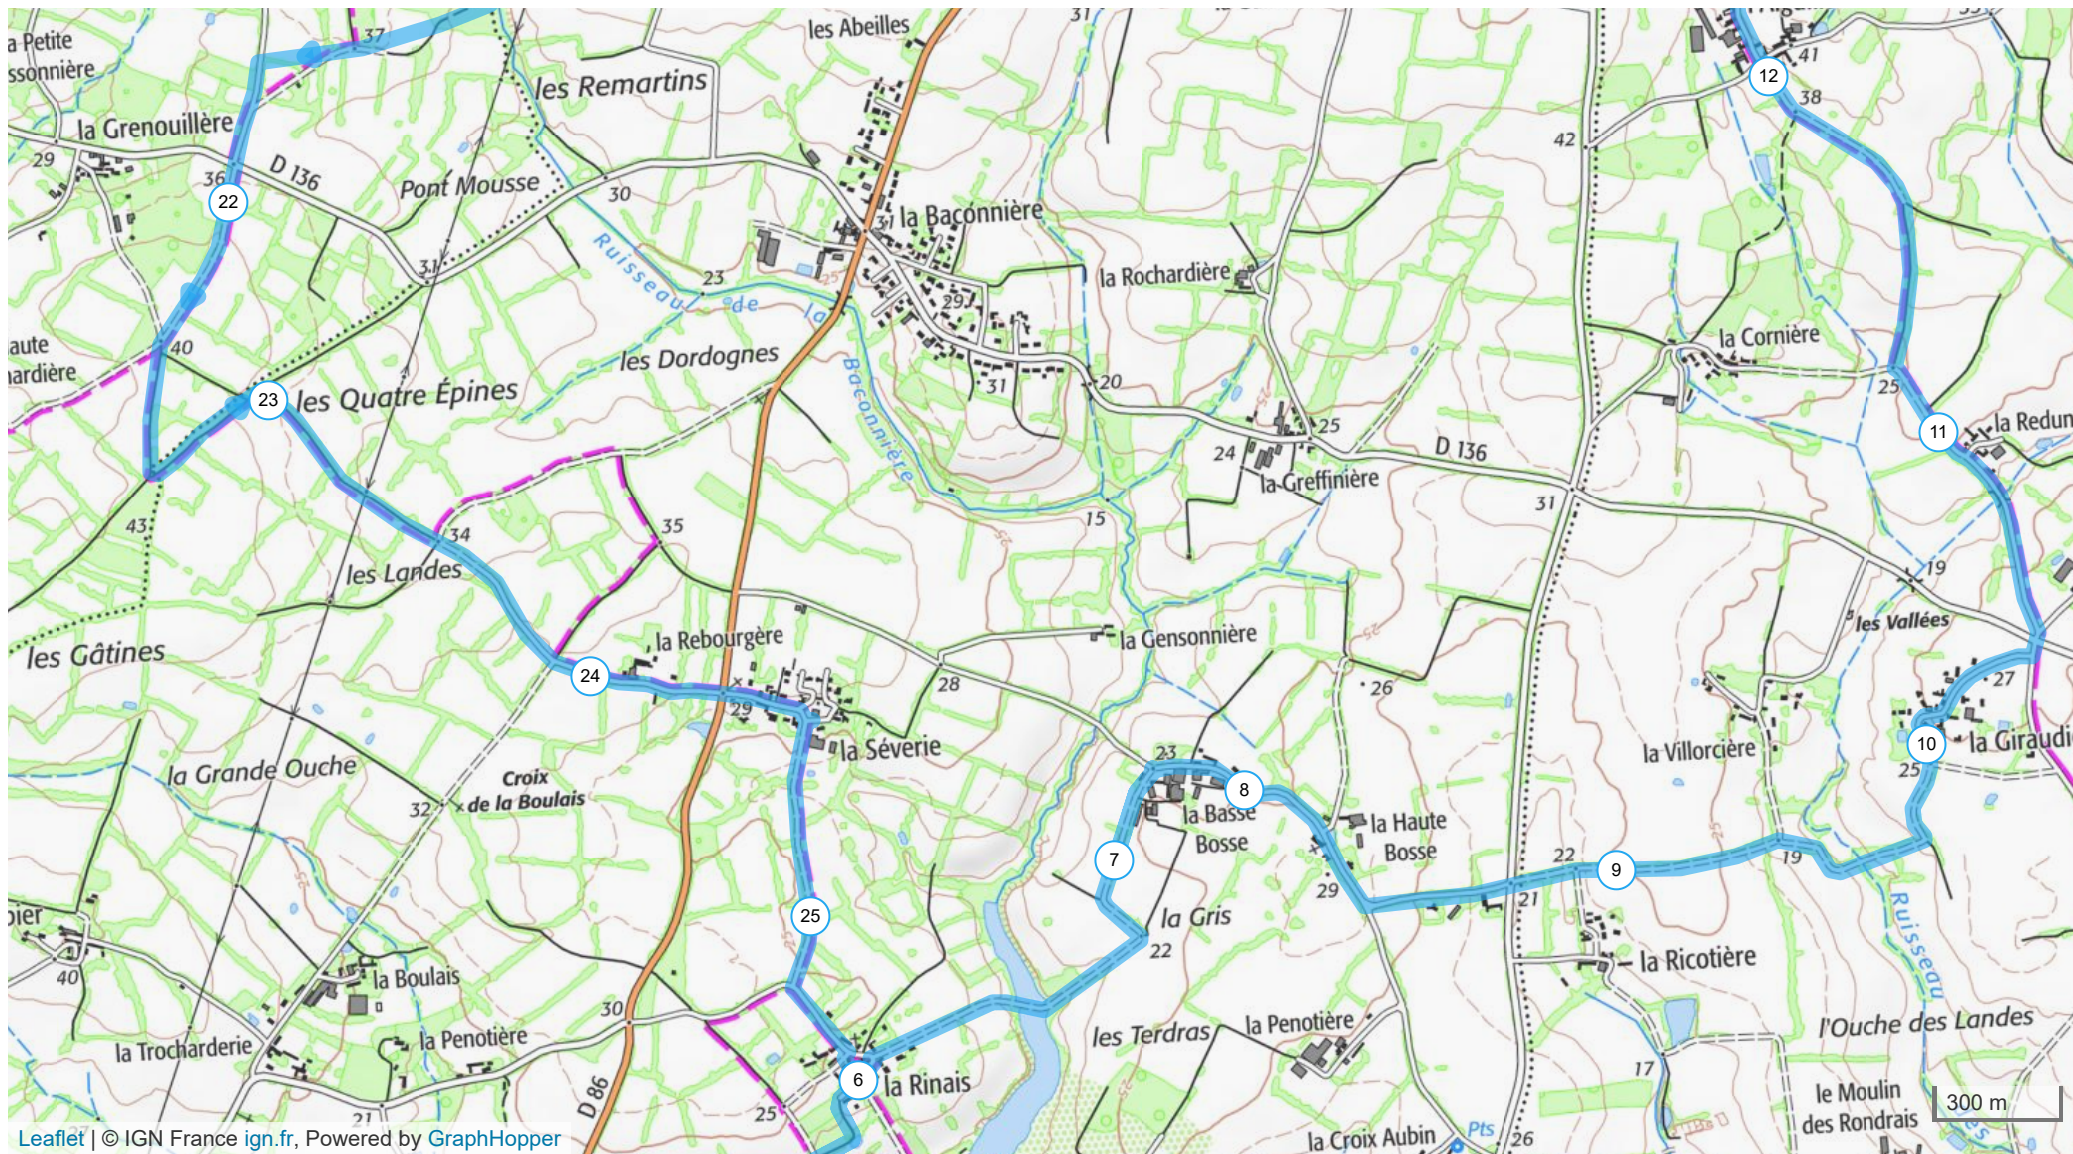

14388207 | Marche nordique | Pornic Val Saint Martin Saint Père

Pornic -> Pornic

— 31.069 km ↑ 256 m ↓ 256 m ▲ 10 m ▲ 60 m

Leaflet | © IGN France ign.fr, Powered by GraphHopper

Le droit de reproduction est strictement réservé à un usage personnel et privé. Lors de la pratique de votre activité, veillez à respecter les propriétés et chemins privés et assurez-vous de la praticabilité du parcours.

© 2022 Openrunner

Extrait de scan 25 ©IGN - 2021 Autorisation 40-21.523

14388207 | Marche nordique | Pornic Val Saint Martin Saint Père

Pornic -> Pornic

↳ 31.069 km ⬆️ 256 m ⬆️ 256 m ⬆️ 10 m ⬆️ 60 m

Leaflet | © IGN France ign.fr, Powered by GraphHopper