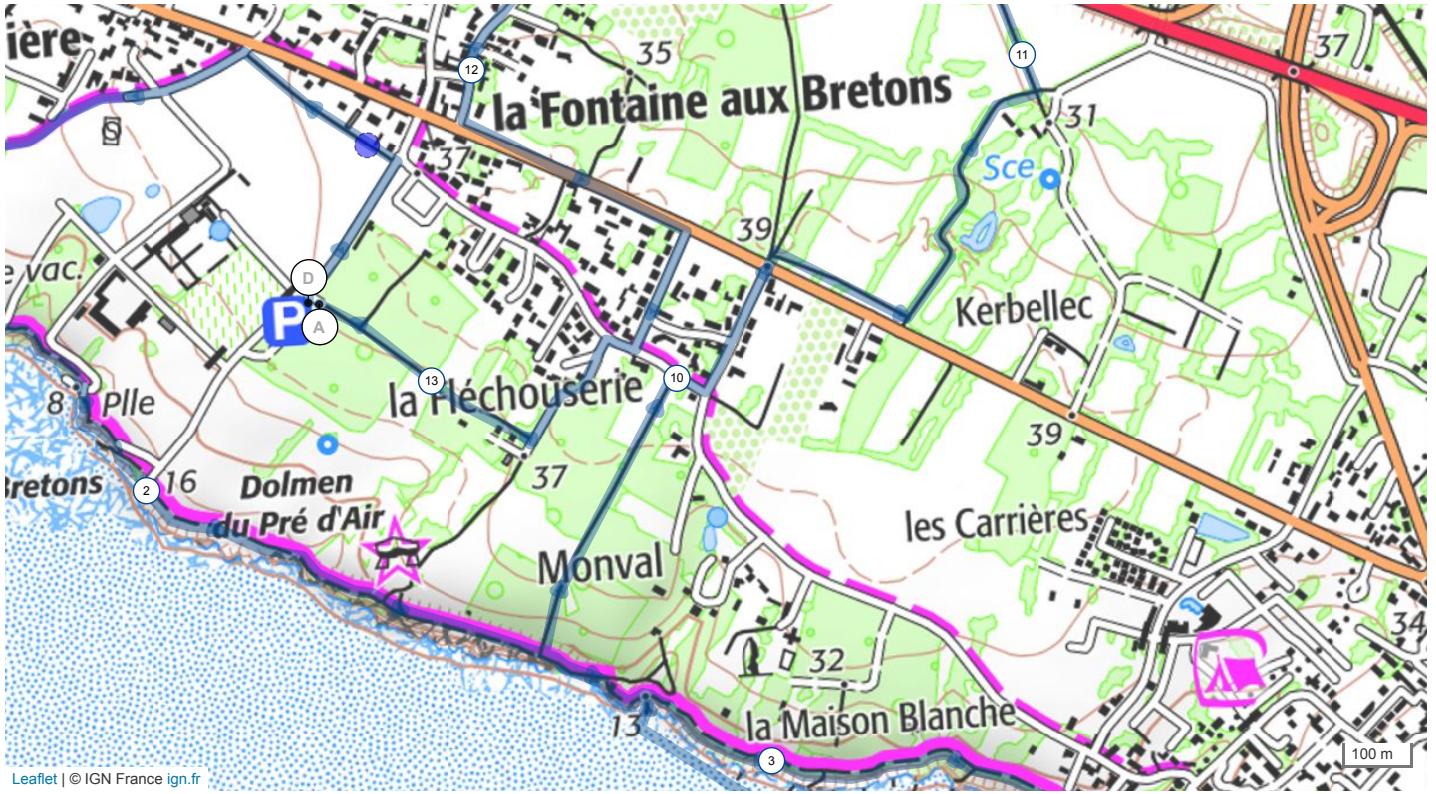

14100143 | Marche nordique | PNW La fontaine la Bernerie long 13,5 km
Pornic -> Pornic
↳ 13.192 km ↑ 65 m ↓ 65 m ▲ 0 m ▲ 39 m

Leaflet | © IGN France ign.fr

Le droit de reproduction est strictement réservé à un usage personnel et privé. Lors de la pratique de votre activité, veuillez à respecter les propriétés et chemins privés et assurez-vous de la praticabilité du parcours.

© 2022 Openrunner

Extrait de scan 25 ©IGN - 2021 Autorisation 40-21.523