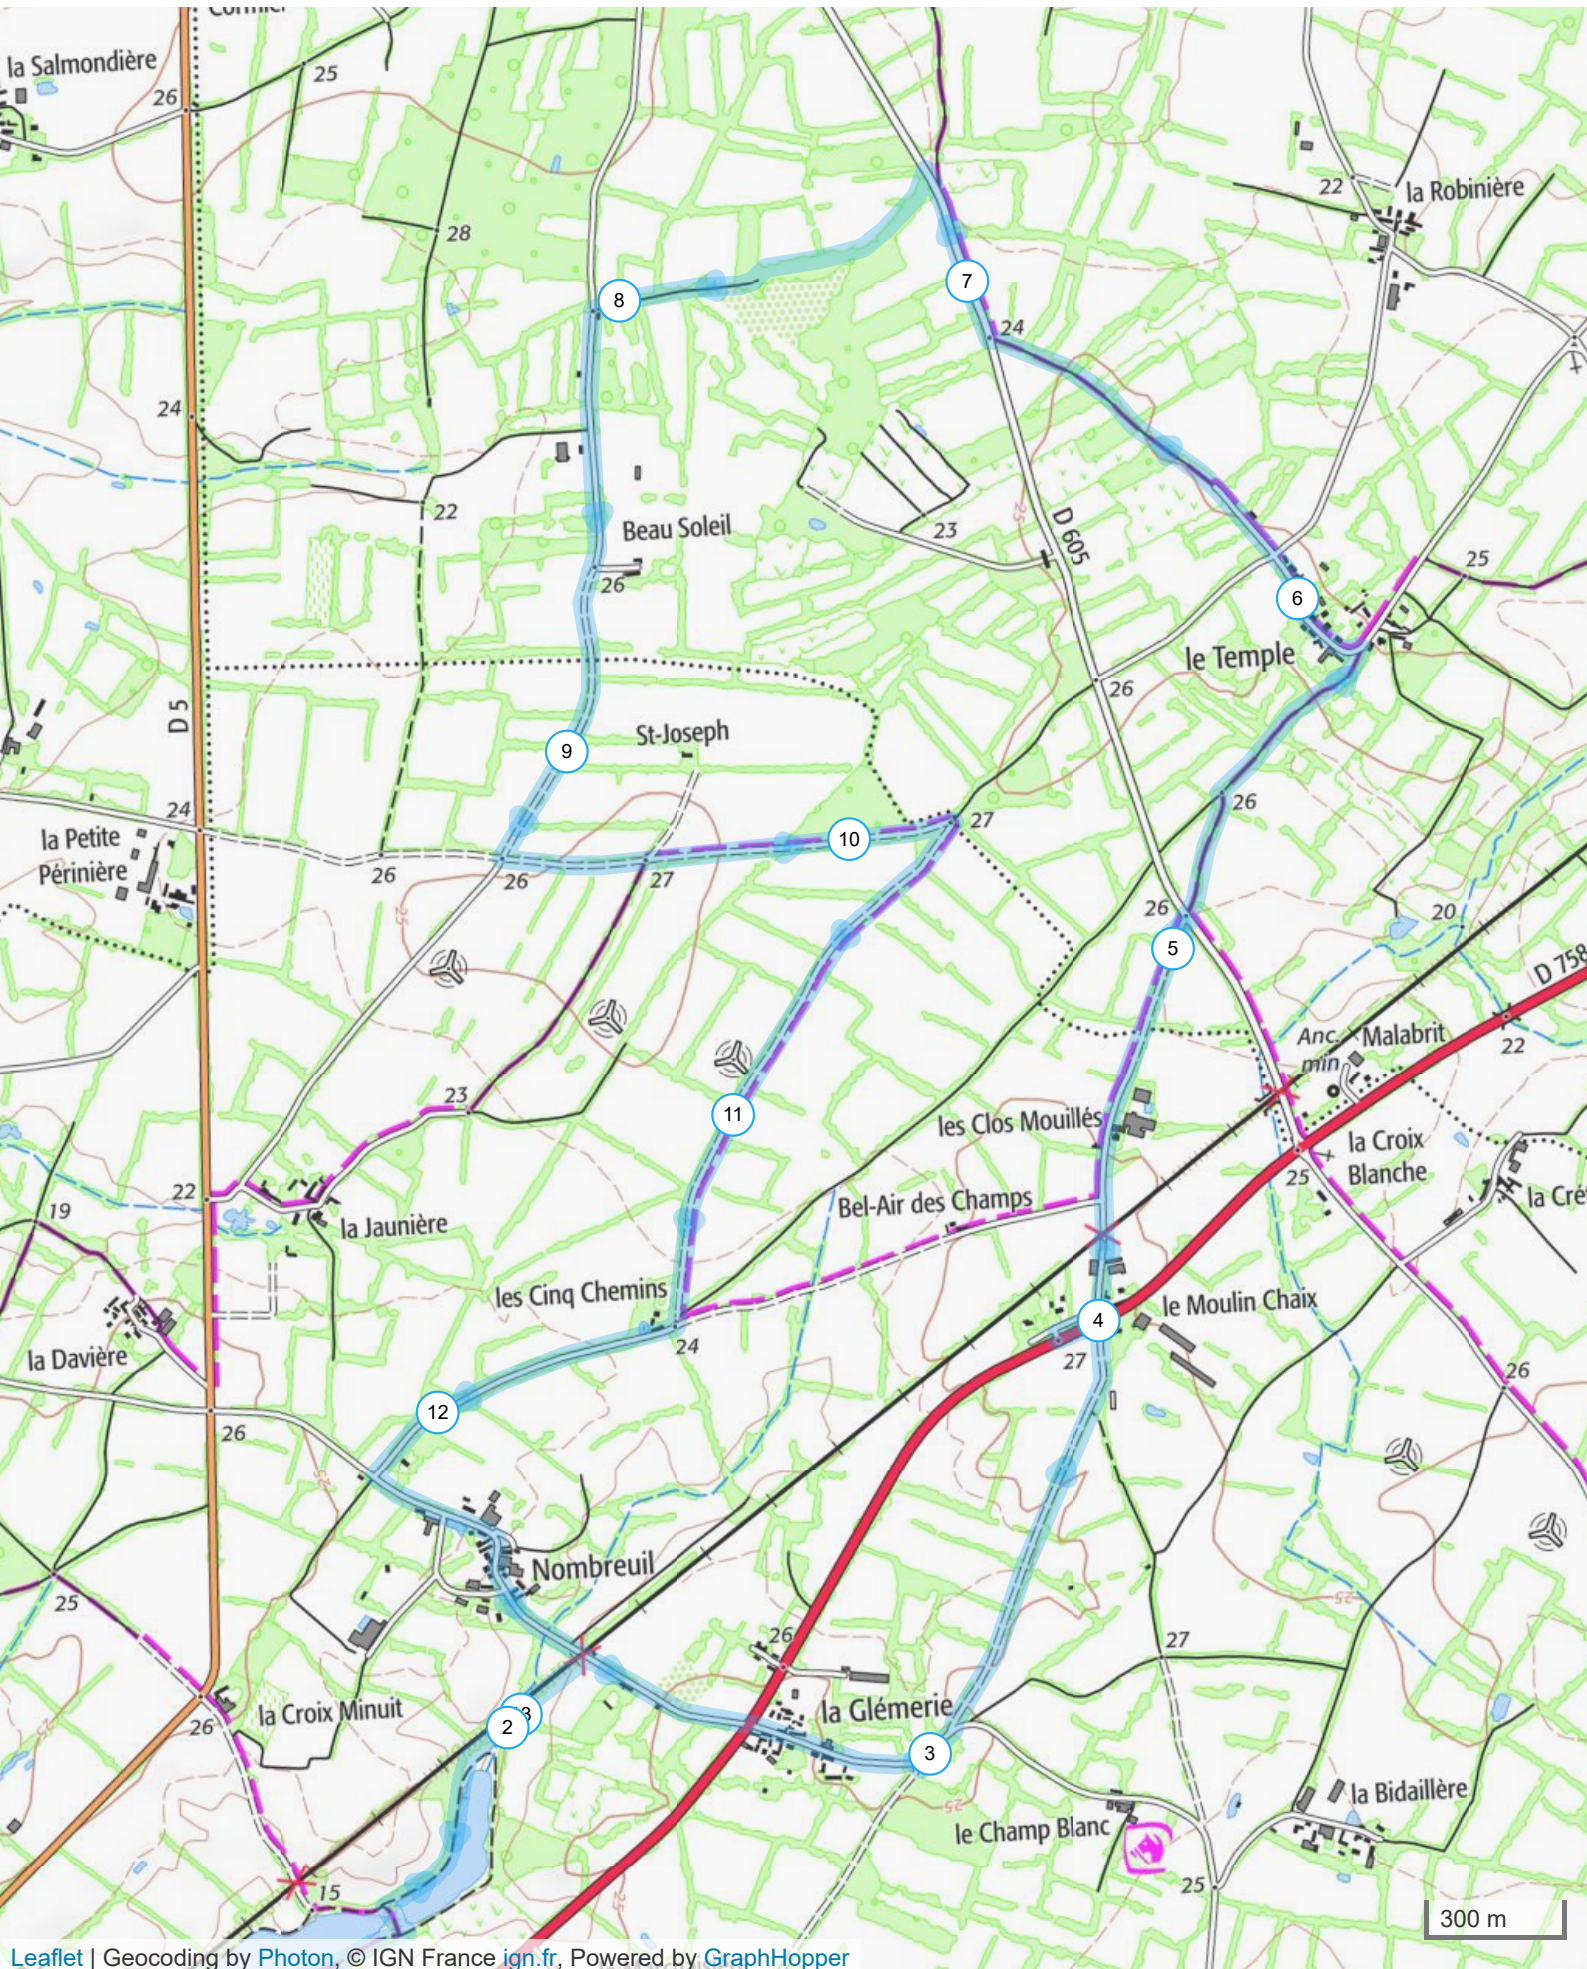

14123213 | Marche nordique | pnw villeneuve en retz le temple 15km

Bourgneuf-en-Retz -> Bourgneuf-en-Retz

15.066 km 32 m 32 m 9 m 26 m

14123213 | Marche nordique | pnw villeneuve en retz le temple 15km

Bourgneuf-en-Retz -> Bourgneuf-en-Retz

15.066 km 32 m 32 m 9 m 26 m

Leaflet | Geocoding by Photon, © IGN France ign.fr, Powered by GraphHopper

Le droit de reproduction est strictement réservé à un usage personnel et privé. Lors de la pratique de votre activité, veuillez à respecter les propriétés et chemins privés et assurez-vous de la praticabilité du parcours.

© 2022 Openrunner

Extrait de scan 25 ©IGN - 2021 Autorisation 40-21.523