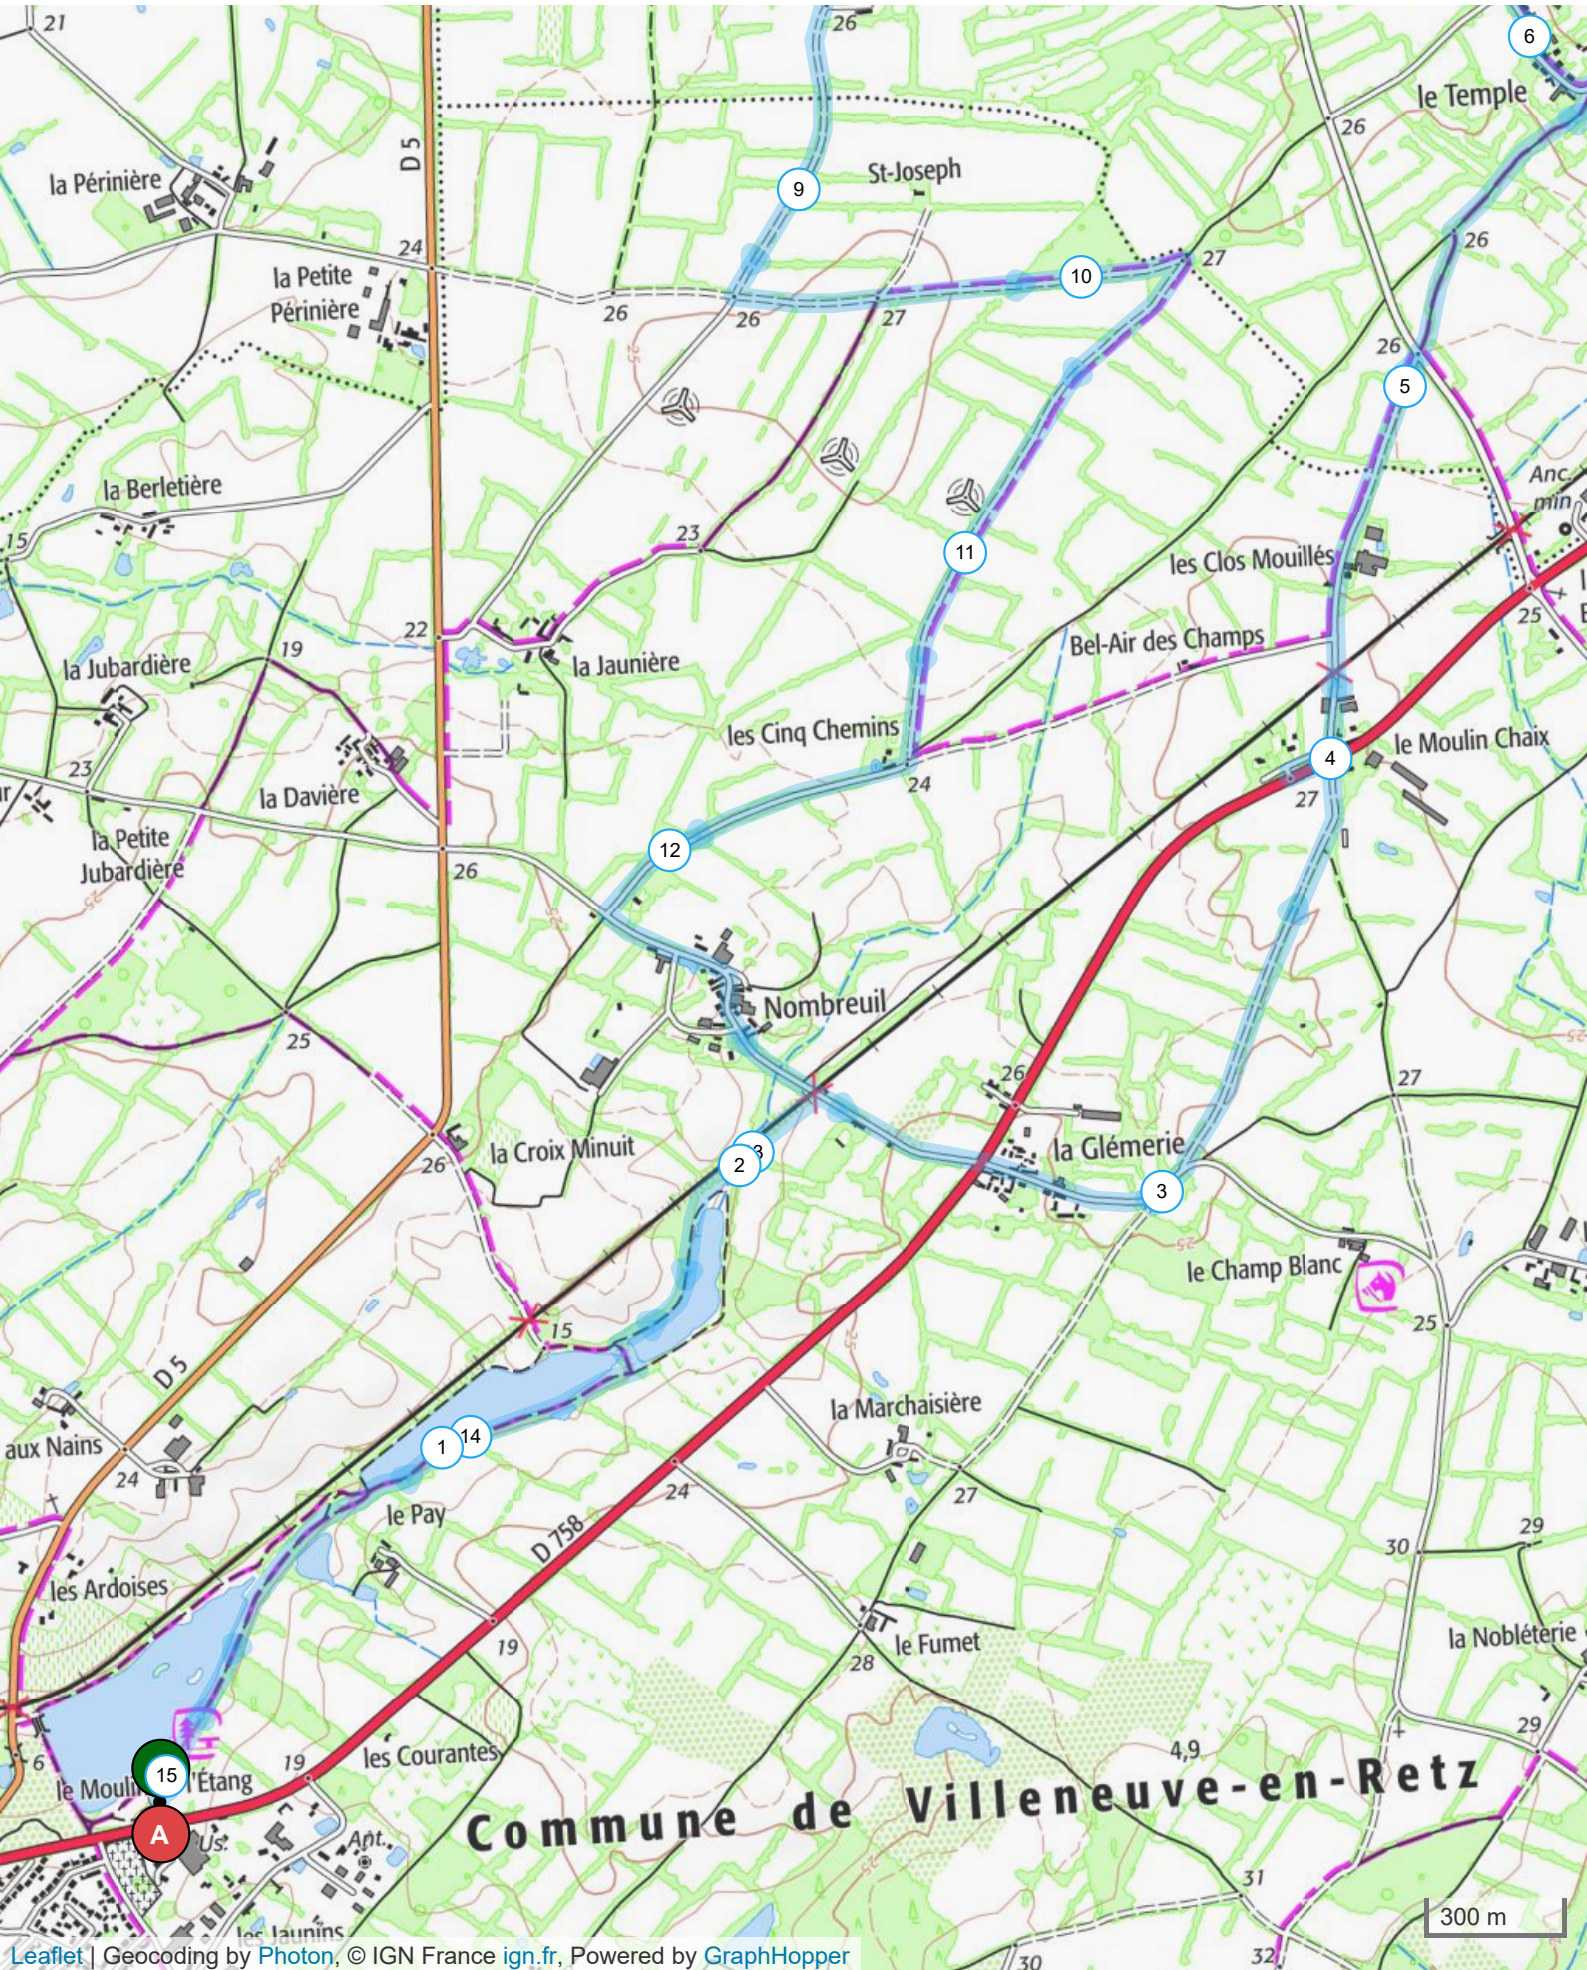

14123213 | Marche nordique | pnw villeneuve en retz le temple 15km

Bourgneuf-en-Retz -> Bourgneuf-en-Retz

15.066 km 32 m 32 m 9 m 26 m

14123213 | Marche nordique | pnw villeneuve en retz le temple 15km

Bourgneuf-en-Retz -> Bourgneuf-en-Retz

15.066 km 32 m 32 m 9 m 26 m

Leaflet | Geocoding by Photon, © IGN France ign.fr, Powered by GraphHopper

Le droit de reproduction est strictement réservé à un usage personnel et privé. Lors de la pratique de votre activité, veuillez à respecter les propriétés et chemins privés et assurez-vous de la praticabilité du parcours.

© 2022 Openrunner

Extrait de scan 25 ©IGN - 2021 Autorisation 40-21.523