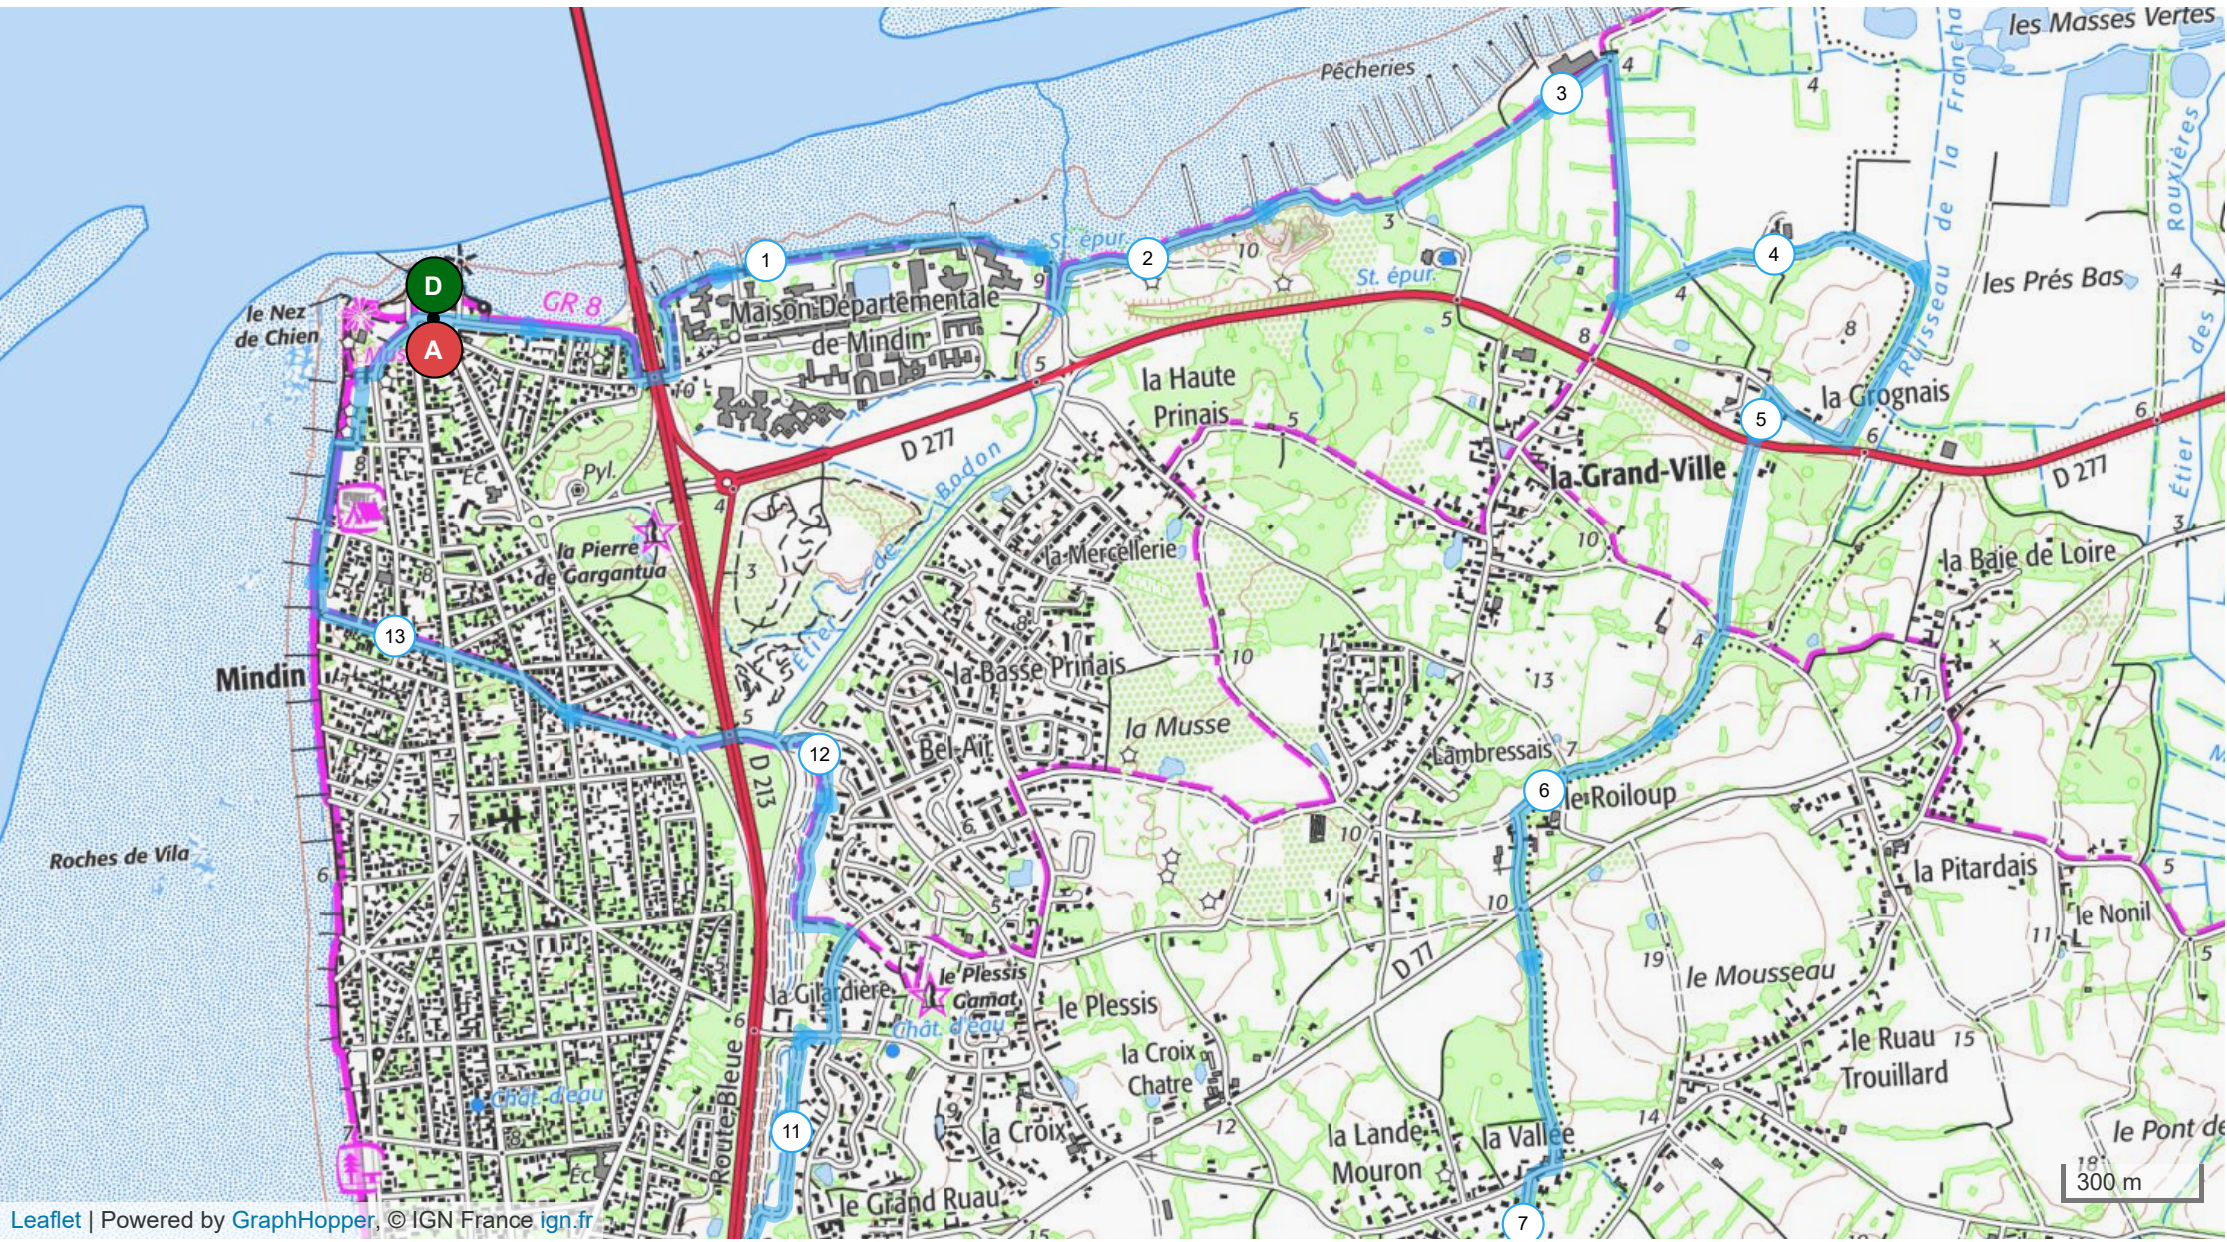

14147446 | Marche nordique | pnw mindin mindin 14km

Saint-Brevin-les-Pins -> Saint-Brevin-les-Pins

↳ 13.967 km ⬆️ 40 m ⬇️ 40 m ⬆️ 1 m ⬆️ 20 m

Leaflet | Powered by GraphHopper, © IGN France ign.fr

Le droit de reproduction est strictement réservé à un usage personnel et privé. Lors de la pratique de votre activité, veuillez à respecter les propriétés et chemins privés et assurez-vous de la praticabilité du parcours.

© 2022 Openrunner

14147446 | Marche nordique | pnw mindin mindin 14km

Saint-Brevin-les-Pins -> Saint-Brevin-les-Pins

↳ 13.967 km ↑ 40 m ↓ 40 m ▲ 1 m ▲ 20 m

Leaflet | Powered by GraphHopper, © IGN France ign.fr

© 2022 Openrunner

Extrait de scan 25 ©IGN - 2021 Autorisation 40-21.523