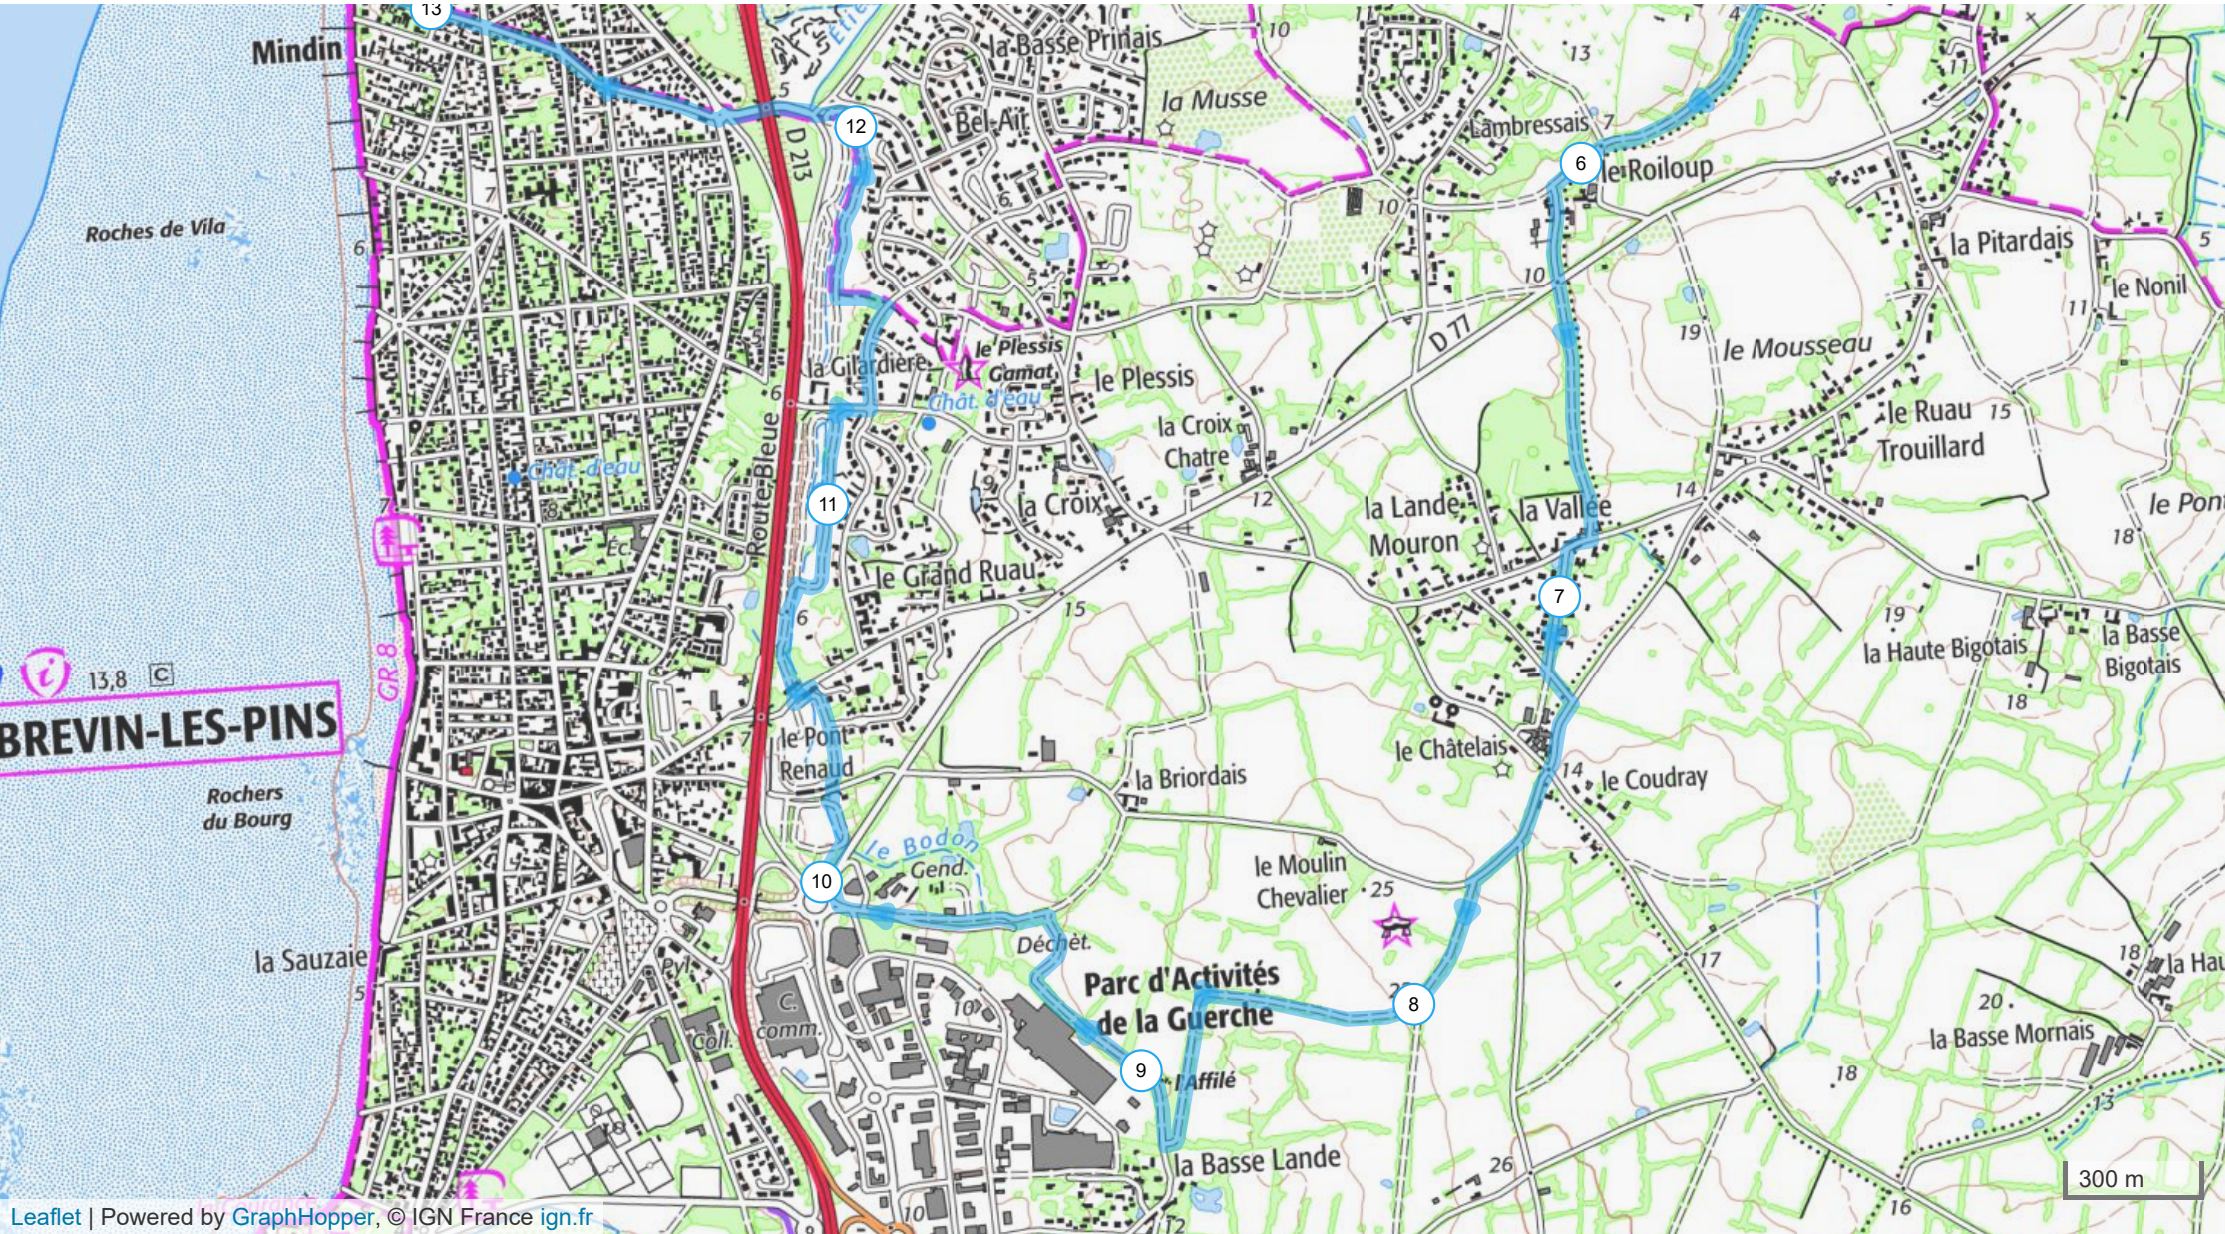

14147446 | Marche nordique | pnw mindin mindin 14km

Saint-Brevin-les-Pins -> Saint-Brevin-les-Pins

↳ 13.967 km ⬆️ 40 m ⬇️ 40 m ⬆️ 1 m ⬆️ 20 m

Leaflet | Powered by GraphHopper, © IGN France ign.fr

Le droit de reproduction est strictement réservé à un usage personnel et privé. Lors de la pratique de votre activité, veuillez à respecter les propriétés et chemins privés et assurez-vous de la praticabilité du parcours.

© 2022 Openrunner

14147446 | Marche nordique | pnw mindin mindin 14km

Saint-Brevin-les-Pins -> Saint-Brevin-les-Pins

↳ 13.967 km ↑ 40 m ↓ 40 m ▲ 1 m ▲ 20 m

Leaflet | Powered by GraphHopper, © IGN France ign.fr

© 2022 Openrunner

Extrait de scan 25 ©IGN - 2021 Autorisation 40-21.523