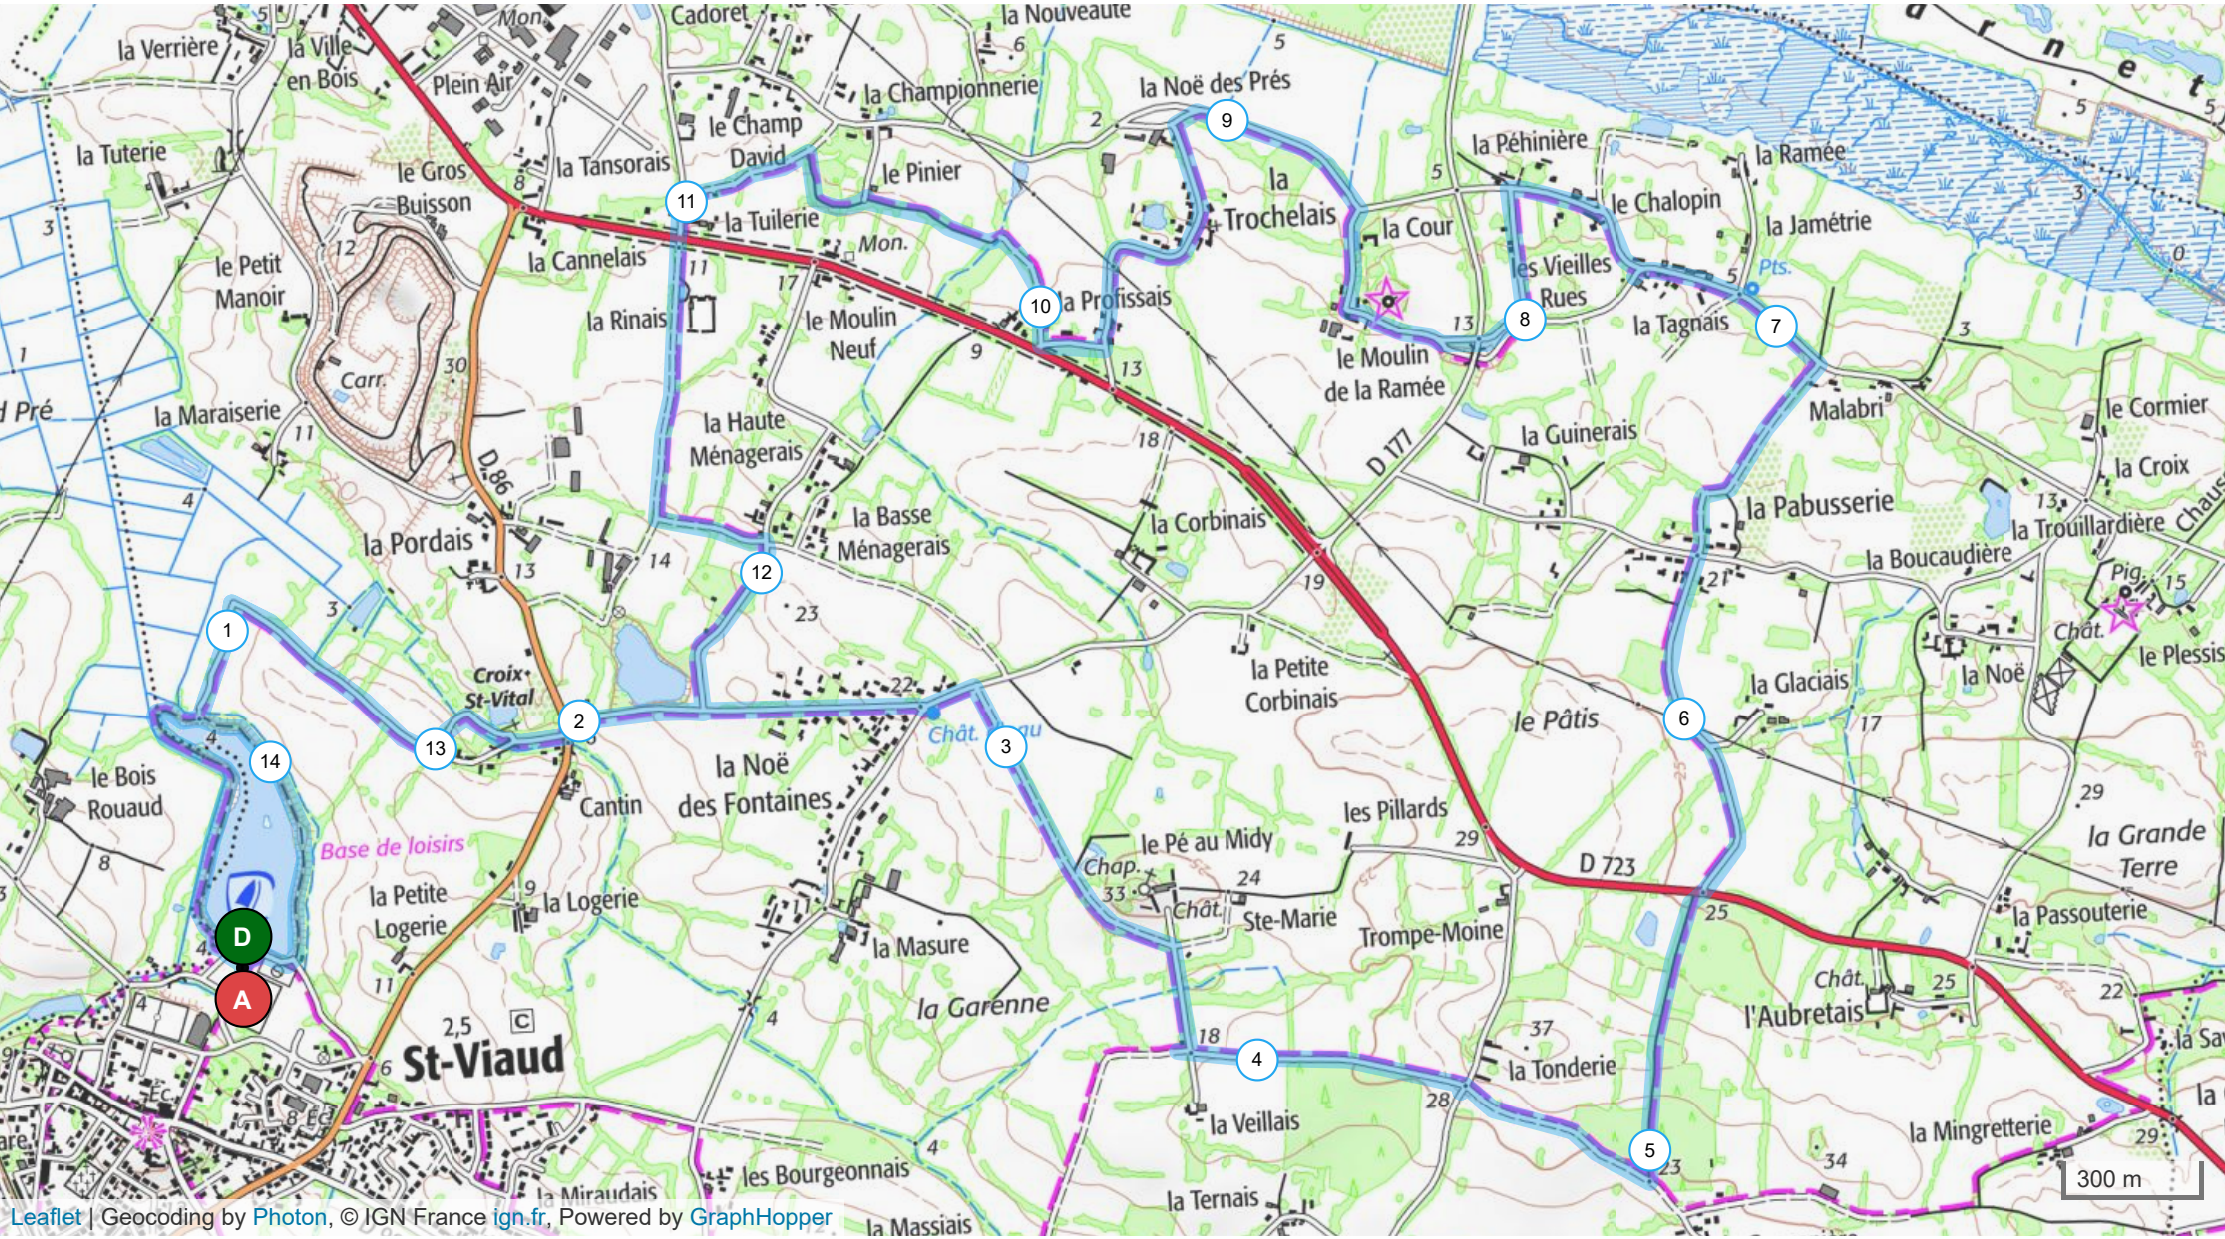

14109697 | Marche nordique | pnw saint viaud malabri 14.6km

Saint-Viaud -> Saint-Viaud

14.576 km 62 m 62 m 2 m 29 m

Leaflet | Geocoding by Photon, © IGN France ign.fr, Powered by GraphHopper

Le droit de reproduction est strictement réservé à un usage personnel et privé. Lors de la pratique de votre activité, veuillez à respecter les propriétés et chemins privés et assurez-vous de la praticabilité du parcours.

© 2022 Openrunner

Extrait de scan 25 ©IGN - 2021 Autorisation 40-21.523