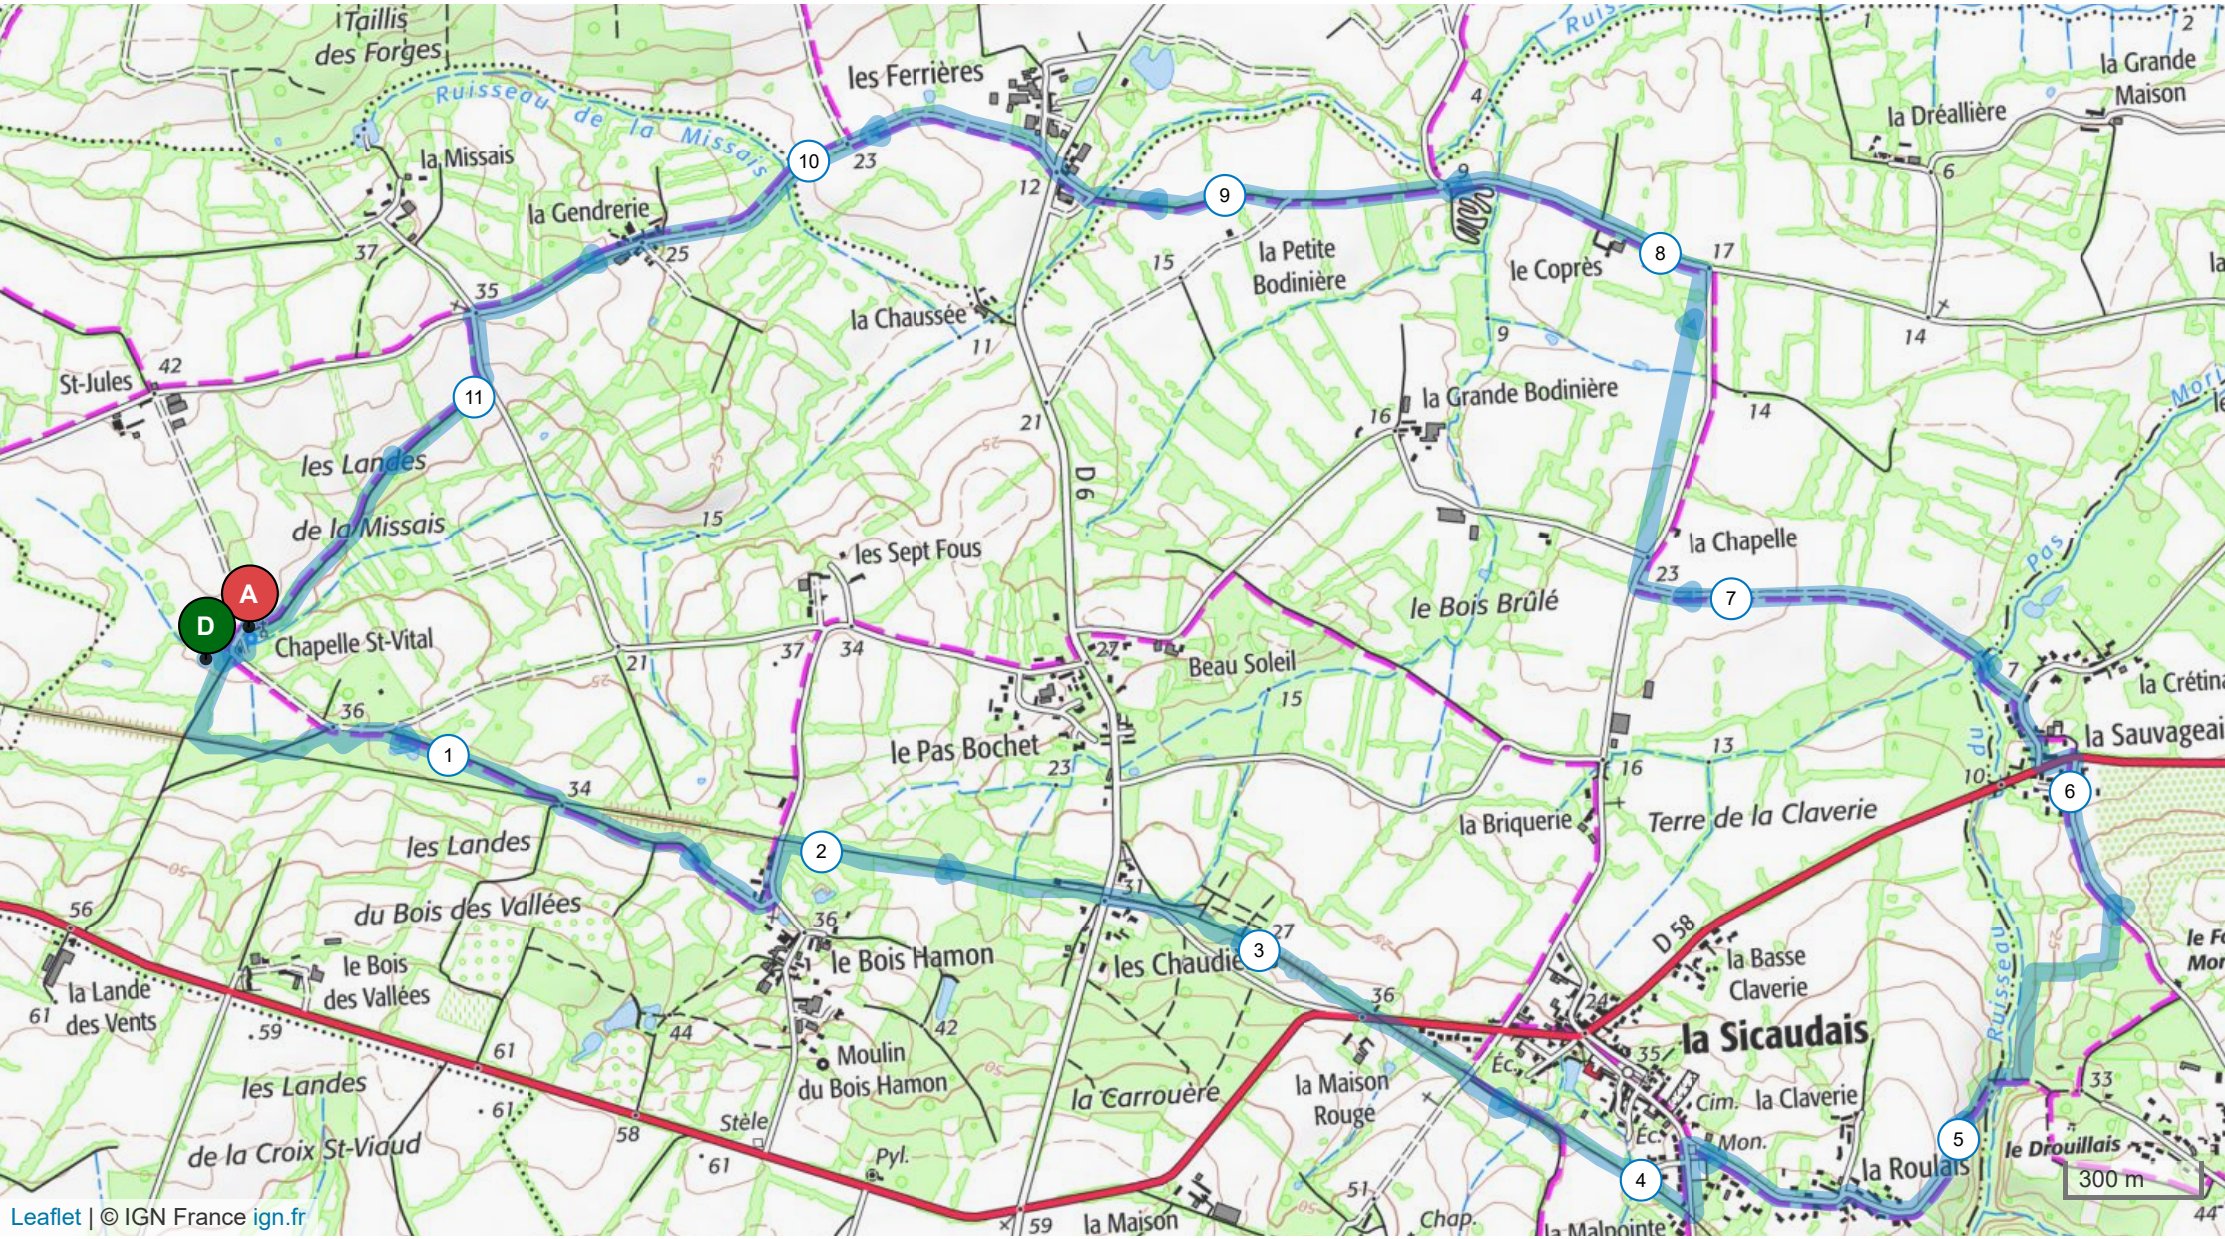

# 14043658 | Marche nordique | pnw saint vital la sicaudais court 11.7km

Saint-Père-en-Retz -> Saint-Père-en-Retz

11.717 km 92 m 90 m 8 m 47 m

Leaflet | © IGN France ign.fr

Le droit de reproduction est strictement réservé à un usage personnel et privé. Lors de la pratique de votre activité, veillez à respecter les propriétés et chemins privés et assurez-vous de la praticabilité du parcours.

© 2021 Openrunner

Extrait de scan 25 ©IGN - 2021 Autorisation 40-21.523