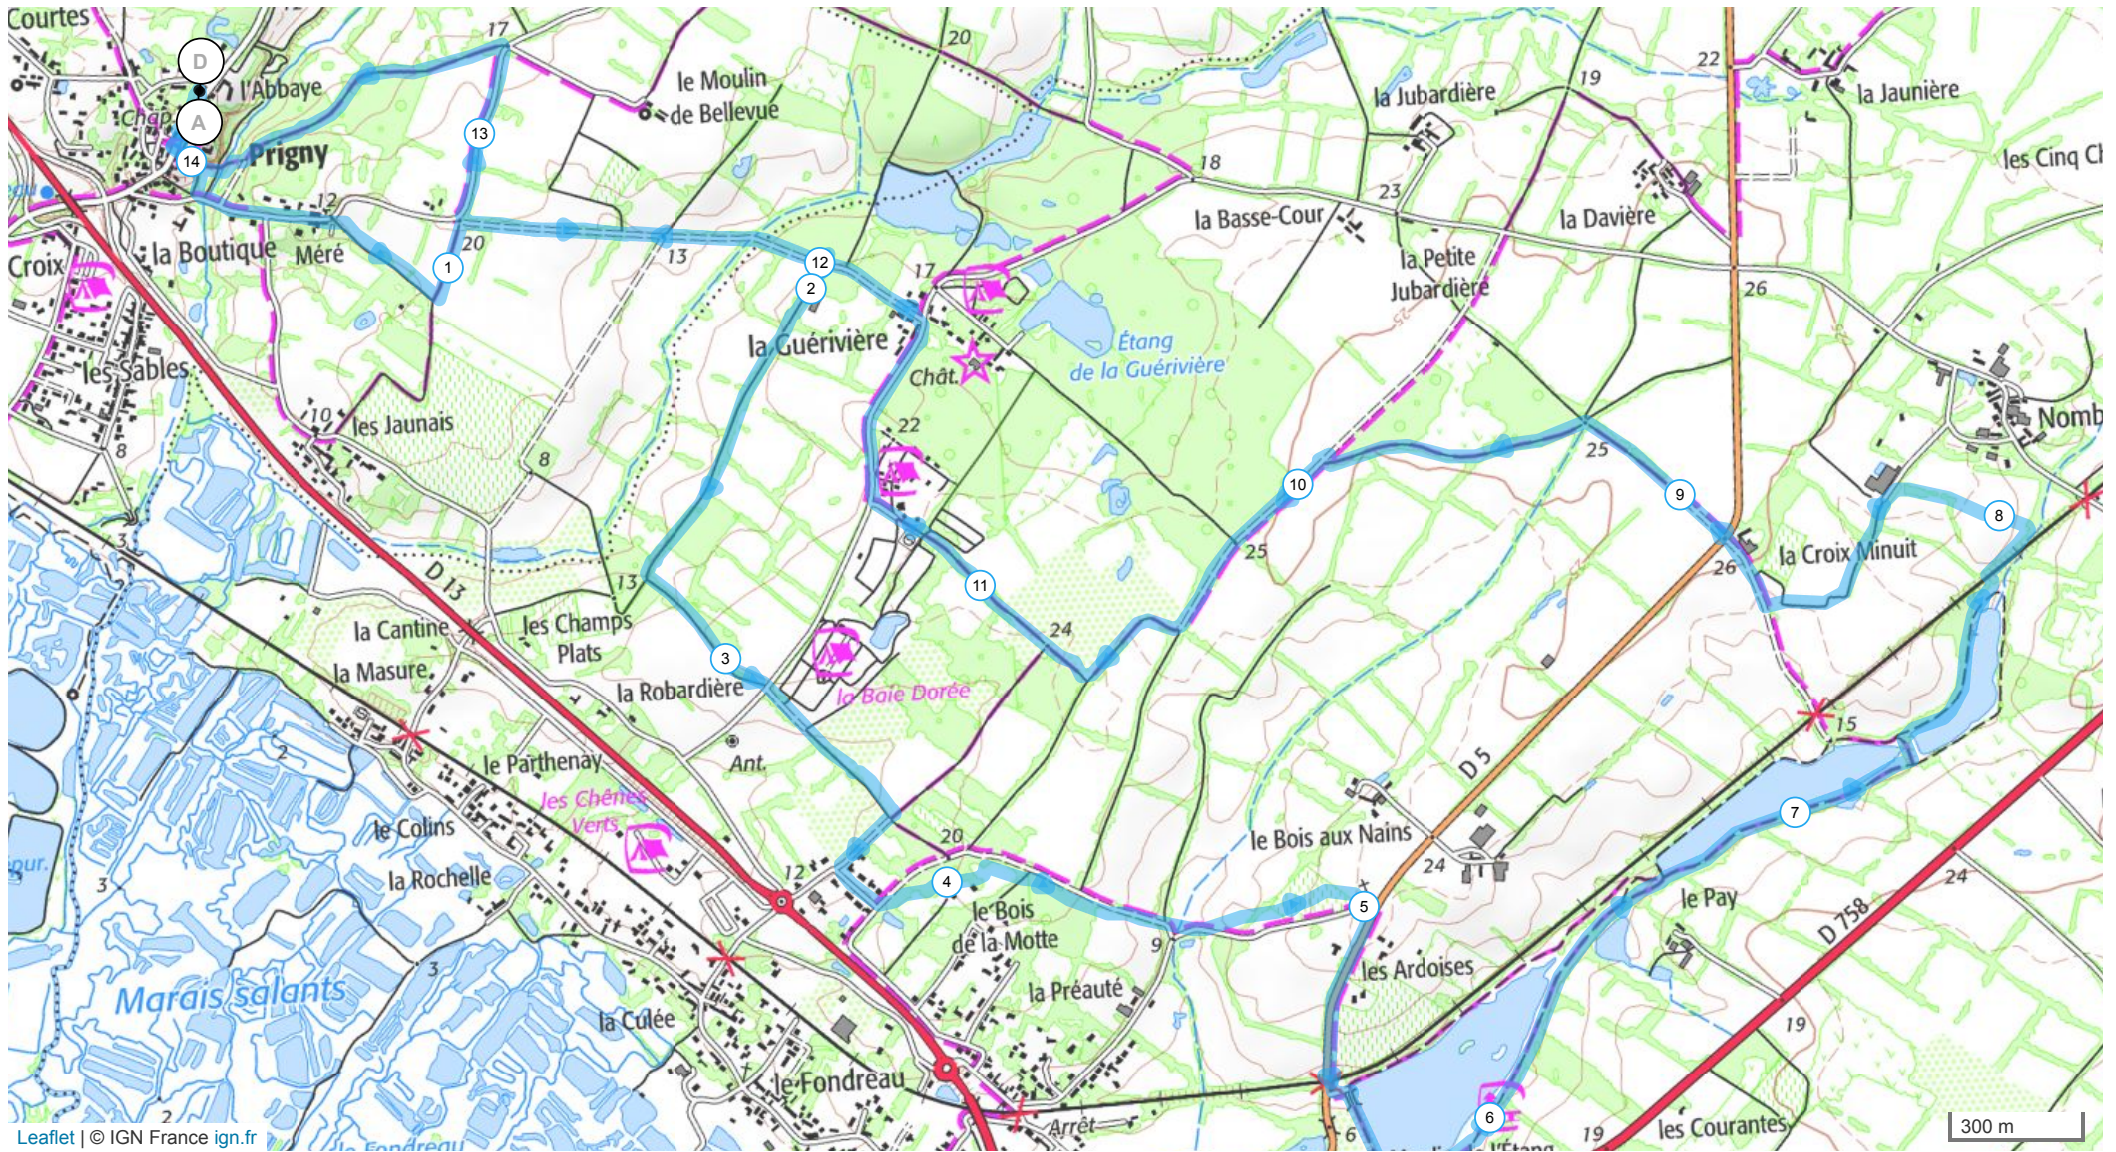

8162390 | Marche nordique | PNW prigny - bourgneuf 14,2km

14.196 km ↑ 72 m ↓ 72 m ▲ 7 m ▲ 24 m

Leaflet | © IGN France ign.fr

Le droit de reproduction est strictement réservé à un usage personnel et privé. Lors de la pratique de votre activité, veuillez à respecter les propriétés et chemins privés.

Extrait de scan 25 ©IGN - 2021 Autorisation 40-21.523

© 2018 Openrunner